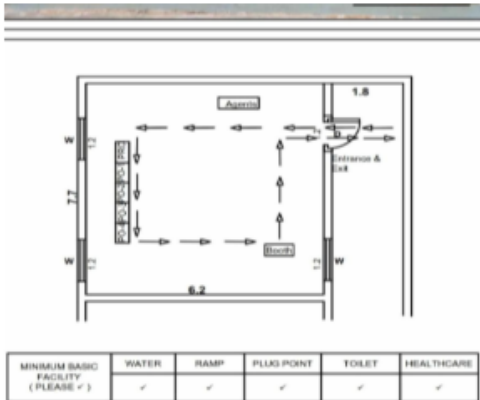

Google Map View

Polling Station Building Front View

Polling Station Front View

Cad View

Key MAP View

1 பெயர் : கணபதியப்பக்கவுண்டர் தந்தை பெயர்: சின்னியகவுண்டர் வீட்டு எண் : 1 வயது : 89 பாலினம் : ஆண்	UYR1672609 Photo is available	2 பெயர் : அண்ணாதுரை தந்தை பெயர்: கணபதியப்பக்கவுண்டர் வீட்டு எண் : 1 வயது : 52 பாலினம் : ஆண்	UYR1672617 Photo is available	3 பெயர் : தங்கமணி கணவர் பெயர்: சண்முகசுந்தரம் வீட்டு எண் : 1 வயது : 46 பாலினம் : பெண்	BGX1351972 Photo is available
4 பெயர் : தீபா தந்தை பெயர்: தங்கவேல் வீட்டு எண் : 1-9 வயது : 32 பாலினம் : பெண்	UYR0737734 Photo is available	5 பெயர் : செளமியா தந்தை பெயர்: சுப்பிரமணியம் வீட்டு எண் : 1/12 வயது : 23 பாலினம் : பெண்	UYR2357812 Photo is available	6 பெயர் : சந்தியா தந்தை பெயர்: சுப்பிரமணியம் வீட்டு எண் : 1/12 வயது : 21 பாலினம் : பெண்	UYR2625895 Photo is available
7 பெயர் : அங்காத்தான் கணவர் பெயர்: ரங்கசாமி மா வீட்டு எண் : 1 16 வயது : 44 பாலினம் : பெண்	BGX2754034 Photo is available	8 பெயர் : விஜயராணி கணவர் பெயர்: கணேசன் வீட்டு எண் : 1-24 வயது : 50 பாலினம் : பெண்	UYR1672625 Photo is available	9 பெயர் : செல்லமுத்து தந்தை பெயர்: சுப்பிரமணியன் வீட்டு எண் : 1-25 வயது : 39 பாலினம் : பெண்	BGX2754372 Photo is available
10 பெயர் : சுப்பிரமணியம் இதரர் பெயர்: அருணாசலக்கவுண்டர் வீட்டு எண் : 1-35 வயது : 55 பாலினம் : ஆண்	UYR1672633 Photo is available	# 11 பெயர் : கலாமணி கணவர் பெயர்: கிருஷ்ணசாமி வீட்டு எண் : 1/101 வயது : 54 பாலினம் : பெண்	UYR1672641 Photo is available	12 பெயர் : சண்முகம் இதரர் பெயர்: அங்கப்பக்கவுண்டர் வீட்டு எண் : 1-40 வயது : 79 பாலினம் : ஆண்	UYR1672658 Photo is available
13 பெயர் : பார்வதி கணவர் பெயர்: சண்முகம் வீட்டு எண் : 1-40 வயது : 77 பாலினம் : பெண்	UYR1672666 Photo is available	14 பெயர் : தரணி தந்தை பெயர்: மாரிசாமி வீட்டு எண் : 1/48 வயது : 27 பாலினம் : பெண்	UYR2307320 Photo is available	15 பெயர் : ராகுல் தந்தை பெயர்: மாரிசாமி வீட்டு எண் : 1/48 வயது : 24 பாலினம் : ஆண்	UYR2307122 Photo is available
16 பெயர் : மனோபிரியா தந்தை பெயர்: பழனிச்சாமி வீட்டு எண் : 1/56 வயது : 26 பாலினம் : பெண்	UYR1359165 Photo is available	17 பெயர் : ராதாமணி கணவர் பெயர்: முருகானந்தம் வீட்டு எண் : 1-57 வயது : 48 பாலினம் : பெண்	BGX4809463 Photo is available	18 பெயர் : ஹரிஹரன் தந்தை பெயர்: சவுண்டப்பன் ச வீட்டு எண் : 1/57 வயது : 26 பாலினம் : ஆண்	UYR1359322 Photo is available
19 பெயர் : பத்மபிரியா தந்தை பெயர்: சவுண்டப்பன் வீட்டு எண் : 1/57 வயது : 24 பாலினம் : பெண்	UYR2459279 Photo is available	20 பெயர் : விக்னெஷ் தாயின் பெயர்: ஜோதிமணி வீட்டு எண் : 1/68 வயது : 22 பாலினம் : ஆண்	UYR2593085 Photo is available	21 பெயர் : விமலா தந்தை பெயர்: வேலுமணி வீட்டு எண் : 1-74 வயது : 51 பாலினம் : பெண்	BGX2754067 Photo is available
22 பெயர் : செல்வராஜ் தந்தை பெயர்: முத்துசாமி வீட்டு எண் : 1/84 வயது : 53 பாலினம் : ஆண்	UYR1682160 Photo is available	23 பெயர் : தீனதயாளன் ஆர் செ செல்வராஜ் தந்தை பெயர்: செல்வராஜ் வீட்டு எண் : 1/84 வயது : 22 பாலினம் : ஆண்	UYR2487759 Photo is available	24 பெயர் : கருப்புசாமி தந்தை பெயர்: சுப்பையன் வீட்டு எண் : 1-89 வயது : 64 பாலினம் : ஆண்	UYR1672682 Photo is available
25 பெயர் : மனோதீபன் தந்தை பெயர்: லோகாநாயகன் வீட்டு எண் : 1/92 வயது : 20 பாலினம் : ஆண்	UYR2593788 Photo is available	26 பெயர் : தர்ஷினி ச தந்தை பெயர்: சண்முகசுந்தரம் வீட்டு எண் : 1/93 வயது : 21 பாலினம் : பெண்	UYR2594034 Photo is available	27 பெயர் : பத்மாவதி கணவர் பெயர்: அரிதாசு வீட்டு எண் : 1-93A வயது : 55 பாலினம் : பெண்	UYR1680321 Photo is available
28 பெயர் : ரித்திக் தந்தை பெயர்: ராமசாமி வீட்டு எண் : 1/93ஏ வயது : 23 பாலினம் : ஆண்	UYR2357473 Photo is available	29 பெயர் : நிஷாந்த் தந்தை பெயர்: மனோகரன் வீட்டு எண் : 1/94 வயது : 23 பாலினம் : ஆண்	UYR2357572 Photo is available	30 பெயர் : சரவணன் தந்தை பெயர்: இராஜேந்திரன் வீட்டு எண் : 1-95 வயது : 36 பாலினம் : ஆண்	BGX5171756 Photo is available