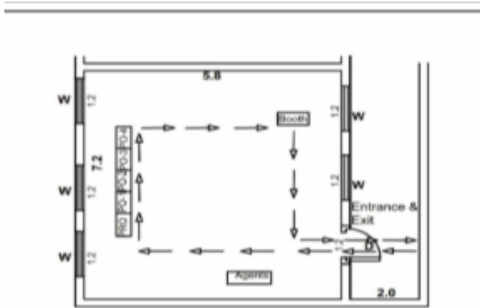

Google Map View

Polling Station Building Front View

Polling Station Front View

Cad View

MINIMUM BASIC FACILITY (PLEASE ✓)	WATER	RAMP	PLUG POINT	TOILET	HEALTHCARE
	✓	✓	✓	✓	✓

Key MAP View

1 பெயர் : ஸ்டெல்லாமார்கேரேட் கணவர் பெயர்: குமார் வீட்டு எண் : 1/14 வயது : 26 பாலினம் : பெண்	UYR2499655 Photo is available	2 பெயர் : கார்த்திகேயன் தந்தை பெயர்: ராமசாமி வீட்டு எண் : 1-28D வயது : 35 பாலினம் : ஆண்	UYR0737874 Photo is available	3 பெயர் : ஜெயந்தி கணவர் பெயர்: ராமு வீட்டு எண் : 1/54 வயது : 40 பாலினம் : பெண்	UYR2490746 Photo is available
4 பெயர் : வினோதினி தந்தை பெயர்: பாலகிருஷ்ணன் வீட்டு எண் : 1/175-93ஏ வயது : 30 பாலினம் : பெண்	NHH3286218 Photo is available	5 பெயர் : சாந்தாமணி கணவர் பெயர்: ரமேஷ் வீட்டு எண் : 1-375 வயது : 31 பாலினம் : பெண்	UYR0737890 Photo is available	6 பெயர் : அனிதா தந்தை பெயர்: ஆறுமுகம் வீட்டு எண் : 1/375 வயது : 27 பாலினம் : பெண்	UYR1359421 Photo is available
7 பெயர் : மதன்குமார் தந்தை பெயர்: ஆறுமுகம் வீட்டு எண் : 1/375 வயது : 24 பாலினம் : ஆண்	UYR2311306 Photo is available	8 பெயர் : வினோத்குமார் தாயின் பெயர்: பாப்பா வீட்டு எண் : 1/431 வயது : 24 பாலினம் : ஆண்	UYR2311314 Photo is available	9 பெயர் : வனிதா தந்தை பெயர்: லக்ஷ்மணன் வீட்டு எண் : 1/475 வயது : 25 பாலினம் : பெண்	UYR2307619 Photo is available
10 பெயர் : நர்மத தாயின் பெயர்: கோகிலா வீட்டு எண் : 1/816 வயது : 20 பாலினம் : பெண்	UYR2644813 Photo is available	11 பெயர் : கிருஷ்ண மூர்த்தி தந்தை பெயர்: பாட்டான் வீட்டு எண் : 1e வயது : 53 பாலினம் : ஆண்	UYR0534107 Photo is available	12 பெயர் : ஜோதீமணி தந்தை பெயர்: ராமன் வீட்டு எண் : 1E வயது : 46 பாலினம் : பெண்	UYR0534115 Photo is available
13 பெயர் : செல்வி கணவர் பெயர்: மருதாசலம் வீட்டு எண் : 1e வயது : 44 பாலினம் : பெண்	UYR0533661 Photo is available	14 பெயர் : சத்யமூர்த்தி தந்தை பெயர்: விஜயன் வீட்டு எண் : 1e வயது : 34 பாலினம் : ஆண்	UYR0533737 Photo is available	15 பெயர் : ஜீவா தந்தை பெயர்: ராஜீவ் வீட்டு எண் : 1e வயது : 33 பாலினம் : ஆண்	UYR0738062 Photo is available
16 பெயர் : நந்தினி தந்தை பெயர்: ஆறுமுகம் வீட்டு எண் : 1E வயது : 33 பாலினம் : பெண்	UYR0533588 Photo is available	17 பெயர் : சரன்யா இதரர் பெயர்: கருணையம்மாள் வீட்டு எண் : 1e வயது : 33 பாலினம் : பெண்	UYR0533885 Photo is available	18 பெயர் : குணசேகரன் தந்தை பெயர்: பழனிசாமி வீட்டு எண் : 1e வயது : 31 பாலினம் : ஆண்	UYR0738054 Photo is available
19 பெயர் : ஜமுனா தந்தை பெயர்: ராஜீவ் வீட்டு எண் : 1e வயது : 31 பாலினம் : பெண்	UYR0737940 Photo is available	20 பெயர் : பத்மபிரியா கணவர் பெயர்: சுரேஷ் வீட்டு எண் : 2 வயது : 39 பாலினம் : பெண்	UYR1254218 Photo is available	21 பெயர் : கல்பனா கணவர் பெயர்: சரவணக்குமார் வீட்டு எண் : 2-1 வயது : 37 பாலினம் : பெண்	UYR0534214 Photo is available
22 பெயர் : வெங்கடேசன் தந்தை பெயர்: சோமசுந்தரம் வீட்டு எண் : 2-5 வயது : 49 பாலினம் : ஆண்	UYR0534156 Photo is available	23 பெயர் : சங்கீதா கணவர் பெயர்: வெங்கடேசன் வீட்டு எண் : 2-5 வயது : 45 பாலினம் : பெண்	UYR0534206 Photo is available	24 பெயர் : சங்கீதா கணவர் பெயர்: ரமேஷ் குமார் வீட்டு எண் : 2/20 வயது : 31 பாலினம் : பெண்	YUR0837658 Photo is available
S2 25 பெயர் : விஜயப்பிரியா தந்தை பெயர்: அழகரத்தான் வீட்டு எண் : 2/82 வயது : 32 பாலினம் : பெண்	UYR0737908 Photo is available	26 பெயர் : சையது முகமது தந்தை பெயர்: முகமது ஷெரிஃப் வீட்டு எண் : 2/98 ஏ வயது : 46 பாலினம் : ஆண்	UYR2337046 Photo is available	27 பெயர் : கருப்பாத்தாள் கணவர் பெயர்: பழனியப்பன் வீட்டு எண் : 2/118 வயது : 68 பாலினம் : பெண்	UYR2496537 Photo is available
28 பெயர் : தங்கராஜ் தந்தை பெயர்: பண்ணாரி வீட்டு எண் : 2/232 வயது : 42 பாலினம் : ஆண்	BGX2684462 Photo is available	29 பெயர் : பேபி த கணவர் பெயர்: தங்கராஜ் வீட்டு எண் : 2/232 வயது : 38 பாலினம் : பெண்	UYR0520908 Photo is available	30 பெயர் : கிரிஷ்ணரன் தந்தை பெயர்: குமார் வீட்டு எண் : 2/241 வயது : 20 பாலினம் : ஆண்	UYR2607554 Photo is available