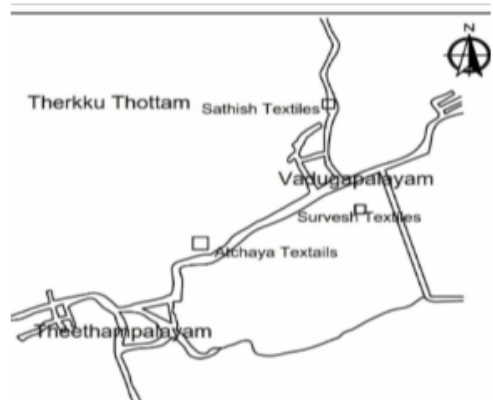

Google Map View

Polling Station Building Front View

Polling Station Front View

Cad View

Key MAP View

1 பெயர் : சக்திவேல் தந்தை பெயர்: முருகேசன் வீட்டு எண் : 1/238 வயது : 19 பாலினம் : ஆண்	UYR2684561 Photo is available	2 பெயர் : மகேந்திரன் தந்தை பெயர்: குணசேகரன் வீட்டு எண் : 1-377 வயது : 35 பாலினம் : ஆண்	UYR0987438 Photo is available	3 பெயர் : ராஜாமணி தந்தை பெயர்: சுப்பணகவுண்டர் வீட்டு எண் : 1E வயது : 58 பாலினம் : ஆண்	UYR0454207 Photo is available
4 பெயர் : ஈஸ்வரி கணவர் பெயர்: இராஜமணி வீட்டு எண் : 1E வயது : 50 பாலினம் : பெண்	UYR0454215 Photo is available	5 பெயர் : மனோன்மணி கணவர் பெயர்: கிருஷ்ணசாமி வீட்டு எண் : 2 வயது : 63 பாலினம் : பெண்	UYR0034918 Photo is available	6 பெயர் : கோகுல்பிரசாத் தந்தை பெயர்: முருகேசன் வீட்டு எண் : 2-11 வயது : 31 பாலினம் : ஆண்	UYR0908756 Photo is available
7 பெயர் : பார்வதி கணவர் பெயர்: ஆறுச்சாமி வீட்டு எண் : 2-13B வயது : 57 பாலினம் : பெண்	UYR0908764 Photo is available	8 பெயர் : நந்தகுமார் தந்தை பெயர்: ரங்கநாதன் வீட்டு எண் : 2-21 வயது : 35 பாலினம் : ஆண்	UYR0533232 Photo is available	9 பெயர் : ரவிச்சந்திரன் தந்தை பெயர்: ரங்கநாதன் வீட்டு எண் : 2-21 வயது : 33 பாலினம் : ஆண்	UYR0533265 Photo is available
10 பெயர் : பூங்கொடி தந்தை பெயர்: சுந்திரசாமி வீட்டு எண் : 2-21 வயது : 28 பாலினம் : பெண்	UYR1173087 Photo is available	11 பெயர் : கல்பனாதேவி தந்தை பெயர்: கந்தசாமி வீட்டு எண் : 2-26 வயது : 29 பாலினம் : பெண்	UYR1051069 Photo is available	12 பெயர் : தாமரை கண்ணன் தந்தை பெயர்: பழனி வீட்டு எண் : 2/27 வயது : 24 பாலினம் : ஆண்	UYR2405058 Photo is available
13 பெயர் : விக்கென்ஷ் தந்தை பெயர்: மணி வீட்டு எண் : 2/28 வயது : 28 பாலினம் : ஆண்	UYR2307254 Photo is available	14 பெயர் : சுப்பிரமணியம் தந்தை பெயர்: நந்தூப்பா கௌண்டர் வீட்டு எண் : 2/31 வயது : 64 பாலினம் : ஆண்	UYR2405116 Photo is available	15 பெயர் : குணசேகரன் தந்தை பெயர்: பழனிசாமி வீட்டு எண் : 2-33 வயது : 34 பாலினம் : ஆண்	UYR0532051 Photo is available
16 பெயர் : ராதாமணி தந்தை பெயர்: சண்முகம் வீட்டு எண் : 2-53 வயது : 29 பாலினம் : பெண்	UYR1217348 Photo is available	17 பெயர் : ஜோதிமணி கணவர் பெயர்: ராமலிங்கம் வீட்டு எண் : 2-55 வயது : 48 பாலினம் : பெண்	UYR0034462 Photo is available	18 பெயர் : பிரபு தந்தை பெயர்: சென்னயப்பன் வீட்டு எண் : 2-55 வயது : 37 பாலினம் : ஆண்	UYR0532069 Photo is available
19 பெயர் : மாரப்பன் ஜி தந்தை பெயர்: கணபதியப்பன் வீட்டு எண் : 2-56 வயது : 70 பாலினம் : ஆண்	UYR0532077 Photo is available	20 பெயர் : கோகுல் தந்தை பெயர்: பொன்னுசாமி வீட்டு எண் : 2/56ஏ வயது : 27 பாலினம் : ஆண்	UYR2311181 Photo is available	21 பெயர் : கண்ணம்மாள் கணவர் பெயர்: குழந்தைசாமி வீட்டு எண் : 2-56-A வயது : 63 பாலினம் : பெண்	UYR0034314 Photo is available
22 பெயர் : செந்தில்குமார் தந்தை பெயர்: குழந்தைசாமி வீட்டு எண் : 2-56-A வயது : 36 பாலினம் : ஆண்	UYR0034330 Photo is available	23 பெயர் : சூரியா தந்தை பெயர்: சுப்பிரமணி வீட்டு எண் : 2-231 வயது : 33 பாலினம் : பெண்	UYR0532945 Photo is available	24 பெயர் : உதயம்மாள் தந்தை பெயர்: பாலன் வீட்டு எண் : 2/240 வயது : 26 பாலினம் : பெண்	UYR2358901 Photo is available
25 பெயர் : அனிதா தந்தை பெயர்: குமார் வீட்டு எண் : 2/241 வயது : 24 பாலினம் : பெண்	UYR2358166 Photo is available	26 பெயர் : விமலா தேவி தந்தை பெயர்: மணி வீட்டு எண் : 2/245 வயது : 41 பாலினம் : பெண்	UYR2357564 Photo is available	27 பெயர் : கோமதி தந்தை பெயர்: மணி வீட்டு எண் : 2/245 வயது : 27 பாலினம் : பெண்	UYR2358778 Photo is available
28 பெயர் : தனபால் தந்தை பெயர்: மணி வீட்டு எண் : 2/245 வயது : 25 பாலினம் : ஆண்	UYR2358497 Photo is available	29 பெயர் : செல்வராஜ் தந்தை பெயர்: பழனிசாமி வீட்டு எண் : 2/250 வயது : 28 பாலினம் : ஆண்	UYR1422880 Photo is available	30 பெயர் : சுதாகர் தந்தை பெயர்: செல்வராஜ் வீட்டு எண் : 2/258 வயது : 23 பாலினம் : ஆண்	UYR2405140 Photo is available