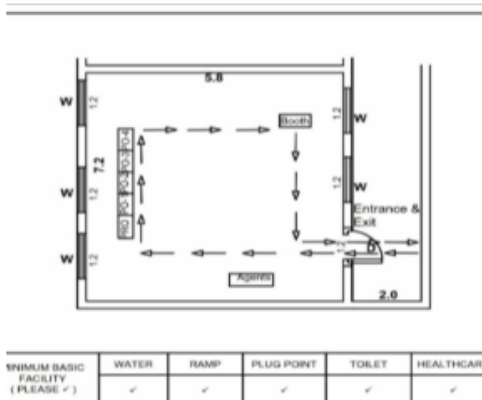

Google Map View

Polling Station Building Front View

Polling Station Front View

Cad View

Key MAP View

1 பெயர் : சக்திவேல் தந்தை பெயர்: முருகேசன் வீட்டு எண் : 1/238 வயது : 19 பாலினம் : ஆண்	UYR2684561 Photo is available	2 பெயர் : மகேந்திரன் தந்தை பெயர்: குணசேகரன் வீட்டு எண் : 1-377 வயது : 35 பாலினம் : ஆண்	UYR0987438 Photo is available	3 பெயர் : ராஜாமணி தந்தை பெயர்: சுப்பணகவுண்டர் வீட்டு எண் : 1E வயது : 58 பாலினம் : ஆண்	UYR0454207 Photo is available
4 பெயர் : ஈஸ்வரி கணவர் பெயர்: இராஜமணி வீட்டு எண் : 1E வயது : 50 பாலினம் : பெண்	UYR0454215 Photo is available	5 பெயர் : மனோன்மணி கணவர் பெயர்: கிருஷ்ணசாமி வீட்டு எண் : 2 வயது : 63 பாலினம் : பெண்	UYR0034918 Photo is available	6 பெயர் : கோகுல்பிரசாத் தந்தை பெயர்: முருகேசன் வீட்டு எண் : 2-11 வயது : 31 பாலினம் : ஆண்	UYR0908756 Photo is available
7 பெயர் : பார்வதி கணவர் பெயர்: ஆறுச்சாமி வீட்டு எண் : 2-13B வயது : 57 பாலினம் : பெண்	UYR0908764 Photo is available	8 பெயர் : நந்தகுமார் தந்தை பெயர்: ரங்கநாதன் வீட்டு எண் : 2-21 வயது : 35 பாலினம் : ஆண்	UYR0533232 Photo is available	9 பெயர் : ரவிச்சந்திரன் தந்தை பெயர்: ரங்கநாதன் வீட்டு எண் : 2-21 வயது : 33 பாலினம் : ஆண்	UYR0533265 Photo is available
10 பெயர் : பூங்கொடி தந்தை பெயர்: சுந்திரசாமி வீட்டு எண் : 2-21 வயது : 28 பாலினம் : பெண்	UYR1173087 Photo is available	11 பெயர் : கல்பனாதேவி தந்தை பெயர்: கந்தசாமி வீட்டு எண் : 2-26 வயது : 29 பாலினம் : பெண்	UYR1051069 Photo is available	12 பெயர் : தாமரை கண்ணன் தந்தை பெயர்: பழனி வீட்டு எண் : 2/27 வயது : 24 பாலினம் : ஆண்	UYR2405058 Photo is available
13 பெயர் : விக்கென்ஷ் தந்தை பெயர்: மணி வீட்டு எண் : 2/28 வயது : 28 பாலினம் : ஆண்	UYR2307254 Photo is available	14 பெயர் : சுப்பிரமணியம் தந்தை பெயர்: நந்தூப்பா கௌண்டர் வீட்டு எண் : 2/31 வயது : 64 பாலினம் : ஆண்	UYR2405116 Photo is available	15 பெயர் : குணசேகரன் தந்தை பெயர்: பழனிசாமி வீட்டு எண் : 2-33 வயது : 34 பாலினம் : ஆண்	UYR0532051 Photo is available
16 பெயர் : ராதாமணி தந்தை பெயர்: சண்முகம் வீட்டு எண் : 2-53 வயது : 29 பாலினம் : பெண்	UYR1217348 Photo is available	17 பெயர் : ஜோதிமணி கணவர் பெயர்: ராமலிங்கம் வீட்டு எண் : 2-55 வயது : 48 பாலினம் : பெண்	UYR0034462 Photo is available	18 பெயர் : பிரபு தந்தை பெயர்: சென்னயப்பன் வீட்டு எண் : 2-55 வயது : 37 பாலினம் : ஆண்	UYR0532069 Photo is available
19 பெயர் : மாரப்பன் ஜி தந்தை பெயர்: கணபதியப்பன் வீட்டு எண் : 2-56 வயது : 70 பாலினம் : ஆண்	UYR0532077 Photo is available	20 பெயர் : கோகுல் தந்தை பெயர்: பொன்னுசாமி வீட்டு எண் : 2/56ஏ வயது : 27 பாலினம் : ஆண்	UYR2311181 Photo is available	21 பெயர் : கண்ணம்மாள் கணவர் பெயர்: குழந்தைசாமி வீட்டு எண் : 2-56-A வயது : 63 பாலினம் : பெண்	UYR0034314 Photo is available
22 பெயர் : செந்தில்குமார் தந்தை பெயர்: குழந்தைசாமி வீட்டு எண் : 2-56-A வயது : 36 பாலினம் : ஆண்	UYR0034330 Photo is available	23 பெயர் : சூரியா தந்தை பெயர்: சுப்பிரமணி வீட்டு எண் : 2-231 வயது : 33 பாலினம் : பெண்	UYR0532945 Photo is available	24 பெயர் : உதயம்மாள் தந்தை பெயர்: பாலன் வீட்டு எண் : 2/240 வயது : 26 பாலினம் : பெண்	UYR2358901 Photo is available
25 பெயர் : அனிதா தந்தை பெயர்: குமார் வீட்டு எண் : 2/241 வயது : 24 பாலினம் : பெண்	UYR2358166 Photo is available	26 பெயர் : விமலா தேவி தந்தை பெயர்: மணி வீட்டு எண் : 2/245 வயது : 41 பாலினம் : பெண்	UYR2357564 Photo is available	27 பெயர் : கோமதி தந்தை பெயர்: மணி வீட்டு எண் : 2/245 வயது : 27 பாலினம் : பெண்	UYR2358778 Photo is available
28 பெயர் : தனபால் தந்தை பெயர்: மணி வீட்டு எண் : 2/245 வயது : 25 பாலினம் : ஆண்	UYR2358497 Photo is available	29 பெயர் : செல்வராஜ் தந்தை பெயர்: பழனிசாமி வீட்டு எண் : 2/250 வயது : 28 பாலினம் : ஆண்	UYR1422880 Photo is available	30 பெயர் : சுதாகர் தந்தை பெயர்: செல்வராஜ் வீட்டு எண் : 2/258 வயது : 23 பாலினம் : ஆண்	UYR2405140 Photo is available