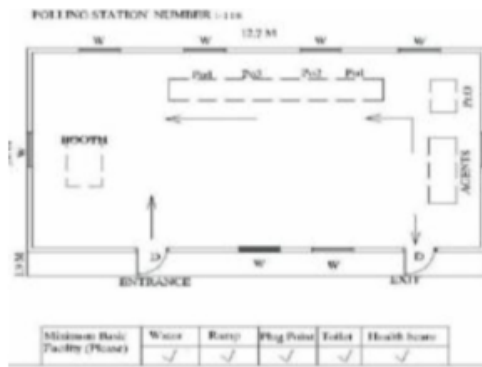

Cad View

Key MAP View