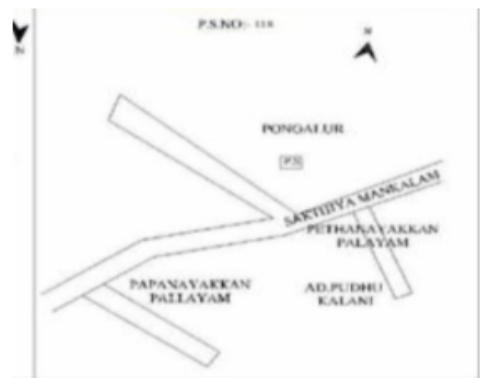

Cad View

Key MAP View