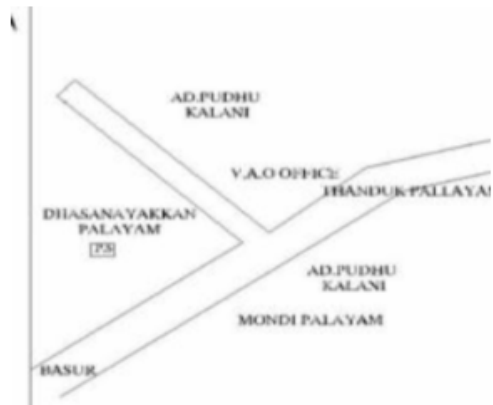

Google Map View

Polling Station Building Front View

Polling Station Front View

Cad View

Key MAP View

1 பெயர் : ரேவதி கணவர் பெயர் : கணேசன் வீட்டு எண் : 1-3 வயது : 46 பாலினம் : பெண் Photo is available	UYR0909218	2 பெயர் : கிருஷ்ணசாமி தந்தை பெயர் : கருப்பணமுதலியார் வீட்டு எண் : 1E வயது : 62 பாலினம் : ஆண் Photo is available	BGX5143516	3 பெயர் : பூவாத்தாள் கணவர் பெயர் : கருப்புசாமி வீட்டு எண் : 1e வயது : 61 பாலினம் : பெண் Photo is available	UYR1254663
4 பெயர் : பழனிச்சாமி தந்தை பெயர் : கிட்டான் வீட்டு எண் : 1e வயது : 52 பாலினம் : ஆண் Photo is available	BGX2391662	5 பெயர் : வசந்தாமணி கணவர் பெயர் : முத்துசாமி வீட்டு எண் : 1E வயது : 51 பாலினம் : பெண் Photo is available	UYR0824953	6 பெயர் : ருக்குமணி கணவர் பெயர் : பழனிச்சாமி வீட்டு எண் : 1e வயது : 47 பாலினம் : பெண் Photo is available	BGX2391639
7 பெயர் : சாந்தி தந்தை பெயர் : ரங்கசாமி வீட்டு எண் : 1e வயது : 38 பாலினம் : பெண் Photo is available	UYR0738625	8 பெயர் : கல்பனா கணவர் பெயர் : சண்முகம் வீட்டு எண் : 1e வயது : 36 பாலினம் : பெண் Photo is available	UYR0738641	9 பெயர் : மரகதமணி கணவர் பெயர் : சிவராஜ் வீட்டு எண் : 1e வயது : 32 பாலினம் : பெண் Photo is available	UYR0738575
10 பெயர் : மாராத்தாள் கணவர் பெயர் : பழனிசுண்டர் வீட்டு எண் : 2 வயது : 83 பாலினம் : பெண் Photo is available	UYR1714369	11 பெயர் : கற்பகம் கணவர் பெயர் : லோகநாதன் வீட்டு எண் : 2 வயது : 53 பாலினம் : பெண் Photo is available	BGX1324045	12 பெயர் : சுகந்தி கணவர் பெயர் : தங்கவேல் வீட்டு எண் : 2 வயது : 32 பாலினம் : பெண் Photo is available	UYR1173590
13 பெயர் : சக்திப்பிரியா தந்தை பெயர் : ரங்கசாமி வீட்டு எண் : 2 வயது : 30 பாலினம் : பெண் Photo is available	UYR1173574	14 பெயர் : கயல்விழி தந்தை பெயர் : சுப்ரமணியன் வீட்டு எண் : 2 வயது : 28 பாலினம் : பெண் Photo is available	UYR1173566	15 பெயர் : ரகுபதி லோ தந்தை பெயர் : லோகநாதன் வீட்டு எண் : 2/2 வயது : 29 பாலினம் : ஆண் Photo is available	UYR1217769
16 பெயர் : அருள்மூர்த்தி தந்தை பெயர் : முருகனகவுண்டர் வீட்டு எண் : 2-4 வயது : 52 பாலினம் : ஆண் Photo is available	UYR1173665	17 பெயர் : ஆனந்தி கணவர் பெயர் : அருள்மூர்த்தி வீட்டு எண் : 2-4 வயது : 44 பாலினம் : பெண் Photo is available	UYR1173673	18 பெயர் : ஜெயந்தி கணவர் பெயர் : முருகேசன் வீட்டு எண் : 2/4-1 வயது : 49 பாலினம் : பெண் Photo is available	UYR2650547
19 பெயர் : ஜீவாகிருஷ்ணன் தந்தை பெயர் : லோகநாதன் வீட்டு எண் : 2/12 வயது : 26 பாலினம் : ஆண் Photo is available	UYR1319565	20 பெயர் : சுப்ரமணிய தந்தை பெயர் : நாச்சிமுத்து வீட்டு எண் : 2-13 வயது : 70 பாலினம் : ஆண் Photo is available	UYR0535963	21 பெயர் : ஷீலா தந்தை பெயர் : பழனிச்சாமி வீட்டு எண் : 2-15 வயது : 39 பாலினம் : பெண் Photo is available	BGX5008545
22 பெயர் : ராமசாமி தந்தை பெயர் : ஆறுமுகஉடையார் வீட்டு எண் : 2-16 வயது : 38 பாலினம் : ஆண் Photo is available	UYR0824888	23 பெயர் : ராமாத்தாள் கணவர் பெயர் : சின்னதம்பிகவுண்டர் வீட்டு எண் : 2-18 வயது : 75 பாலினம் : பெண் Photo is available	UYR0535658	24 பெயர் : தங்கவேல் தந்தை பெயர் : சின்னதம்பிகவுண்டர் வீட்டு எண் : 2-18 வயது : 49 பாலினம் : ஆண் Photo is available	UYR0535765
25 பெயர் : வேலுச்சாமி தந்தை பெயர் : குழந்தை வீட்டு எண் : 2/19 வயது : 68 பாலினம் : ஆண் Photo is available	ATS0628370	26 பெயர் : பூமணி கணவர் பெயர் : செல்வன் வீட்டு எண் : 2-19 வயது : 58 பாலினம் : பெண் Photo is available	UYR1714377	27 பெயர் : மயிலாத்தாள் கணவர் பெயர் : வேலுச்சாமி வீட்டு எண் : 2/19 வயது : 55 பாலினம் : பெண் Photo is available	ATS0628388
28 பெயர் : பொன்னுசாமி தந்தை பெயர் : செல்வன் வீட்டு எண் : 2-19 வயது : 41 பாலினம் : ஆண் Photo is available	UYR0126052	S 29 பெயர் : மூர்த்தி தந்தை பெயர் : சின்னப்பன் வீட்டு எண் : 2-20 வயது : 50 பாலினம் : ஆண் Photo is available	BGX5074034	30 பெயர் : மனோகர் தந்தை பெயர் : நடராஜன் வீட்டு எண் : 2/20 வயது : 45 பாலினம் : ஆண் Photo is available	UYR2243491