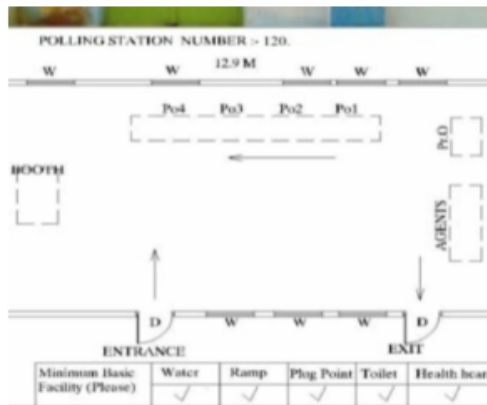

Google Map View

Polling Station Building Front View

Polling Station Front View

Cad View

Key MAP View

1 பெயர் : ரேவதி கணவர் பெயர் : கணேசன் வீட்டு எண் : 1-3 வயது : 46 பாலினம் : பெண் Photo is available	UYR0909218	2 பெயர் : கிருஷ்ணசாமி தந்தை பெயர் : கருப்பணமுதலியார் வீட்டு எண் : 1E வயது : 62 பாலினம் : ஆண் Photo is available	BGX5143516	3 பெயர் : பூவாத்தாள் கணவர் பெயர் : கருப்புசாமி வீட்டு எண் : 1e வயது : 61 பாலினம் : பெண் Photo is available	UYR1254663
4 பெயர் : பழனிச்சாமி தந்தை பெயர் : கிட்டான் வீட்டு எண் : 1e வயது : 52 பாலினம் : ஆண் Photo is available	BGX2391662	5 பெயர் : வசந்தாமணி கணவர் பெயர் : முத்துசாமி வீட்டு எண் : 1E வயது : 51 பாலினம் : பெண் Photo is available	UYR0824953	6 பெயர் : ருக்குமணி கணவர் பெயர் : பழனிச்சாமி வீட்டு எண் : 1e வயது : 47 பாலினம் : பெண் Photo is available	BGX2391639
7 பெயர் : சாந்தி தந்தை பெயர் : ரங்கசாமி வீட்டு எண் : 1e வயது : 38 பாலினம் : பெண் Photo is available	UYR0738625	8 பெயர் : கல்பனா கணவர் பெயர் : சண்முகம் வீட்டு எண் : 1e வயது : 36 பாலினம் : பெண் Photo is available	UYR0738641	9 பெயர் : மரகதமணி கணவர் பெயர் : சிவராஜ் வீட்டு எண் : 1e வயது : 32 பாலினம் : பெண் Photo is available	UYR0738575
10 பெயர் : மாராத்தாள் கணவர் பெயர் : பழனிசுண்டர் வீட்டு எண் : 2 வயது : 83 பாலினம் : பெண் Photo is available	UYR1714369	11 பெயர் : கற்பகம் கணவர் பெயர் : லோகநாதன் வீட்டு எண் : 2 வயது : 53 பாலினம் : பெண் Photo is available	BGX1324045	12 பெயர் : சுகந்தி கணவர் பெயர் : தங்கவேல் வீட்டு எண் : 2 வயது : 32 பாலினம் : பெண் Photo is available	UYR1173590
13 பெயர் : சக்திப்பிரியா தந்தை பெயர் : ரங்கசாமி வீட்டு எண் : 2 வயது : 30 பாலினம் : பெண் Photo is available	UYR1173574	14 பெயர் : கயல்விழி தந்தை பெயர் : சுப்ரமணியன் வீட்டு எண் : 2 வயது : 28 பாலினம் : பெண் Photo is available	UYR1173566	15 பெயர் : ரகுபதி லோ தந்தை பெயர் : லோகநாதன் வீட்டு எண் : 2/2 வயது : 29 பாலினம் : ஆண் Photo is available	UYR1217769
16 பெயர் : அருள்மூர்த்தி தந்தை பெயர் : முருகனகவுண்டர் வீட்டு எண் : 2-4 வயது : 52 பாலினம் : ஆண் Photo is available	UYR1173665	17 பெயர் : ஆனந்தி கணவர் பெயர் : அருள்மூர்த்தி வீட்டு எண் : 2-4 வயது : 44 பாலினம் : பெண் Photo is available	UYR1173673	18 பெயர் : ஜெயந்தி கணவர் பெயர் : முருகேசன் வீட்டு எண் : 2/4-1 வயது : 49 பாலினம் : பெண் Photo is available	UYR2650547
19 பெயர் : ஜீவாகிருஷ்ணன் தந்தை பெயர் : லோகநாதன் வீட்டு எண் : 2/12 வயது : 26 பாலினம் : ஆண் Photo is available	UYR1319565	20 பெயர் : சுப்ரமணிய தந்தை பெயர் : நாச்சிமுத்து வீட்டு எண் : 2-13 வயது : 70 பாலினம் : ஆண் Photo is available	UYR0535963	21 பெயர் : ஷீலா தந்தை பெயர் : பழனிச்சாமி வீட்டு எண் : 2-15 வயது : 39 பாலினம் : பெண் Photo is available	BGX5008545
22 பெயர் : ராமசாமி தந்தை பெயர் : ஆறுமுகஉடையார் வீட்டு எண் : 2-16 வயது : 38 பாலினம் : ஆண் Photo is available	UYR0824888	23 பெயர் : ராமாத்தாள் கணவர் பெயர் : சின்னதம்பிகவுண்டர் வீட்டு எண் : 2-18 வயது : 75 பாலினம் : பெண் Photo is available	UYR0535658	24 பெயர் : தங்கவேல் தந்தை பெயர் : சின்னதம்பிகவுண்டர் வீட்டு எண் : 2-18 வயது : 49 பாலினம் : ஆண் Photo is available	UYR0535765
25 பெயர் : வேலுச்சாமி தந்தை பெயர் : குழந்தை வீட்டு எண் : 2/19 வயது : 68 பாலினம் : ஆண் Photo is available	ATS0628370	26 பெயர் : பூமணி கணவர் பெயர் : செல்வன் வீட்டு எண் : 2-19 வயது : 58 பாலினம் : பெண் Photo is available	UYR1714377	27 பெயர் : மயிலாத்தாள் கணவர் பெயர் : வேலுச்சாமி வீட்டு எண் : 2/19 வயது : 55 பாலினம் : பெண் Photo is available	ATS0628388
28 பெயர் : பொன்னுசாமி தந்தை பெயர் : செல்வன் வீட்டு எண் : 2-19 வயது : 41 பாலினம் : ஆண் Photo is available	UYR0126052	S 29 பெயர் : மூர்த்தி தந்தை பெயர் : சின்னப்பன் வீட்டு எண் : 2-20 வயது : 50 பாலினம் : ஆண் Photo is available	BGX5074034	30 பெயர் : மனோகர் தந்தை பெயர் : நடராஜன் வீட்டு எண் : 2/20 வயது : 45 பாலினம் : ஆண் Photo is available	UYR2243491