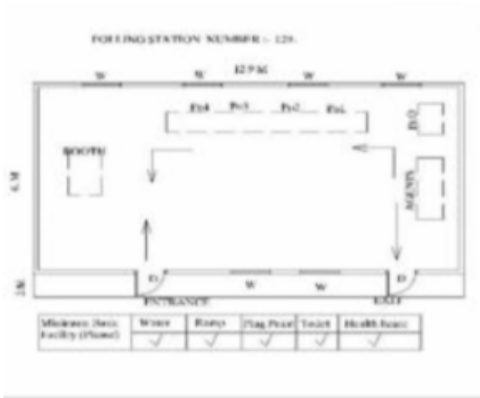

Google Map View

Polling Station Building Front View

Polling Station Front View

Cad View

Key MAP View

1 பெயர் : முருகேசன் தந்தை பெயர்: பழனிச்சாமி வீட்டு எண் : 1 வயது : 47 பாலினம் : ஆண் Photo is available	UYR0039008	2 பெயர் : மல்லிகா தாயின் பெயர்: சின்னம்மாள் வீட்டு எண் : 1 வயது : 45 பாலினம் : பெண் Photo is available	UYR1174564	3 பெயர் : ராஜேஸ்வரி கணவர் பெயர்: முருகேசன் வீட்டு எண் : 1 வயது : 41 பாலினம் : பெண் Photo is available	UYR0038968
4 பெயர் : கவின்பிரபு தந்தை பெயர்: நாகராஜன் வீட்டு எண் : 1 வயது : 22 பாலினம் : ஆண் Photo is available	UYR2512440	5 பெயர் : வரதராஜன் தந்தை பெயர்: ராமசாமிநாயுடு வீட்டு எண் : 1-1 வயது : 73 பாலினம் : ஆண் Photo is available	UYR1786383	6 பெயர் : பாக்கியலட்சுமி கணவர் பெயர்: வரதராசு வீட்டு எண் : 1-1 வயது : 66 பாலினம் : பெண் Photo is available	UYR1786391
# 7 பெயர் : மகேஷ். வ தந்தை பெயர்: வரதராஜன் வீட்டு எண் : 1-1 வயது : 44 பாலினம் : ஆண் Photo is available	BGX1336460	8 பெயர் : மிதுலா கணவர் பெயர்: மகேஷ் வீட்டு எண் : 1-1 வயது : 40 பாலினம் : பெண் Photo is available	UYR0541748	9 பெயர் : நாகராணி கணவர் பெயர்: சுரேஷ் வீட்டு எண் : 1/1D வயது : 32 பாலினம் : பெண் Photo is available	UYR1399138
10 பெயர் : நக்சுமணி கணவர் பெயர்: அப்புசாமிநாயுடு வீட்டு எண் : 1-3 வயது : 80 பாலினம் : பெண் Photo is available	UYR1786417	11 பெயர் : தவமணி தந்தை பெயர்: அப்புசாமிநாயுடு வீட்டு எண் : 1-3 வயது : 64 பாலினம் : ஆண் Photo is available	UYR1786425	12 பெயர் : வீரலட்சுமி கணவர் பெயர்: தவமணி வீட்டு எண் : 1-3 வயது : 57 பாலினம் : பெண் Photo is available	UYR1786433
13 பெயர் : நவீன் தந்தை பெயர்: தவமணி வீட்டு எண் : 1-3 வயது : 29 பாலினம் : ஆண் Photo is available	UYR0989350	14 பெயர் : கிருபா தந்தை பெயர்: நாகராஜன் வீட்டு எண் : 1/4 வயது : 27 பாலினம் : பெண் Photo is available	UYR2306223	15 பெயர் : கிருஷ்ணசாமி தந்தை பெயர்: ரங்கப்பநாயுடு வீட்டு எண் : 1-5 வயது : 77 பாலினம் : ஆண் Photo is available	UYR1786441
16 பெயர் : மல்லிகா கணவர் பெயர்: கிருஷ்ணசாமி வீட்டு எண் : 1-5 வயது : 70 பாலினம் : பெண் Photo is available	UYR1786458	17 பெயர் : நவநீதன் தந்தை பெயர்: கிருஷ்ணசாமி வீட்டு எண் : 1-5 வயது : 42 பாலினம் : ஆண் Photo is available	BGX4864211	18 பெயர் : சாந்தலட்சுமி தந்தை பெயர்: கிருஷ்ணசாமி வீட்டு எண் : 1-5 வயது : 41 பாலினம் : பெண் Photo is available	BGX2803674
19 பெயர் : ஜெயந்தி கணவர் பெயர்: பழனிசாமி வீட்டு எண் : 1-6 வயது : 62 பாலினம் : பெண் Photo is available	UYR1786466	20 பெயர் : திவ்யா தந்தை பெயர்: பழனிச்சாமி வீட்டு எண் : 1-6 வயது : 35 பாலினம் : பெண் Photo is available	UYR0204917	21 பெயர் : பிரபு தந்தை பெயர்: பழனிச்சாமி வீட்டு எண் : 1-6 வயது : 34 பாலினம் : ஆண் Photo is available	UYR0313114
22 பெயர் : கே சித்ராசௌமிய தந்தை பெயர்: ஜி கிருஷ்ணசாமி ஜி கிருஷ்ணசாமி வீட்டு எண் : 1/6, பேரநாயக்கன் புதூர் வயது : 32 பாலினம் : பெண் Photo is available	UYR2689925	23 பெயர் : துரைசாமி தந்தை பெயர்: பழனிச்சாமிநாயுடு வீட்டு எண் : 1-7 வயது : 76 பாலினம் : ஆண் Photo is available	UYR1786474	24 பெயர் : ராதாமணி கணவர் பெயர்: துரைசாமி வீட்டு எண் : 1-7 வயது : 71 பாலினம் : பெண் Photo is available	UYR1786482
25 பெயர் : ஜெகநாதன் தந்தை பெயர்: துரைசாமி வீட்டு எண் : 1-7 வயது : 49 பாலினம் : ஆண் Photo is available	UYR1786490	26 பெயர் : பழனிசாமி தந்தை பெயர்: வேங்கடசாமிநாயுடு வீட்டு எண் : 1-8 வயது : 85 பாலினம் : ஆண் Photo is available	UYR1786508	27 பெயர் : கிருஷ்ணவேணி கணவர் பெயர்: பழனிசாமி வீட்டு எண் : 1-8 வயது : 80 பாலினம் : பெண் Photo is available	UYR1786516
28 பெயர் : ராசம்மாள் கணவர் பெயர்: பழனிசாமிநாயுடு வீட்டு எண் : 1-8 வயது : 77 பாலினம் : பெண் Photo is available	UYR1786524	29 பெயர் : பொங்கியம்மாள் கணவர் பெயர்: வெள்ளிகிரிநாடார் வீட்டு எண் : 1-10 வயது : 80 பாலினம் : பெண் Photo is available	UYR1786540	30 பெயர் : லோகநாதன் தந்தை பெயர்: வெள்ளிகிரிநாடார் வீட்டு எண் : 1-10 வயது : 58 பாலினம் : ஆண் Photo is available	UYR1786557