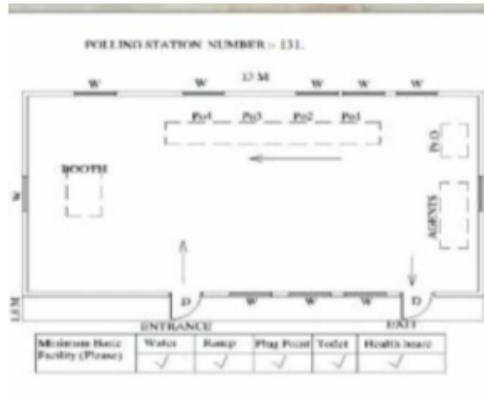

Google Map View

Polling Station Building Front View

Polling Station Front View

Cad View

Key MAP View

1 பெயர் : கிரிஜா தந்தை பெயர்: மணி வீட்டு எண் : 1/22 வயது : 25 பாலினம் : பெண்	UYR2300259 Photo is available	2 பெயர் : ரஞ்சிதா கணவர் பெயர்: தினேஷ் வீட்டு எண் : 1/48 வயது : 31 பாலினம் : பெண்	UYR2459873 Photo is available	3 பெயர் : பார்வதி கணவர் பெயர்: முருகேசன் வீட்டு எண் : 1-53 வயது : 42 பாலினம் : பெண்	UYR0542167 Photo is available
4 பெயர் : மயில்சாமி தந்தை பெயர்: ராஜன் வீட்டு எண் : 1-53 வயது : 36 பாலினம் : ஆண்	UYR0541490 Photo is available	5 பெயர் : இளஞ்செழியன் தந்தை பெயர்: சிவகுமார் வீட்டு எண் : 1/55 வயது : 22 பாலினம் : ஆண்	UYR2481687 Photo is available	6 பெயர் : கருணையம்மாள் கணவர் பெயர்: பழனிசாமி வீட்டு எண் : 1-65 வயது : 58 பாலினம் : பெண்	UYR0541292 Photo is available
7 பெயர் : செந்தில்குமார் தந்தை பெயர்: பழனிச்சாமி வீட்டு எண் : 1-65 வயது : 33 பாலினம் : ஆண்	UYR0541250 Photo is available	8 பெயர் : பிரியா கணவர் பெயர்: சக்திவேல் வீட்டு எண் : 1-76A வயது : 36 பாலினம் : பெண்	UYR0849513 Photo is available	9 பெயர் : கார்த்திகா கணவர் பெயர்: பாலா கிருஷ்ணன் வீட்டு எண் : 1/90 வயது : 35 பாலினம் : பெண்	UYR2459980 Photo is available
10 பெயர் : பாலா கிருஷ்ணன் தந்தை பெயர்: கார்த்திகா வீட்டு எண் : 1/90 வயது : 32 பாலினம் : ஆண்	UYR2459956 Photo is available	11 பெயர் : செளமிய தந்தை பெயர்: ரங்கசாமி வீட்டு எண் : 1/91 வயது : 21 பாலினம் : பெண்	UYR2580769 Photo is available	12 பெயர் : முருகேசன் தந்தை பெயர்: பாலன் வீட்டு எண் : 1/97 வயது : 23 பாலினம் : ஆண்	UYR2459931 Photo is available
13 பெயர் : கௌரி கணவர் பெயர்: சபர்ஷ் வீட்டு எண் : 1/123 வயது : 33 பாலினம் : பெண்	UYR2301893 Photo is available	14 பெயர் : சுரேந்திரன் தந்தை பெயர்: சுப்பிரமணியம் வீட்டு எண் : 1/136 வயது : 27 பாலினம் : ஆண்	UYR1347269 Photo is available	15 பெயர் : பூங்கொடி கணவர் பெயர்: சதீஷ்குமார் வீட்டு எண் : 1-148 வயது : 33 பாலினம் : பெண்	UYR0542159 Photo is available
16 பெயர் : சுப்ரமணி தந்தை பெயர்: மாரப்பன் வீட்டு எண் : 1-150 வயது : 54 பாலினம் : ஆண்	BGX2804243 Photo is available	17 பெயர் : ராஜம்மாள் கணவர் பெயர்: சுப்ரமணி வீட்டு எண் : 1-150 வயது : 48 பாலினம் : பெண்	BGX1466812 Photo is available	18 பெயர் : வளர் மதி தந்தை பெயர்: சுப்ரமணி வீட்டு எண் : 1/150 வயது : 25 பாலினம் : பெண்	UYR2300895 Photo is available
19 பெயர் : கிட்டாயாள் கணவர் பெயர்: கருப்புசாமி வீட்டு எண் : 1-151 வயது : 73 பாலினம் : பெண்	BGX4863981 Photo is available	20 பெயர் : தனசேகரன் தந்தை பெயர்: சென்னிலூப்பநாடார் வீட்டு எண் : 1-151 வயது : 43 பாலினம் : ஆண்	BGX4864583 Photo is available	21 பெயர் : வெள்ளிங்கிரி தந்தை பெயர்: காளியப்பன் வீட்டு எண் : 1-152 வயது : 48 பாலினம் : ஆண்	UYR0541169 Photo is available
22 பெயர் : சென்னியம்மாள் கணவர் பெயர்: வெள்ளிங்கிரி வீட்டு எண் : 1-152 வயது : 44 பாலினம் : பெண்	UYR0541177 Photo is available	23 பெயர் : குமரவேல் தந்தை பெயர்: கருப்பன் வீட்டு எண் : 1-154 வயது : 65 பாலினம் : ஆண்	BGX4863643 Photo is available	24 பெயர் : கற்பகம் கணவர் பெயர்: குமரவேல் வீட்டு எண் : 1-154 வயது : 55 பாலினம் : பெண்	BGX1466804 Photo is available
25 பெயர் : சோபனா பிரியா தந்தை பெயர்: பொன்னுசாமி வீட்டு எண் : 1/154 வயது : 22 பாலினம் : பெண்	UYR2481802 Photo is available	26 பெயர் : கருப்பாயாள் கணவர் பெயர்: குப்புசாமி வீட்டு எண் : 1-156 வயது : 74 பாலினம் : பெண்	BGX1466820 Photo is available	27 பெயர் : சென்னியப்பன் தந்தை பெயர்: குப்புசாமி வீட்டு எண் : 1-156 வயது : 74 பாலினம் : ஆண்	BGX2804664 Photo is available
28 பெயர் : அன்னகொடி கணவர் பெயர்: அங்கப்பன் வீட்டு எண் : 1-157 வயது : 53 பாலினம் : பெண்	BGX2803666 Photo is available	29 பெயர் : பிரதீப்குமார் தந்தை பெயர்: குமார் வீட்டு எண் : 1/157 வயது : 22 பாலினம் : ஆண்	UYR2512762 Photo is available	30 பெயர் : வள்ளியம்மாள் கணவர் பெயர்: ஓதியப்பன் வீட்டு எண் : 1-159 வயது : 54 பாலினம் : பெண்	BGX2803724 Photo is available