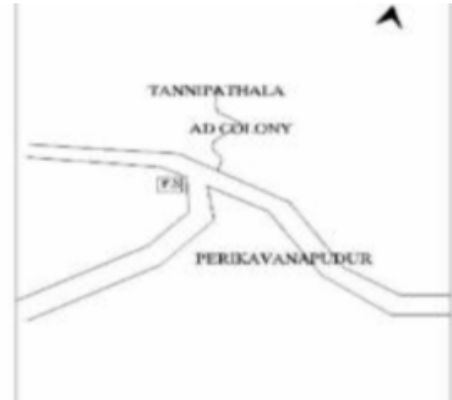

Key MAP View