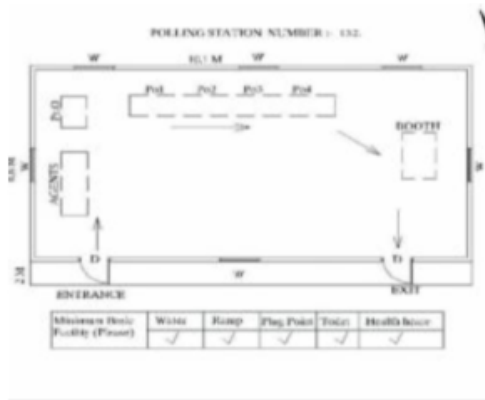

Google Map View

Polling Station Building Front View

Polling Station Front View

Cad View

Key MAP View

சட்டமன்றத் தொகுதியின் எண் மற்றும் பெயர் : 112-அவிநாசி பிரிவு எண் மற்றும் பெயர் 1-குட்டகம் (வ.கி) மற்றும் (உ), தேவம்பாளையம் வார்டு எண்1