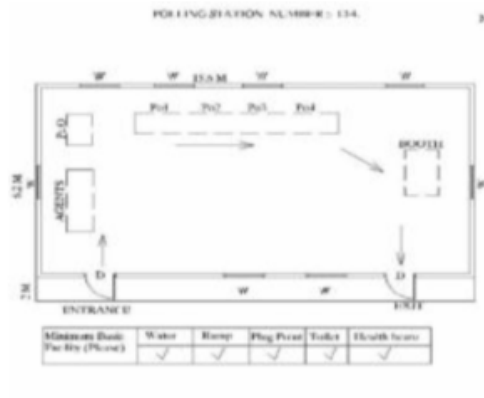

Google Map View

Polling Station Building Front View

Polling Station Front View

Cad View

Key MAP View

S 1 பெயர் : மும்தாஜ் கணவர் பெயர்: நெல்சாத் வீட்டு எண் : 1a வயது : 56 பாலினம் : பெண்	UYR0740407 Photo is available	S 2 பெயர் : ஹாசிம் தந்தை பெயர்: ஜிலன் பாஷா வீட்டு எண் : 1a வயது : 53 பாலினம் : ஆண்	UYR0740365 Photo is available	S 3 பெயர் : அப்துல்சலாம் தந்தை பெயர்: மதார்தான் வீட்டு எண் : 1a வயது : 52 பாலினம் : ஆண்	UYR0740449 Photo is available
S 4 பெயர் : தில்சாத்பேகம் கணவர் பெயர்: முகமதுசமீர் வீட்டு எண் : 1a வயது : 52 பாலினம் : பெண்	UYR0740381 Photo is available	S 5 பெயர் : பியாரிநூன் தந்தை பெயர்: சப்த வீட்டு எண் : 1a வயது : 51 பாலினம் : ஆண்	UYR0740423 Photo is available	S 6 பெயர் : சகிலாபேகம் தாயின் பெயர்: மாதார்தான் வீட்டு எண் : 1a வயது : 48 பாலினம் : பெண்	UYR0740514 Photo is available
S 7 பெயர் : சாஹிதாபாண்டி கணவர் பெயர்: ஹாசிம் வீட்டு எண் : 1a வயது : 46 பாலினம் : பெண்	UYR0740415 Photo is available	S 8 பெயர் : செலினா கணவர் பெயர்: அப்துல்சலாம் வீட்டு எண் : 1e வயது : 44 பாலினம் : பெண்	UYR0740472 Photo is available	S 9 பெயர் : ராஹீஜா கணவர் பெயர்: பியாரிநூன் வீட்டு எண் : 1a வயது : 42 பாலினம் : பெண்	UYR0740506 Photo is available
S 10 பெயர் : அபஸ்ர் யூ தந்தை பெயர்: யூசுபுமௌளானா வீட்டு எண் : 3/2 195ஜே வயது : 20 பாலினம் : ஆண்	UYR2705382 Photo is available	S 11 பெயர் : பிரியதர்ஷினி ச தந்தை பெயர்: சதாதிவ் ஆ வீட்டு எண் : 4/38 வயது : 20 பாலினம் : பெண்	UYR2615342 Photo is available	S 12 பெயர் : குணசந்தரி கணவர் பெயர்: இராமசாமி வீட்டு எண் : 5-1 வயது : 51 பாலினம் : பெண்	UYR0313981 Photo is available
S 13 பெயர் : ஸ்ரீமதி கணவர் பெயர்: சாமியப்பன் வீட்டு எண் : 5-4 வயது : 52 பாலினம் : பெண்	BGX4947370 Photo is available	S 14 பெயர் : ராமசாமி தந்தை பெயர்: வீரப்பகவுண்டர் வீட்டு எண் : 5-5 வயது : 72 பாலினம் : ஆண்	UYR1863315 Photo is available	S 15 பெயர் : ஜோதிமணி கணவர் பெயர்: ராமசாமி வீட்டு எண் : 5-5 வயது : 67 பாலினம் : பெண்	UYR1865443 Photo is available
S 16 பெயர் : முத்துரத்தினம் தந்தை பெயர்: செங்காளியப்பகவுண்டர் வீட்டு எண் : 5-7 வயது : 77 பாலினம் : ஆண்	UYR1865468 Photo is available	S 17 பெயர் : கமலா கணவர் பெயர்: முத்துரத்தினம் வீட்டு எண் : 5-7 வயது : 65 பாலினம் : பெண்	UYR1865476 Photo is available	S 18 பெயர் : பழனிசாமி தந்தை பெயர்: காளியப்பகவுண்டர் வீட்டு எண் : 5-10 வயது : 69 பாலினம் : ஆண்	UYR1865484 Photo is available
S 19 பெயர் : சாந்தாமணி கணவர் பெயர்: பழனிசாமி வீட்டு எண் : 5-10 வயது : 58 பாலினம் : பெண்	UYR1865492 Photo is available	S 20 பெயர் : கமலேசுவரி கணவர் பெயர்: சின்னையகவுண்டர் வீட்டு எண் : 5-14 வயது : 51 பாலினம் : பெண்	UYR1865518 Photo is available	S 21 பெயர் : சரோஜினி கணவர் பெயர்: சின்னையகவுண்டர் வீட்டு எண் : 5-14 வயது : 49 பாலினம் : பெண்	BGX2818466 Photo is available
S 22 பெயர் : சரோஜினி கணவர் பெயர்: ராமசாமி வீட்டு எண் : 5-14 வயது : 48 பாலினம் : பெண்	UYR0543520 Photo is available	S 23 பெயர் : சத்யா ரா தந்தை பெயர்: ராமசாமி வீட்டு எண் : 5/14 வயது : 28 பாலினம் : பெண்	UYR1322544 Photo is available	S 24 பெயர் : கண்ணம்மா கணவர் பெயர்: சுந்தரம் வீட்டு எண் : 5-17 வயது : 65 பாலினம் : பெண்	UYR1865567 Photo is available
S 25 பெயர் : பாலாமணி கணவர் பெயர்: சுந்தரம் வீட்டு எண் : 5-17 வயது : 48 பாலினம் : பெண்	UYR1865575 Photo is available	S 26 பெயர் : வேலுசாமி தந்தை பெயர்: அவநாசிக்கவுண்டர் வீட்டு எண் : 5-18 வயது : 54 பாலினம் : ஆண்	UYR1865583 Photo is available	S 27 பெயர் : சாமியாத்தா கணவர் பெயர்: வேலுசாமி வீட்டு எண் : 5-18 வயது : 50 பாலினம் : பெண்	UYR1865591 Photo is available
S 28 பெயர் : ரங்கசாமிசெட்டியார் தந்தை பெயர்: மாரப்பசெட்டியார் வீட்டு எண் : 5-19 வயது : 65 பாலினம் : ஆண்	UYR1865609 Photo is available	S 29 பெயர் : சாரதாமணி கணவர் பெயர்: ரங்கசாமிசெட்டியார் வீட்டு எண் : 5-19 வயது : 57 பாலினம் : பெண்	UYR1865617 Photo is available	S 30 பெயர் : ராமேஸ்வரி தந்தை பெயர்: ரங்கசாமி செட்டியார் வீட்டு எண் : 5-19 வயது : 35 பாலினம் : பெண்	UYR0543074 Photo is available