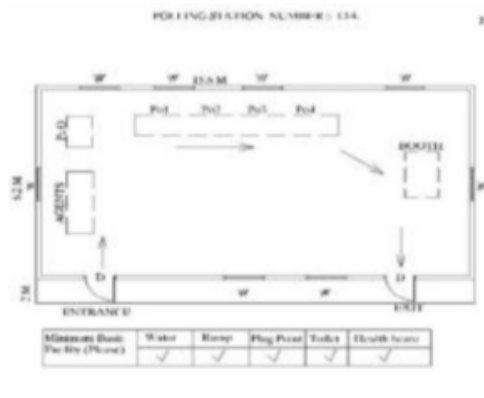

Google Map View

Polling Station Building Front View

Polling Station Front View

Cad View

Key MAP View

1 பெயர் : ரேவதி கணவர் பெயர் : குணசேகரன் வீட்டு எண் : 1 வயது : 39 பாலினம் : பெண் Photo is available	UYR0205260	2 பெயர் : காஞ்சனாதேவி கணவர் பெயர் : ரத்தினசாமி வீட்டு எண் : 2/131 வயது : 34 பாலினம் : பெண் Photo is available	UYR0313718	3 பெயர் : ரவி சந்திரன் தந்தை பெயர் : சுப்பிரமணி வீட்டு எண் : 2/133 வயது : 23 பாலினம் : ஆண் Photo is available	UYR2345668
S2 4 பெயர் : சித்ரா தந்தை பெயர் : ஆனந்தன் வீட்டு எண் : 2-139 வயது : 31 பாலினம் : பெண் Photo is available	UYR0911222	S2 5 பெயர் : அர்த்தநாரி தந்தை பெயர் : பெரியசெங்காழியப்பகவுண்டர் வீட்டு எண் : 2-194 வயது : 50 பாலினம் : ஆண் Photo is available	UYR0429738	S2 6 பெயர் : பழனிசாமி தந்தை பெயர் : பெரியசெங்காழியப்பகவுண்டர் வீட்டு எண் : 2-194 வயது : 47 பாலினம் : ஆண் Photo is available	UYR0429720
S2 7 பெயர் : புஷ்பலதா கணவர் பெயர் : அர்த்தநாரி வீட்டு எண் : 2-194 வயது : 42 பாலினம் : பெண் Photo is available	UYR0429712	S2 8 பெயர் : கலாமணி தந்தை பெயர் : பழனிசாமி வீட்டு எண் : 2-194 வயது : 34 பாலினம் : பெண் Photo is available	UYR0989970	S2 9 பெயர் : கஸ்தூரி தந்தை பெயர் : ஆனந்தன் வீட்டு எண் : 2/204 வயது : 27 பாலினம் : பெண் Photo is available	UYR1364363
S2 10 பெயர் : சத்தியமூர்த்தி தந்தை பெயர் : திருவாவிணன் வீட்டு எண் : 3 வயது : 37 பாலினம் : ஆண் Photo is available	UYR0429688	S2 11 பெயர் : விஜயலக்ஷ்மி தந்தை பெயர் : கந்தசாமி வீட்டு எண் : 3/121அ வயது : 38 பாலினம் : பெண் Photo is available	UYR0205096	S2 12 பெயர் : கண்ணம்மாள் கணவர் பெயர் : முருகன் வீட்டு எண் : 4-5 வயது : 71 பாலினம் : பெண் Photo is available	BGX5144563
S2 13 பெயர் : குமார் தந்தை பெயர் : மாரப்பன் வீட்டு எண் : 4-32 வயது : 44 பாலினம் : ஆண் Photo is available	UYR0205468	S2 14 பெயர் : செந்தில்குமார் தந்தை பெயர் : மாரப்பன் வீட்டு எண் : 4-32 வயது : 43 பாலினம் : ஆண் Photo is available	UYR0205476	S2 15 பெயர் : ராஜேந்திரன் தந்தை பெயர் : வேலை வீட்டு எண் : 5 வயது : 53 பாலினம் : ஆண் Photo is available	UYR0543652
S2 16 பெயர் : தீபிகா தந்தை பெயர் : ரமகாமி வீட்டு எண் : 5/2 வயது : 27 பாலினம் : பெண் Photo is available	UYR2346245	S2 17 பெயர் : ரா.அரிஸ்வரன் தந்தை பெயர் : ராமசாமி வீட்டு எண் : 5/2 வயது : 24 பாலினம் : ஆண் Photo is available	UYR2246197	S2 18 பெயர் : வெள்ளிங்கிரி தந்தை பெயர் : ரங்கசாமி கவுண்டர் வீட்டு எண் : 5/2 வயது : 56 பாலினம் : ஆண் Photo is available	UYR1435338
S2 19 பெயர் : ஜயமணி கணவர் பெயர் : வெள்ளியங்கிரி வீட்டு எண் : 5/2 வயது : 54 பாலினம் : பெண் Photo is available	UYR1435320	S2 20 பெயர் : மாரிமுத்து தந்தை பெயர் : வெள்ளிங்கிரி வீட்டு எண் : 5/2 வயது : 34 பாலினம் : ஆண் Photo is available	UYR2346112	S2 21 பெயர் : நவீனராஜ் தந்தை பெயர் : ரத்தினசாமி வீட்டு எண் : 5-4 வயது : 34 பாலினம் : ஆண் Photo is available	UYR0205450
S2 22 பெயர் : கண்ணம்மாள் கணவர் பெயர் : காமியப்பன் வீட்டு எண் : 5-46 வயது : 71 பாலினம் : பெண் Photo is available	UYR0543405	S2 23 பெயர் : ஆனந்தி கணவர் பெயர் : செல்வராஜ் வீட்டு எண் : 5-5 வயது : 45 பாலினம் : பெண் Photo is available	UYR0543355	S2 24 பெயர் : ஷரீஷ்வரி தாயின் பெயர் : ஆனந்தி வீட்டு எண் : 5/6 வயது : 24 பாலினம் : பெண் Photo is available	UYR2275170
S2 25 பெயர் : செல்வி தந்தை பெயர் : முருகன் வீட்டு எண் : 5-19 வயது : 47 பாலினம் : பெண் Photo is available	UYR0543314	S2 26 பெயர் : முத்துசாமி தந்தை பெயர் : சுந்தரம் வீட்டு எண் : 5-17 வயது : 41 பாலினம் : ஆண் Photo is available	BGX2818868	S2 27 பெயர் : தர்ஷினி கணவர் பெயர் : முத்துசாமி வீட்டு எண் : 5/17 வயது : 28 பாலினம் : பெண் Photo is available	UYR2346500
S2 28 பெயர் : சித்ராதேவி கணவர் பெயர் : வேலகந்தன் வீட்டு எண் : 5-19 வயது : 42 பாலினம் : பெண் Photo is available	UYR1218288	29 பெயர் : சஞ்சீவ் தாயின் பெயர் : பாலமணி வீட்டு எண் : 5/20 வயது : 22 பாலினம் : ஆண் Photo is available	UYR2567956	30 பெயர் : ப.கார்த்திக் தந்தை பெயர் : பழனிசாமி வீட்டு எண் : 5/21 வயது : 28 பாலினம் : ஆண் Photo is available	UYR2246205