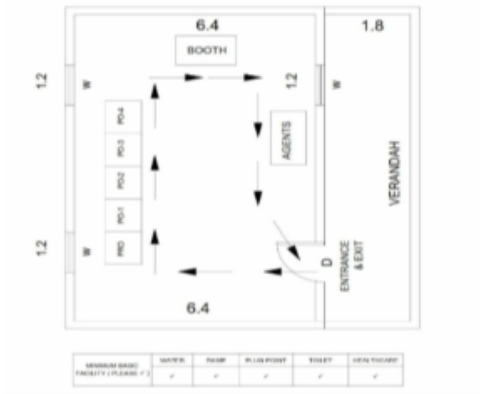

Google Map View

Polling Station Building Front View

Polling Station Front View

Cad View

Key MAP View

1	BGX5137567	பெயர் : கண்ணம்மாள் கணவர் பெயர்: வாசுதேவன் வீட்டு எண் : 1 வயது : 63 பாலினம் : பெண்	Photo is available	2	UYR1474162	பெயர் : மனோம்ணி கணவர் பெயர்: குப்புசாமி வீட்டு எண் : 1-1 வயது : 68 பாலினம் : பெண்	Photo is available	3	UYR1164656	பெயர் : ருக்குமணி கணவர் பெயர்: திருமலைசாமி வீட்டு எண் : 1-3B வயது : 78 பாலினம் : பெண்	Photo is available
4	UYR2254936	பெயர் : சங்கீதா கணவர் பெயர்: கணேஷன் வீட்டு எண் : 1/4 வயது : 44 பாலினம் : பெண்	Photo is available	5	UYR2254944	பெயர் : கணேஷன் தந்தை பெயர்: ராமன் வீட்டு எண் : 1/4 வயது : 44 பாலினம் : ஆண்	Photo is available	6	UYR0256487	பெயர் : கௌசல்யா கணவர் பெயர்: முரளிதரன் வீட்டு எண் : 1-4 வயது : 37 பாலினம் : பெண்	Photo is available
7	UYR2254910	பெயர் : முரளிதரன் தந்தை பெயர்: சிவகுமார் வீட்டு எண் : 1/4 வயது : 26 பாலினம் : ஆண்	Photo is available	8	UYR0959312	பெயர் : செல்வராஜ் தந்தை பெயர்: கிருஷ்ணசாமி வீட்டு எண் : 1-4a வயது : 65 பாலினம் : ஆண்	Photo is available	9	UYR0959387	பெயர் : பங்கஜம் கணவர் பெயர்: செல்வராஜ் வீட்டு எண் : 1-4a வயது : 56 பாலினம் : பெண்	Photo is available
10	UYR0959296	பெயர் : விஜயகுமார் தந்தை பெயர்: ராமச்சந்திரன் வீட்டு எண் : 1-4a வயது : 55 பாலினம் : ஆண்	Photo is available	11	UYR0959395	பெயர் : பேபி கணவர் பெயர்: விஜயகுமார் வீட்டு எண் : 1-4a வயது : 42 பாலினம் : பெண்	Photo is available	12	BGX1467281	பெயர் : சாவித்திரி கணவர் பெயர்: ரங்கசாமி வீட்டு எண் : 1-5 வயது : 44 பாலினம் : பெண்	Photo is available
13	UYR2254878	பெயர் : ஜெகநாதன் தந்தை பெயர்: மயில்சாமி வீட்டு எண் : 1/7 வயது : 25 பாலினம் : ஆண்	Photo is available	14	UYR2610087	பெயர் : லோகநாதன் தந்தை பெயர்: மயில்சாமி வீட்டு எண் : 1/7 வயது : 20 பாலினம் : ஆண்	Photo is available	15	BGX5137492	பெயர் : மனோகரன் தந்தை பெயர்: பாலுசாமி வீட்டு எண் : 1-10 வயது : 42 பாலினம் : ஆண்	Photo is available
16	BGX5137518	பெயர் : லோகநாதன் தந்தை பெயர்: பாலுசாமி வீட்டு எண் : 1-10 வயது : 40 பாலினம் : ஆண்	Photo is available	17	UYR0894709	பெயர் : ஜெயமணி கணவர் பெயர்: லோகநாதன் வீட்டு எண் : 1-10 வயது : 38 பாலினம் : பெண்	Photo is available	18	UYR0710954	பெயர் : திவ்யரஞ்சனி தந்தை பெயர்: கேசவன் வீட்டு எண் : 1-14 வயது : 32 பாலினம் : பெண்	Photo is available
19	UYR0003301	பெயர் : சாவித்திரி கணவர் பெயர்: சந்திரசேகர் வீட்டு எண் : 1-17 வயது : 50 பாலினம் : பெண்	Photo is available	20	UYR2254779	பெயர் : பூபிதா தந்தை பெயர்: பொன்னுசாமி வீட்டு எண் : 1/17 வயது : 25 பாலினம் : பெண்	Photo is available	21	UYR2483386	பெயர் : சந்தோஷ் தந்தை பெயர்: பொன்னுசாமி வீட்டு எண் : 1/17 வயது : 22 பாலினம் : ஆண்	Photo is available
22	BGX5162060	பெயர் : சண்முகசுந்தரம் தந்தை பெயர்: ரங்கசாமி வீட்டு எண் : 1-18 வயது : 60 பாலினம் : ஆண்	Photo is available	23	UYR0256271	பெயர் : முருகேஷ் தந்தை பெயர்: குப்புசாமி வீட்டு எண் : 1-19 வயது : 36 பாலினம் : ஆண்	Photo is available	24	UYR0791764	பெயர் : தங்கராஜ் தந்தை பெயர்: குப்புசாமி வீட்டு எண் : 1-19 வயது : 34 பாலினம் : ஆண்	Photo is available
25	UYR2417400	பெயர் : பூநீமதி கணவர் பெயர்: முத்தமிழ் செல்வன் வீட்டு எண் : 1/21 வயது : 32 பாலினம் : பெண்	Photo is available	26	UYR0003475	பெயர் : விஜயலட்சுமி கணவர் பெயர்: பாலசந்திரன் வீட்டு எண் : 1-22 வயது : 42 பாலினம் : பெண்	Photo is available	27	UYR0256073	பெயர் : ராம்பிரகாஷ் தந்தை பெயர்: தமிழ்செல்வி வீட்டு எண் : 1-24 வயது : 34 பாலினம் : ஆண்	Photo is available
28	UYR0465260	பெயர் : சரண்யா தந்தை பெயர்: கருப்பணன் வீட்டு எண் : 1-31 வயது : 32 பாலினம் : பெண்	Photo is available	29	UYR0711408	பெயர் : தீபா கணவர் பெயர்: வெள்ளிங்கிரி வீட்டு எண் : 1-32 வயது : 35 பாலினம் : பெண்	Photo is available	30	UYR1311109	பெயர் : சரஸ்வதி கணவர் பெயர்: தேவராஜ் வீட்டு எண் : 1-34 வயது : 54 பாலினம் : பெண்	Photo is available