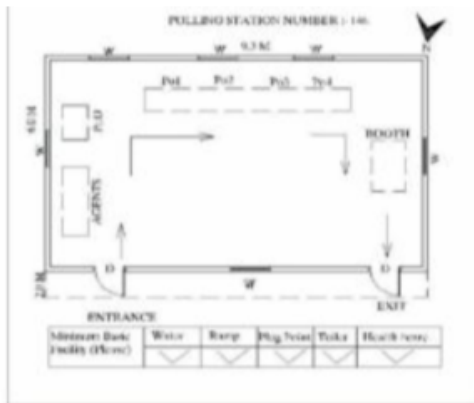

வாக்காளர் பதிவு அலுவலரின்  
கையொப்பம்

Nazri Naksha

Google Map View

Polling Station Building Front View

Polling Station Front View

Cad View

Key MAP View

1 பெயர் : சண்முகம் தந்தை பெயர்: கிருஷ்ணசாமிஆசாரி வீட்டு எண் : 1 வயது : 68 பாலினம் : ஆண்	UYR1939867 Photo is available	2 பெயர் : மகேசுவரி கணவர் பெயர்: சண்முகம் வீட்டு எண் : 1 வயது : 64 பாலினம் : பெண்	UYR1939875 Photo is available	3 பெயர் : துளசிமணி கணவர் பெயர்: குமார் வீட்டு எண் : 1 வயது : 39 பாலினம் : பெண்	UYR0742643 Photo is available
4 பெயர் : தமிழரசன் தந்தை பெயர்: நடராஜன் வீட்டு எண் : 1 வயது : 35 பாலினம் : ஆண்	UYR0205799 Photo is available	5 பெயர் : குமார் தந்தை பெயர்: பழனி வீட்டு எண் : 1 வயது : 34 பாலினம் : ஆண்	UYR0742502 Photo is available	6 பெயர் : மகேஸ்வரி தந்தை பெயர்: காளியப்பன் வீட்டு எண் : 1-3 வயது : 30 பாலினம் : பெண்	UYR0991828 Photo is available
7 பெயர் : பூவாத்தாள் கணவர் பெயர்: வேணுகோபால் வீட்டு எண் : 1-8 வயது : 62 பாலினம் : பெண்	UYR1939883 Photo is available	8 பெயர் : புவனேஸ்வரன் தந்தை பெயர்: வேணுகோபால் வீட்டு எண் : 1-8 வயது : 29 பாலினம் : ஆண்	UYR0991802 Photo is available	# 9 பெயர் : ரதி கணவர் பெயர்: செந்தில்குமார் செந்தில்குமார் வீட்டு எண் : 1/9 வயது : 43 பாலினம் : பெண்	UYR0043414 Photo is available
10 பெயர் : லலிதா கணவர் பெயர்: சண்முகம் வீட்டு எண் : 1-10 வயது : 50 பாலினம் : பெண்	UYR1288505 Photo is available	11 பெயர் : லோகேஸ்வரன் தந்தை பெயர்: சண்முகம் வீட்டு எண் : 1-10 வயது : 27 பாலினம் : ஆண்	UYR1288562 Photo is available	12 பெயர் : கவிதா கணவர் பெயர்: முர்த்தி வீட்டு எண் : 1-13 வயது : 40 பாலினம் : பெண்	UYR0551739 Photo is available
# 13 பெயர் : கிருஷ்ணமூர்த்தி தந்தை பெயர்: காளியப்பன் வீட்டு எண் : 2/281,தோகைமுரசுகார்டன் வயது : 44 பாலினம் : ஆண்	UYR1384841 Photo is available	# 14 பெயர் : கலாமணி கணவர் பெயர்: கிருஷ்ணமூர்த்தி வீட்டு எண் : 2/281, THOKAIMURASUGARDeAN வயது : 41 பாலினம் : பெண்	UYR1384833 Photo is available	15 பெயர் : மகேந்திரன் தந்தை பெயர்: சுப்பண்ண கவுண்டர் வீட்டு எண் : 1-16 வயது : 34 பாலினம் : ஆண்	UYR0912196 Photo is available
16 பெயர் : மேனகா கண்ணன் தந்தை பெயர்: கண்ணன் கண்ணன் வீட்டு எண் : 1/17ஏ வயது : 22 பாலினம் : ஆண்	UYR2522589 Photo is available	17 பெயர் : சுமதி கணவர் பெயர்: சண்முகம் வீட்டு எண் : 1-19A வயது : 40 பாலினம் : பெண்	UYR0205765 Photo is available	18 பெயர் : இலக்கியா தந்தை பெயர்: மாணிக்கம் வீட்டு எண் : 1/19 பி வயது : 20 பாலினம் : ஆண்	UYR2645141 Photo is available
19 பெயர் : தமிழ்செல்வி கணவர் பெயர்: மாணிக்கம் வீட்டு எண் : 1/19-பீ வயது : 39 பாலினம் : பெண்	UYR0318113 Photo is available	20 பெயர் : மூர்த்தி தந்தை பெயர்: சின்னசாமி வீட்டு எண் : 1/21 வயது : 44 பாலினம் : ஆண்	BGX2870038 Photo is available	21 பெயர் : ரேவதி கணவர் பெயர்: மூர்த்தி வீட்டு எண் : 1/21 வயது : 34 பாலினம் : பெண்	UYR1058551 Photo is available
22 பெயர் : சந்தோஷ்ராஜ் தந்தை பெயர்: செல்வராசு வீட்டு எண் : 1-22 வயது : 28 பாலினம் : ஆண்	UYR1175892 Photo is available	23 பெயர் : கோகுலகிருஷ்ணன் தந்தை பெயர்: மனோகரன் வீட்டு எண் : 1/23 வயது : 26 பாலினம் : ஆண்	UYR1384858 Photo is available	#2 24 பெயர் : பிரவீண் ம் தந்தை பெயர்: மனோகரன் வீட்டு எண் : 1/23 வயது : 23 பாலினம் : ஆண்	UYR2471415 Photo is available
# 25 பெயர் : நவீன் தந்தை பெயர்: கோவிந்தராஜ் வீட்டு எண் : 1/24 வயது : 21 பாலினம் : ஆண்	UYR2560142 Photo is available	26 பெயர் : பிரியாகாந்தி தந்தை பெயர்: கிருஷ்ணசாமி வீட்டு எண் : 1-26 வயது : 34 பாலினம் : பெண்	UYR0205757 Photo is available	27 பெயர் : சரண்யா தந்தை பெயர்: பழனிச்சாமி வீட்டு எண் : 1/26-1-பி வயது : 34 பாலினம் : பெண்	XSS1487727 Photo is available
28 பெயர் : ஈஸ்வரன் தந்தை பெயர்: பொன்னுசாமி வீட்டு எண் : 1/27 வயது : 49 பாலினம் : ஆண்	UYR2449353 Photo is available	29 பெயர் : சுகா கணவர் பெயர்: ரவிச்சந்திரன் வீட்டு எண் : 1-27 வயது : 41 பாலினம் : பெண்	UYR0205740 Photo is available	30 பெயர் : தர்ஷனா பிரியா ஈஸ்வரன் தந்தை பெயர்: ஈஸ்வரன் தர்ஷனபிரியா வீட்டு எண் : 1/27 வயது : 21 பாலினம் : பெண்	UYR2506426 Photo is available