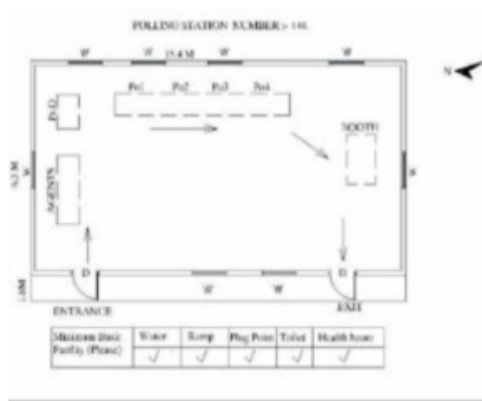

Google Map View

Polling Station Building Front View

Polling Station Front View

Cad View

Key MAP View

1 பெயர் : சலிதா தந்தை பெயர்: ரங்கசாமி வீட்டு எண் : 1 வயது : 28 பாலினம் : பெண் Photo is available	UYR1130970	2 பெயர் : கலிதா தந்தை பெயர்: நாகராஜன் வீட்டு எண் : 1/3 வயது : 27 பாலினம் : பெண் Photo is available	UYR1350057	3 பெயர் : தமிழரசு தந்தை பெயர்: நாகராஜன் வீட்டு எண் : 1/3 வயது : 26 பாலினம் : ஆண் Photo is available	UYR1350164
4 பெயர் : சம்பத்குமார் தந்தை பெயர்: குருசாமி வீட்டு எண் : 1-22 வயது : 31 பாலினம் : ஆண் Photo is available	UYR0742890	5 பெயர் : ஜெயப்ரியா தந்தை பெயர்: சுந்தரம் வீட்டு எண் : 1/22 வயது : 30 பாலினம் : பெண் Photo is available	UYR2492122	6 பெயர் : ரேவதி தந்தை பெயர்: பழனிசாமி வீட்டு எண் : 1/25 வயது : 26 பாலினம் : பெண் Photo is available	UYR1434919
7 பெயர் : ஈஸ்வரமூர்த்தி தந்தை பெயர்: ரங்கசாமி வீட்டு எண் : 1-25E வயது : 46 பாலினம் : ஆண் Photo is available	BGX1511658	8 பெயர் : பார்வதி கணவர் பெயர்: ஈஸ்வர மூர்த்தி வீட்டு எண் : 1-25e வயது : 38 பாலினம் : பெண் Photo is available	UYR0552083	9 பெயர் : மூர்த்தி தந்தை பெயர்: ஆறுமுகம் வீட்டு எண் : 1-40 வயது : 36 பாலினம் : ஆண் Photo is available	UYR0206177
10 பெயர் : ராமசாமி தந்தை பெயர்: சென்னிமலைக்கவுண்டர் வீட்டு எண் : 1-44 வயது : 46 பாலினம் : ஆண் Photo is available	BGX1334069	11 பெயர் : செல்வராஜ் தந்தை பெயர்: பழனி வீட்டு எண் : 1-71a வயது : 39 பாலினம் : ஆண் Photo is available	UYR0551788	12 பெயர் : மணிமாரன் தந்தை பெயர்: பழனாள் வீட்டு எண் : 1-71A வயது : 38 பாலினம் : ஆண் Photo is available	UYR0206235
13 பெயர் : ராணி கணவர் பெயர்: பாலசுப்பிரமணியம் வீட்டு எண் : 1-81D வயது : 46 பாலினம் : பெண் Photo is available	BGX1333830	14 பெயர் : அங்கம்மாள் கணவர் பெயர்: சென்னிமலைக்கவுண்டர் வீட்டு எண் : 1-98 வயது : 69 பாலினம் : பெண் Photo is available	UYR1946680	#2 15 பெயர் : செல்வி கணவர் பெயர்: ராஜேந்திரன் வீட்டு எண் : 1/102சி வயது : 37 பாலினம் : பெண் Photo is available	UYR0552034
16 பெயர் : கற்பகம் தந்தை பெயர்: மாரிமுத்து வீட்டு எண் : 1/102 வயது : 30 பாலினம் : பெண் Photo is available	WOU0876987	17 பெயர் : சிவமலர் கணவர் பெயர்: சதீஷ் குமார் வீட்டு எண் : 1/102 வயது : 27 பாலினம் : பெண் Photo is available	UYR2605772	18 பெயர் : ராமசாமி தந்தை பெயர்: ரங்கசாமி வீட்டு எண் : 1-463 வயது : 33 பாலினம் : ஆண் Photo is available	UYR0831362
19 பெயர் : இளங்கோவன் தந்தை பெயர்: ரமசாமி வீட்டு எண் : 1/473 வயது : 27 பாலினம் : ஆண் Photo is available	UYR2363893	20 பெயர் : சந்திரா தந்தை பெயர்: சுப்பிரமணி வீட்டு எண் : 1/473 வயது : 24 பாலினம் : ஆண் Photo is available	UYR2364024	21 பெயர் : கோகுலகுமார் ரா தந்தை பெயர்: ராமசாமி வீட்டு எண் : 1/473ஏ வயது : 24 பாலினம் : ஆண் Photo is available	UYR2363877
22 பெயர் : பழனிசாமி ச தந்தை பெயர்: சண்முகம் வீட்டு எண் : 1/474 வயது : 30 பாலினம் : ஆண் Photo is available	UYR0831354	23 பெயர் : பாலாஜி தந்தை பெயர்: சண்முகம் வீட்டு எண் : 1/474 வயது : 26 பாலினம் : ஆண் Photo is available	UYR2363968	24 பெயர் : தங்கராஜ் தந்தை பெயர்: மாரப்பகவுண்டர் வீட்டு எண் : 1-477 வயது : 47 பாலினம் : ஆண் Photo is available	BGX2875011
25 பெயர் : சம்பத்குமார் தந்தை பெயர்: பெருமாள் வீட்டு எண் : 1/502 வயது : 26 பாலினம் : ஆண் Photo is available	UYR2364065	26 பெயர் : தினேஷ்குமார் தந்தை பெயர்: முருகவேல் வீட்டு எண் : 1/502 ஏ வயது : 22 பாலினம் : ஆண் Photo is available	UYR2587343	27 பெயர் : கருப்பசாமி தந்தை பெயர்: ரங்கன் வீட்டு எண் : 1-504 வயது : 37 பாலினம் : ஆண் Photo is available	UYR0318154
28 பெயர் : அருள்குமார் தந்தை பெயர்: ராமன் வீட்டு எண் : 1-506 வயது : 40 பாலினம் : ஆண் Photo is available	UYR0551770	29 பெயர் : சின்னச்சாமி தந்தை பெயர்: சென்னியப்பன் வீட்டு எண் : 1-511 வயது : 46 பாலினம் : ஆண் Photo is available	UYR0318147	30 பெயர் : துளசிமணி கணவர் பெயர்: சின்னசாமி வீட்டு எண் : 1-511 வயது : 39 பாலினம் : பெண் Photo is available	UYR0318162