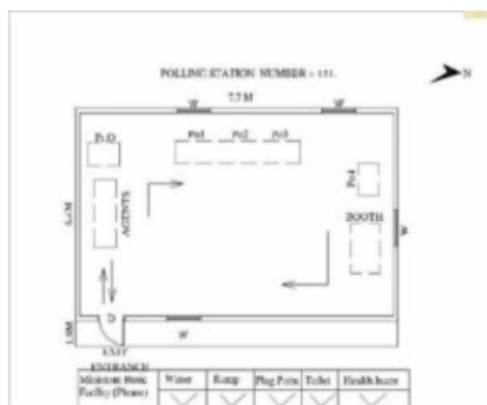

வாக்காளர் பதிவு அலுவலரின்
கையொப்பம்

Nazri Naksha

Google Map View

Polling Station Building Front View

Polling Station Front View

Cad View

Key MAP View

1 பெயர் : செளபரணிகா தந்தை பெயர் : சந்திரசேகரன் வீட்டு எண் : 1/1 வயது : 23 பாலினம் : பெண் Photo is available	UYR2395697	2 பெயர் : கிருஷ்ணவேணி கணவர் பெயர் : சந்திரசேகரன் வீட்டு எண் : 1-1G வயது : 44 பாலினம் : பெண் Photo is available	BGX1615871	3 பெயர் : ராமசாமி தந்தை பெயர் : ராயப்பன் வீட்டு எண் : 1-2 வயது : 71 பாலினம் : ஆண் Photo is available	UYR1955673
4 பெயர் : பாக்கியலட்சுமி கணவர் பெயர் : ராமசாமி வீட்டு எண் : 1-2 வயது : 69 பாலினம் : பெண் Photo is available	UYR1955681	5 பெயர் : கார்த்தி தந்தை பெயர் : ராமசாமி வீட்டு எண் : 1-2 வயது : 32 பாலினம் : ஆண் Photo is available	UYR1059096	6 பெயர் : ஆனந்தி கணவர் பெயர் : வெங்கடேஷ் வீட்டு எண் : 1/4-170 வயது : 26 பாலினம் : பெண் Photo is available	UYR2294031
7 பெயர் : வேல்முருகன் தந்தை பெயர் : பங்காருசாமி வீட்டு எண் : 1/7 வயது : 48 பாலினம் : ஆண் Photo is available	UYR2258945	8 பெயர் : பத்மா தந்தை பெயர் : செல்வக்குமார் வீட்டு எண் : 1-7 வயது : 43 பாலினம் : பெண் Photo is available	UYR0555185	9 பெயர் : மீனா தந்தை பெயர் : செல்வகுமார் வீட்டு எண் : 1/7 வயது : 26 பாலினம் : பெண் Photo is available	UYR1327378
10 பெயர் : சந்திரசேகரன் தந்தை பெயர் : இராமச்சந்திரன் வீட்டு எண் : 1-11F வயது : 66 பாலினம் : ஆண் Photo is available	UYR1955699	11 பெயர் : சிவகாமி கணவர் பெயர் : சிவக்குமார் வீட்டு எண் : 1-12B வயது : 36 பாலினம் : பெண் Photo is available	UYR0787572	12 பெயர் : ருக்மணி கணவர் பெயர் : இராமசாமி வீட்டு எண் : 1-17 வயது : 65 பாலினம் : பெண் Photo is available	UYR1955707
13 பெயர் : செல்வக்குமார் தந்தை பெயர் : வீராசாமி வீட்டு எண் : 1-18 வயது : 55 பாலினம் : ஆண் Photo is available	UYR1955715	14 பெயர் : ஜோதி கணவர் பெயர் : பழனிசாமி வீட்டு எண் : 1-18 வயது : 37 பாலினம் : பெண் Photo is available	UYR1200849	15 பெயர் : அர்ச்சனா தாயின் பெயர் : பத்மா செ வீட்டு எண் : 1/18 வயது : 21 பாலினம் : பெண் Photo is available	UYR2622264
16 பெயர் : பூவாத்தாள் கணவர் பெயர் : ராமசாமி வீட்டு எண் : 1-21 வயது : 72 பாலினம் : பெண் Photo is available	UYR1955723	17 பெயர் : ரகுநாதன் தந்தை பெயர் : ராமசாமி வீட்டு எண் : 1-21 வயது : 42 பாலினம் : ஆண் Photo is available	BGX4926069	18 பெயர் : மீனா கணவர் பெயர் : சுரேஷ் வீட்டு எண் : 1-21 வயது : 30 பாலினம் : பெண் Photo is available	UYR1200823
19 பெயர் : ரங்கம்மாள் கணவர் பெயர் : ராச்சிசாமி வீட்டு எண் : 1-22 வயது : 75 பாலினம் : பெண் Photo is available	UYR1955749	20 பெயர் : மோகனாதேவி தந்தை பெயர் : செல்வராஜ் வீட்டு எண் : 1-22 வயது : 29 பாலினம் : பெண் Photo is available	UYR0992529	21 பெயர் : எஸ்.வைஷ்ணவி தந்தை பெயர் : பி.செல்வராஜ் வீட்டு எண் : 1/22ஏ வயது : 23 பாலினம் : பெண் Photo is available	UYR2331890
22 பெயர் : கி.வெங்கடேஷ் தந்தை பெயர் : கிருஷ்ணமூர்த்தி வீட்டு எண் : 1/22-ஏ வயது : 36 பாலினம் : ஆண் Photo is available	UYR2332443	23 பெயர் : கருப்பசாமி தந்தை பெயர் : ரங்கபாயன் வீட்டு எண் : 1-24 வயது : 53 பாலினம் : ஆண் Photo is available	UYR1955764	24 பெயர் : ராமசாமி தந்தை பெயர் : காளிபாயன் வீட்டு எண் : 1-26 வயது : 76 பாலினம் : ஆண் Photo is available	UYR1955772
25 பெயர் : லட்சுமி கணவர் பெயர் : தங்கராசு வீட்டு எண் : 1-27 வயது : 52 பாலினம் : பெண் Photo is available	UYR1955798	26 பெயர் : சின்னசாமி தந்தை பெயர் : மாரன் வீட்டு எண் : 1-27 வயது : 36 பாலினம் : ஆண் Photo is available	UYR0319251	27 பெயர் : விக்னேஷ் தந்தை பெயர் : தங்கராசு வீட்டு எண் : 1-27 வயது : 35 பாலினம் : ஆண் Photo is available	UYR0319665
28 பெயர் : வினோத் தந்தை பெயர் : தங்கராஜ் வீட்டு எண் : 1-27 வயது : 32 பாலினம் : ஆண் Photo is available	UYR0743591	29 பெயர் : சபர்ஷ் தந்தை பெயர் : தங்கராஜ் வீட்டு எண் : 1-27 வயது : 30 பாலினம் : ஆண் Photo is available	UYR0992552	30 பெயர் : இராமசாமி தந்தை பெயர் : பாப்புசாமி வீட்டு எண் : 1-30 வயது : 66 பாலினம் : ஆண் Photo is available	UYR1955806