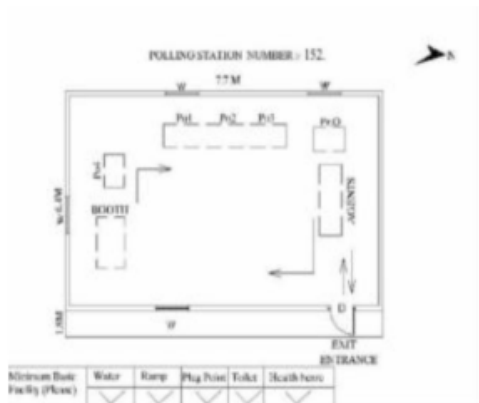

வாக்காளர் பதிவு அலுவலரின்
கையொப்பம்

Nazri Naksha

Google Map View

Polling Station Building Front View

Polling Station Front View

Cad View

Key MAP View

1	UYR2610269	பெயர் : ஆதி தந்தை பெயர்: அழகேசன் வீட்டு எண் : 1 வயது : 20 பாலினம் : ஆண்	Photo is available	2	UYR2510600	பெயர் : தாமரைகிருஷ்ணன் தந்தை பெயர்: செல்வன் வீட்டு எண் : 1/2 வயது : 21 பாலினம் : ஆண்	Photo is available	3	UYR0787564	பெயர் : சிவக்குமார் தந்தை பெயர்: ராமசாமி வீட்டு எண் : 1/22/3 வயது : 41 பாலினம் : ஆண்	Photo is available
4	UYR0555219	பெயர் : அம்மாசை தந்தை பெயர்: ராமன் வீட்டு எண் : 1/50 வயது : 63 பாலினம் : ஆண்	Photo is available	5	UYR0555433	பெயர் : பழனத்தான் கணவர் பெயர்: அம்மாசை வீட்டு எண் : 1/50 வயது : 53 பாலினம் : பெண்	Photo is available	6	UYR0555474	பெயர் : சுதா தந்தை பெயர்: கருப்புசாமி வீட்டு எண் : 1/99 வயது : 47 பாலினம் : பெண்	Photo is available
7	UYR0557785	பெயர் : ருக்குமணி கணவர் பெயர்: அங்கப்பன் வீட்டு எண் : 1-135 வயது : 57 பாலினம் : பெண்	Photo is available	8	UYR2294106	பெயர் : ரஞ்சனி தந்தை பெயர்: திருமலைசாமி வீட்டு எண் : 1/161 ஏ வயது : 24 பாலினம் : பெண்	Photo is available	9	UYR1327055	பெயர் : சத்தியபாமா கணவர் பெயர்: வெங்கடாசலம் வீட்டு எண் : 1/181 வயது : 33 பாலினம் : பெண்	Photo is available
S 10	UYR2713378	பெயர் : ருபேஷ் மா தந்தை பெயர்: மாப்பன் வீட்டு எண் : 1/188 வயது : 19 பாலினம் : ஆண்	Photo is available	11	UYR2703700	பெயர் : ரஞ்சிதா செ தந்தை பெயர்: செல்வராஜ் வீட்டு எண் : 1/188இ,பாரதி நகர் வயது : 21 பாலினம் : பெண்	Photo is available	12	UYR2495422	பெயர் : குருகேசவன் தந்தை பெயர்: ராஜகோபால் வீட்டு எண் : 1/198 வயது : 26 பாலினம் : ஆண்	Photo is available
13	UYR2551901	பெயர் : ஜெயந்தன் ரா தந்தை பெயர்: ராஜகோபால் ரா வீட்டு எண் : 1/198 வயது : 24 பாலினம் : ஆண்	Photo is available	14	UYR1059260	பெயர் : சதீஸ் தந்தை பெயர்: ரவி வீட்டு எண் : 1-482 வயது : 37 பாலினம் : ஆண்	Photo is available	15	UYR0743815	பெயர் : பொன்னக்காள் கணவர் பெயர்: சின்னையன் வீட்டு எண் : 1e வயது : 84 பாலினம் : பெண்	Photo is available
16	UYR0743765	பெயர் : வசந்தாமணி கணவர் பெயர்: திருமூர்த்தி வீட்டு எண் : 1e வயது : 59 பாலினம் : பெண்	Photo is available	17	UYR0743740	பெயர் : செளந்தரவள்ளி கணவர் பெயர்: தினேஷ்குமார் வீட்டு எண் : 1e வயது : 44 பாலினம் : பெண்	Photo is available	18	UYR1131820	பெயர் : நாகராஜ் தந்தை பெயர்: சுப்பிரமணியன் வீட்டு எண் : 2 வயது : 43 பாலினம் : ஆண்	Photo is available
19	UYR0319210	பெயர் : தாமரைக்கண்ணன் தந்தை பெயர்: தங்கவேல் வீட்டு எண் : 2 வயது : 37 பாலினம் : ஆண்	Photo is available	20	UYR0743682	பெயர் : ராஜேஸ்வரி கணவர் பெயர்: சிவக்குமார் வீட்டு எண் : 2-1B வயது : 42 பாலினம் : பெண்	Photo is available	21	UYR1957430	பெயர் : வருதாமணி கணவர் பெயர்: தங்கவேல் வீட்டு எண் : 2-2 வயது : 58 பாலினம் : பெண்	Photo is available
22	ATS0117416	பெயர் : விஜயலட்சுமி கணவர் பெயர்: செந்தில்குமார் வீட்டு எண் : 2/7 வயது : 45 பாலினம் : பெண்	Photo is available	23	UYR2700748	பெயர் : பவித்ரா தந்தை பெயர்: முத்துசாமி வீட்டு எண் : 2/7 வயது : 19 பாலினம் : பெண்	Photo is available	24	UYR1176197	பெயர் : சுப்ரமணியம் தந்தை பெயர்: முத்துசெட்டியார் வீட்டு எண் : 2-8 வயது : 97 பாலினம் : ஆண்	Photo is available
25	UYR2294056	பெயர் : செளமியா கணவர் பெயர்: ரமேஷ் வீட்டு எண் : 2/9 வயது : 30 பாலினம் : பெண்	Photo is available	26	UYR1131796	பெயர் : கோபாலகிருஷ்ணன் தந்தை பெயர்: ஜெகநாதன் வீட்டு எண் : 2-10 வயது : 29 பாலினம் : ஆண்	Photo is available	27	UYR2258887	பெயர் : நந்தகுமார் தந்தை பெயர்: ஜெகநாதன் வீட்டு எண் : 2/10 வயது : 25 பாலினம் : ஆண்	Photo is available
28	UYR1325554	பெயர் : கோகுல் கண்ணன் தந்தை பெயர்: பழனிச்சாமி வீட்டு எண் : 2/11 வயது : 26 பாலினம் : ஆண்	Photo is available	29	UYR2258903	பெயர் : இந்துகாந்த் தந்தை பெயர்: குழந்தைவேல் வீட்டு எண் : 2/13 வயது : 24 பாலினம் : ஆண்	Photo is available	30	UYR2258937	பெயர் : பாரத்குமார் தந்தை பெயர்: சிவசாமி வீட்டு எண் : 2/20 வயது : 24 பாலினம் : ஆண்	Photo is available