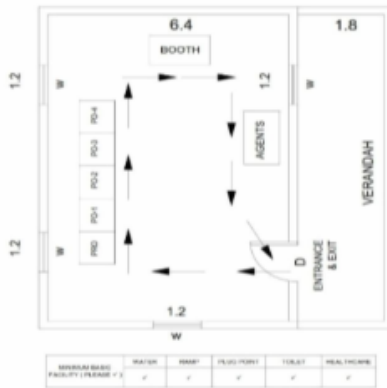

வாக்காளர் பதிவு அலுவலரின்
கையொப்பம்

Nazri Naksha

Google Map View

Polling Station Building Front View

Polling Station Front View

Cad View

Key MAP View

1	UYR1342633	பெயர் : கௌதம்குமார் தந்தை பெயர் : கோவிந்தராஜ் வீட்டு எண் : 1/50 வயது : 26 பாலினம் : ஆண்	Photo is available	2	UYR1354604	பெயர் : சதீஷ்குமார் தந்தை பெயர் : ஆறுமுகம் வீட்டு எண் : 1/121 வயது : 25 பாலினம் : ஆண்	Photo is available	3	UYR2600427	பெயர் : ரங்கசாமி தந்தை பெயர் : பழனி வீட்டு எண் : 1/125 வயது : 39 பாலினம் : ஆண்	Photo is available
4	UYR2610418	பெயர் : சங்கீதா கணவர் பெயர் : ரங்கசாமி வீட்டு எண் : 1/125 வயது : 35 பாலினம் : பெண்	Photo is available	5	UYR0255711	பெயர் : இந்திராணி தந்தை பெயர் : ராமசாமி வீட்டு எண் : 1-126 வயது : 36 பாலினம் : பெண்	Photo is available	6	UYR0894899	பெயர் : சத்யா கணவர் பெயர் : சிவசங்கர் வீட்டு எண் : 1-128 வயது : 40 பாலினம் : பெண்	Photo is available
7	UYR1306414	பெயர் : ஸ்வேதா கணவர் பெயர் : செளந்திரராஜ் வீட்டு எண் : 1/138 வயது : 27 பாலினம் : பெண்	Photo is available	8	UYR0256198	பெயர் : ராதா கணவர் பெயர் : சிவக்குமார் வீட்டு எண் : 1-141 வயது : 36 பாலினம் : பெண்	Photo is available	9	UYR0255851	பெயர் : பிரபாகரன் தாயின் பெயர் : சென்னியம்மாள் வீட்டு எண் : 1-151 வயது : 37 பாலினம் : ஆண்	Photo is available
10	UYR1306406	பெயர் : இந்திரா தந்தை பெயர் : வரதன் வீட்டு எண் : 1/155 வயது : 27 பாலினம் : பெண்	Photo is available	11	UYR0806232	பெயர் : நித்யா தந்தை பெயர் : சின்னசாமி வீட்டு எண் : 1/161B வயது : 32 பாலினம் : பெண்	Photo is available	12	UYR2677961	பெயர் : அட்சயா கணவர் பெயர் : பிரதீக்ஸ் வீட்டு எண் : 1/164 வயது : 21 பாலினம் : பெண்	Photo is available
13	UYR2677797	பெயர் : பிரதீக்ஸ் தந்தை பெயர் : பத்திரன் வீட்டு எண் : 1/164 வயது : 19 பாலினம் : ஆண்	Photo is available	14	UYR2596443	பெயர் : மகதவேனா ப தந்தை பெயர் : பழனிசாமி வீட்டு எண் : 1/178 வயது : 26 பாலினம் : பெண்	Photo is available	15	UYR1421239	பெயர் : சேர்மபாண்டி தந்தை பெயர் : சங்கரன் வீட்டு எண் : 1/185-ஏ வயது : 44 பாலினம் : ஆண்	Photo is available
16	UYR1421247	பெயர் : ஜெயலலிதா கணவர் பெயர் : சேர்மபாண்டி வீட்டு எண் : 1/185-ஏ வயது : 37 பாலினம் : பெண்	Photo is available	17	UYR1035765	பெயர் : சம்பத்குமார் தந்தை பெயர் : பொன்னுச்சாமி வீட்டு எண் : 1-188 வயது : 42 பாலினம் : ஆண்	Photo is available	18	UYR1035773	பெயர் : கலைவாணி கணவர் பெயர் : சம்பத்குமார் வீட்டு எண் : 1-188 வயது : 40 பாலினம் : பெண்	Photo is available
19	UYR2455319	பெயர் : ராஜேஷ்வரி கணவர் பெயர் : ராமராஜ் வீட்டு எண் : 1/188 வயது : 30 பாலினம் : பெண்	Photo is available	20	UYR0256347	பெயர் : ரங்கன் தந்தை பெயர் : குருவன் வீட்டு எண் : 1-205-133 வயது : 63 பாலினம் : ஆண்	Photo is available	21	UYR0256693	பெயர் : சந்தோஷ்குமார் தந்தை பெயர் : சுப்பிரமணியம் வீட்டு எண் : 1-207 வயது : 35 பாலினம் : ஆண்	Photo is available
22	UYR1164789	பெயர் : ஜெயா கணவர் பெயர் : செல்வன் வீட்டு எண் : 1-228-1 வயது : 48 பாலினம் : பெண்	Photo is available	23	UYR1164730	பெயர் : மானிஷா தந்தை பெயர் : செல்வன் வீட்டு எண் : 1-228-1 வயது : 28 பாலினம் : பெண்	Photo is available	24	UYR0256834	பெயர் : சம்பத்குமார் தந்தை பெயர் : மாரிமுத்து வீட்டு எண் : 1-247 வயது : 39 பாலினம் : ஆண்	Photo is available
25	UYR0256024	பெயர் : ராஜ்குமார் தந்தை பெயர் : மாரிமுத்து வீட்டு எண் : 1-247 வயது : 38 பாலினம் : ஆண்	Photo is available	26	UYR0256503	பெயர் : லட்சுமி தந்தை பெயர் : மாரிமுத்து வீட்டு எண் : 1-247 வயது : 34 பாலினம் : பெண்	Photo is available	27	UYR2593861	பெயர் : சசிகலா கணவர் பெயர் : ராஜ் குமார் வீட்டு எண் : 1-247 வயது : 25 பாலினம் : பெண்	Photo is available
28	UYR1164847	பெயர் : ஜெயராம் தந்தை பெயர் : சின்னச்சாமி வீட்டு எண் : 1-248 வயது : 36 பாலினம் : ஆண்	Photo is available	29	UYR1164839	பெயர் : கனகவேணி கணவர் பெயர் : ஜெயராம் வீட்டு எண் : 1-248 வயது : 30 பாலினம் : பெண்	Photo is available	30	UYR1164680	பெயர் : சசிக் குமார் தந்தை பெயர் : லோகநாதன் வீட்டு எண் : 1-249 வயது : 29 பாலினம் : ஆண்	Photo is available