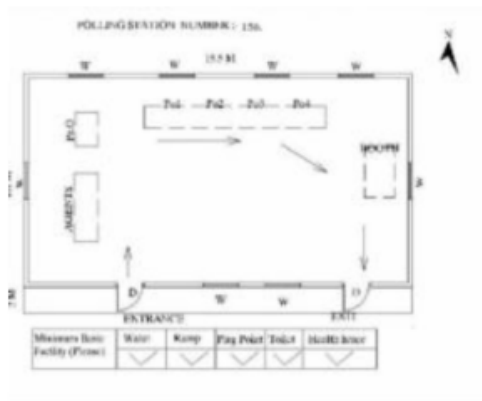

Google Map View

Polling Station Building Front View

Polling Station Front View

Cad View

Key MAP View

1 பெயர் : சரஸ்வதி கணவர் பெயர்: ராமசாமி வீட்டு எண் : 1 வயது : 59 பாலினம் : பெண் Photo is available	UYR1423763	2 பெயர் : வெள்ளிகிரி தந்தை பெயர்: ரங்கசாமி வீட்டு எண் : 1/7 வயது : 44 பாலினம் : ஆண் Photo is available	UYR2731800	3 பெயர் : செல்வி வெ கணவர் பெயர்: வெள்ளிகிரி வீட்டு எண் : 1/7 வயது : 31 பாலினம் : பெண் Photo is available	UYR2337731
4 பெயர் : விஷ்ணுவேல்சாமி தந்தை பெயர்: கோவிந்தசாமி வீட்டு எண் : 1-11C வயது : 43 பாலினம் : ஆண் Photo is available	BGX2904043	5 பெயர் : ராமாள் கணவர் பெயர்: புள்ளார் வீட்டு எண் : 1-48C வயது : 66 பாலினம் : பெண் Photo is available	UYR0321471	6 பெயர் : பெருமாள் தந்தை பெயர்: புள்ளார் வீட்டு எண் : 1-48C வயது : 48 பாலினம் : ஆண் Photo is available	UYR0321521
7 பெயர் : மகேஸ்வரி கணவர் பெயர்: பெருமாள் வீட்டு எண் : 1-48C வயது : 46 பாலினம் : பெண் Photo is available	UYR0321497	8 பெயர் : கௌசல்யா கணவர் பெயர்: செல்வராஜ் வீட்டு எண் : 1/76 ஏ வயது : 38 பாலினம் : பெண் Photo is available	UYR2396521	9 பெயர் : நவீன் குமார் ம தந்தை பெயர்: மயில்சாமி வீட்டு எண் : 1/148 வயது : 19 பாலினம் : ஆண் Photo is available	UYR2734275
10 பெயர் : காயத்ரி தாயின் பெயர்: பாப்பாள் வீட்டு எண் : 1/254 வயது : 29 பாலினம் : பெண் Photo is available	UYR2457034	11 பெயர் : சந்தியா தாயின் பெயர்: சென்னியம்மாள் வீட்டு எண் : 1/255 வயது : 27 பாலினம் : பெண் Photo is available	UYR2457000	12 பெயர் : மயிலாத்தாள் கணவர் பெயர்: ராமசாமி வீட்டு எண் : 1e வயது : 50 பாலினம் : பெண் Photo is available	UYR0745018
13 பெயர் : லாவண்யா கணவர் பெயர்: தினேஷ்பாபு வீட்டு எண் : 1E வயது : 36 பாலினம் : பெண் Photo is available	UYR0913129	14 பெயர் : கௌசல்யா கணவர் பெயர்: ராயப்பன் வீட்டு எண் : 1E வயது : 33 பாலினம் : பெண் Photo is available	UYR1132240	15 பெயர் : கருப்புசாமி ரா தந்தை பெயர்: ராமசாமி வீட்டு எண் : 1e வயது : 32 பாலினம் : ஆண் Photo is available	UYR0745042
16 பெயர் : ராஜலட்சுமி கணவர் பெயர்: அப்புச்சாமி வீட்டு எண் : 2/120 வயது : 44 பாலினம் : பெண் Photo is available	BGX2898781	17 பெயர் : லட்சுமி தேவி தந்தை பெயர்: காளிச்சாமி வீட்டு எண் : 2/180 வயது : 34 பாலினம் : பெண் Photo is available	UYR0633669	18 பெயர் : பழனிசாமி தந்தை பெயர்: சுப்பணைடையார் வீட்டு எண் : 3-1 வயது : 58 பாலினம் : ஆண் Photo is available	UYR1831890
19 பெயர் : லட்சுமி கணவர் பெயர்: பழனிசாமி வீட்டு எண் : 3-1 வயது : 52 பாலினம் : பெண் Photo is available	UYR1831908	20 பெயர் : சங்கரேஸ்வரன் தந்தை பெயர்: பழனிச்சாமி வீட்டு எண் : 3-1 வயது : 31 பாலினம் : ஆண் Photo is available	UYR0832907	21 பெயர் : சரண்யா தந்தை பெயர்: பழனிசாமி வீட்டு எண் : 3-1 வயது : 29 பாலினம் : பெண் Photo is available	UYR0993329
22 பெயர் : பொன்னுசாமி தந்தை பெயர்: சென்னியப்படைடையார் வீட்டு எண் : 3-2 வயது : 66 பாலினம் : ஆண் Photo is available	UYR1831916	23 பெயர் : கமலம் கணவர் பெயர்: பொன்னுசாமி வீட்டு எண் : 3-2 வயது : 55 பாலினம் : பெண் Photo is available	UYR1831924	24 பெயர் : ராமாத்தாள் கணவர் பெயர்: முத்துசாமி வீட்டு எண் : 3-3 வயது : 65 பாலினம் : பெண் Photo is available	UYR1831932
25 பெயர் : சரசுவதி கணவர் பெயர்: மெஞ்சூனமுர்த்தி வீட்டு எண் : 3-3 வயது : 61 பாலினம் : பெண் Photo is available	UYR1831940	26 பெயர் : மகாலட்சுமி தந்தை பெயர்: முத்துசாமி வீட்டு எண் : 3-3A வயது : 45 பாலினம் : பெண் Photo is available	BGX4841268	27 பெயர் : கல்பனாதேவி தந்தை பெயர்: பொன்னுச்சாமி வீட்டு எண் : 3-3A வயது : 33 பாலினம் : பெண் Photo is available	UYR0558270
28 பெயர் : கனகராஜ் ப தந்தை பெயர்: பழனிச்சாமி லோ வீட்டு எண் : 3-3B வயது : 34 பாலினம் : ஆண் Photo is available	UYR0430611	29 பெயர் : முத்துகவுண்டர் தந்தை பெயர்: சின்னியகவுண்டர் வீட்டு எண் : 3-5 வயது : 79 பாலினம் : ஆண் Photo is available	UYR1831957	30 பெயர் : கமலாத்தாள் தந்தை பெயர்: முத்துகவுண்டர் வீட்டு எண் : 3-5 வயது : 53 பாலினம் : பெண் Photo is available	UYR1831965