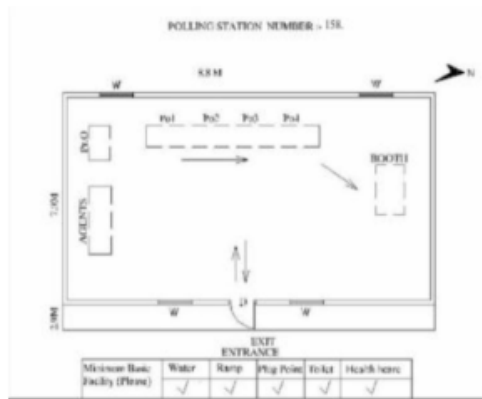

Google Map View

Polling Station Building Front View

Polling Station Front View

Cad View

Key MAP View

1 பெயர் : ஜீவானந்தம் தந்தை பெயர்: பொண்ணு சாமி வீட்டு எண் : 1 வயது : 21 பாலினம் : ஆண் Photo is available	UYR2539047	2 பெயர் : கோபிகா ர தந்தை பெயர்: ரமேஷ் வீட்டு எண் : 2/40 வயது : 19 பாலினம் : பெண் Photo is available	UYR2699528	3 பெயர் : சுப்புலட்சுமி கணவர் பெயர்: சுப்பநாயக்கர் வீட்டு எண் : 2-80 வயது : 53 பாலினம் : பெண் Photo is available	UYR0560227
4 பெயர் : ராமசாமி தந்தை பெயர்: மாரப்பகவுண்டர் வீட்டு எண் : 2-82 வயது : 68 பாலினம் : ஆண் Photo is available	UYR0559278	5 பெயர் : ஜோதிமணி தந்தை பெயர்: ராமசாமி வீட்டு எண் : 2-82 வயது : 36 பாலினம் : பெண் Photo is available	UYR0559252	6 பெயர் : சுகுமதி கணவர் பெயர்: சிவசாமி வீட்டு எண் : 2-87 வயது : 46 பாலினம் : பெண் Photo is available	UYR0745331
7 பெயர் : தேவசக்தி தந்தை பெயர்: சிவசாமி வீட்டு எண் : 2/87 வயது : 19 பாலினம் : ஆண் Photo is available	UYR2682086	8 பெயர் : சந்தேஷ் குமார் தந்தை பெயர்: ரமசாமி வீட்டு எண் : 2/89 F வயது : 24 பாலினம் : ஆண் Photo is available	UYR2228740	9 பெயர் : ரகுபதி தந்தை பெயர்: ராமசாமி வீட்டு எண் : 2-92 வயது : 40 பாலினம் : ஆண் Photo is available	BGX5146378
10 பெயர் : பிரகாஷ் தந்தை பெயர்: ராமசாமி வீட்டு எண் : 2-92 வயது : 39 பாலினம் : ஆண் Photo is available	BGX5146386	11 பெயர் : நந்தினி தந்தை பெயர்: பழனிசாமி வீட்டு எண் : 2/92 வயது : 26 பாலினம் : பெண் Photo is available	UYR2356020	12 பெயர் : சூபா தந்தை பெயர்: வேலுச்சாமி வீட்டு எண் : 2-95A வயது : 32 பாலினம் : பெண் Photo is available	UYR0558809
13 பெயர் : மகேஸ்ராஜாராம் தந்தை பெயர்: நாராயணசாமி வீட்டு எண் : 2-101 வயது : 39 பாலினம் : ஆண் Photo is available	UYR0044875	14 பெயர் : ரம்யா கணவர் பெயர்: கண்ணாபிரான் வீட்டு எண் : 2/102 வயது : 31 பாலினம் : பெண் Photo is available	UYR1335504	15 பெயர் : கனகராஜ் தந்தை பெயர்: ரங்கநாயக்கர் வீட்டு எண் : 2-105 வயது : 51 பாலினம் : ஆண் Photo is available	UYR0559542
16 பெயர் : கீதா கணவர் பெயர்: கனகராஜ் வீட்டு எண் : 2-105 வயது : 46 பாலினம் : பெண் Photo is available	UYR0559567	17 பெயர் : தங்கமணி கணவர் பெயர்: பழனிசாமி வீட்டு எண் : 2-106 வயது : 52 பாலினம் : பெண் Photo is available	UYR0559856	18 பெயர் : சக்திவேல் தந்தை பெயர்: பழனிச்சாமி வீட்டு எண் : 2/106 வயது : 25 பாலினம் : ஆண் Photo is available	UYR2400232
19 பெயர் : கோகுல் ப தந்தை பெயர்: பழனிச்சாமி வீட்டு எண் : 2/106 வயது : 23 பாலினம் : ஆண் Photo is available	UYR2731685	20 பெயர் : கிருஷ்ணவேணி தந்தை பெயர்: முருகநாயக்கர் வீட்டு எண் : 2-107 வயது : 41 பாலினம் : பெண் Photo is available	UYR0559468	21 பெயர் : கோகுல் தந்தை பெயர்: பழனிசாமி வீட்டு எண் : 2/108 வயது : 26 பாலினம் : ஆண் Photo is available	UYR1360015
22 பெயர் : கண்ணபிரான் தந்தை பெயர்: பழனிசாமி வீட்டு எண் : 2-110 வயது : 38 பாலினம் : ஆண் Photo is available	UYR0558551	23 பெயர் : பிரபாகரன் தந்தை பெயர்: பழனிசாமி வீட்டு எண் : 2-110 வயது : 35 பாலினம் : ஆண் Photo is available	UYR0558593	24 பெயர் : சரவணன் தந்தை பெயர்: சுப்பிரமணியம் வீட்டு எண் : 2/112 வயது : 22 பாலினம் : ஆண் Photo is available	UYR2475341
25 பெயர் : நிவேதா சு தந்தை பெயர்: சுப்பிரமணியம் வீட்டு எண் : 2/112 வயது : 19 பாலினம் : பெண் Photo is available	UYR2665115	26 பெயர் : கீதா கணவர் பெயர்: ஜெயராமன் வீட்டு எண் : 2-114 வயது : 48 பாலினம் : பெண் Photo is available	UYR0044867	27 பெயர் : ரித்திகா பூர் தந்தை பெயர்: ஜெயராமன் வீட்டு எண் : 2/114 வயது : 21 பாலினம் : ஆண் Photo is available	UYR2690287
28 பெயர் : கார்த்திகேயன் ர க தந்தை பெயர்: ரங்கசாமி வீட்டு எண் : 2/115 வயது : 24 பாலினம் : ஆண் Photo is available	UYR2425395	29 பெயர் : லில்லிபுஷ்பம் கணவர் பெயர்: செல்வராஜ் வீட்டு எண் : 2-121 வயது : 38 பாலினம் : பெண் Photo is available	UYR1060284	30 பெயர் : அம்புரோஸ் தந்தை பெயர்: அறுபுதராஜ் வீட்டு எண் : 2/152 வயது : 64 பாலினம் : ஆண் Photo is available	UYR2583482