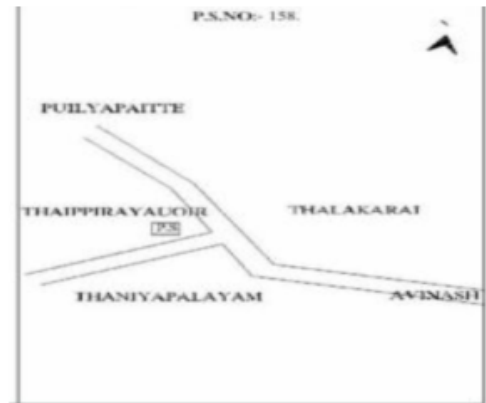

Google Map View

Polling Station Building Front View

Polling Station Front View

Cad View

Key MAP View

1 பெயர் : ஜீவானந்தம் தந்தை பெயர்: பொண்ணு சாமி வீட்டு எண் : 1 வயது : 21 பாலினம் : ஆண் Photo is available	UYR2539047	2 பெயர் : கோபிகா ர தந்தை பெயர்: ரமேஷ் வீட்டு எண் : 2/40 வயது : 19 பாலினம் : பெண் Photo is available	UYR2699528	3 பெயர் : சுப்புலட்சுமி கணவர் பெயர்: சுப்பநாயக்கர் வீட்டு எண் : 2-80 வயது : 53 பாலினம் : பெண் Photo is available	UYR0560227
4 பெயர் : ராமசாமி தந்தை பெயர்: மாரப்பகவுண்டர் வீட்டு எண் : 2-82 வயது : 68 பாலினம் : ஆண் Photo is available	UYR0559278	5 பெயர் : ஜோதிமணி தந்தை பெயர்: ராமசாமி வீட்டு எண் : 2-82 வயது : 36 பாலினம் : பெண் Photo is available	UYR0559252	6 பெயர் : சுகுமதி கணவர் பெயர்: சிவசாமி வீட்டு எண் : 2-87 வயது : 46 பாலினம் : பெண் Photo is available	UYR0745331
7 பெயர் : தேவசக்தி தந்தை பெயர்: சிவசாமி வீட்டு எண் : 2/87 வயது : 19 பாலினம் : ஆண் Photo is available	UYR2682086	8 பெயர் : சந்தேஷ் குமார் தந்தை பெயர்: ரமசாமி வீட்டு எண் : 2/89 F வயது : 24 பாலினம் : ஆண் Photo is available	UYR2228740	9 பெயர் : ரகுபதி தந்தை பெயர்: ராமசாமி வீட்டு எண் : 2-92 வயது : 40 பாலினம் : ஆண் Photo is available	BGX5146378
10 பெயர் : பிரகாஷ் தந்தை பெயர்: ராமசாமி வீட்டு எண் : 2-92 வயது : 39 பாலினம் : ஆண் Photo is available	BGX5146386	11 பெயர் : நந்தினி தந்தை பெயர்: பழனிசாமி வீட்டு எண் : 2/92 வயது : 26 பாலினம் : பெண் Photo is available	UYR2356020	12 பெயர் : சூபா தந்தை பெயர்: வேலுச்சாமி வீட்டு எண் : 2-95A வயது : 32 பாலினம் : பெண் Photo is available	UYR0558809
13 பெயர் : மகேஸ்ராஜாராம் தந்தை பெயர்: நாராயணசாமி வீட்டு எண் : 2-101 வயது : 39 பாலினம் : ஆண் Photo is available	UYR0044875	14 பெயர் : ரம்யா கணவர் பெயர்: கண்ணாபிரான் வீட்டு எண் : 2/102 வயது : 31 பாலினம் : பெண் Photo is available	UYR1335504	15 பெயர் : கனகராஜ் தந்தை பெயர்: ரங்கநாயக்கர் வீட்டு எண் : 2-105 வயது : 51 பாலினம் : ஆண் Photo is available	UYR0559542
16 பெயர் : கீதா கணவர் பெயர்: கனகராஜ் வீட்டு எண் : 2-105 வயது : 46 பாலினம் : பெண் Photo is available	UYR0559567	17 பெயர் : தங்கமணி கணவர் பெயர்: பழனிசாமி வீட்டு எண் : 2-106 வயது : 52 பாலினம் : பெண் Photo is available	UYR0559856	18 பெயர் : சக்திவேல் தந்தை பெயர்: பழனிச்சாமி வீட்டு எண் : 2/106 வயது : 25 பாலினம் : ஆண் Photo is available	UYR2400232
19 பெயர் : கோகுல் ப தந்தை பெயர்: பழனிச்சாமி வீட்டு எண் : 2/106 வயது : 23 பாலினம் : ஆண் Photo is available	UYR2731685	20 பெயர் : கிருஷ்ணவேணி தந்தை பெயர்: முருகநாயக்கர் வீட்டு எண் : 2-107 வயது : 41 பாலினம் : பெண் Photo is available	UYR0559468	21 பெயர் : கோகுல் தந்தை பெயர்: பழனிசாமி வீட்டு எண் : 2/108 வயது : 26 பாலினம் : ஆண் Photo is available	UYR1360015
22 பெயர் : கண்ணபிரான் தந்தை பெயர்: பழனிசாமி வீட்டு எண் : 2-110 வயது : 38 பாலினம் : ஆண் Photo is available	UYR0558551	23 பெயர் : பிரபாகரன் தந்தை பெயர்: பழனிசாமி வீட்டு எண் : 2-110 வயது : 35 பாலினம் : ஆண் Photo is available	UYR0558593	24 பெயர் : சரவணன் தந்தை பெயர்: சுப்பிரமணியம் வீட்டு எண் : 2/112 வயது : 22 பாலினம் : ஆண் Photo is available	UYR2475341
25 பெயர் : நிவேதா சு தந்தை பெயர்: சுப்பிரமணியம் வீட்டு எண் : 2/112 வயது : 19 பாலினம் : பெண் Photo is available	UYR2665115	26 பெயர் : கீதா கணவர் பெயர்: ஜெயராமன் வீட்டு எண் : 2-114 வயது : 48 பாலினம் : பெண் Photo is available	UYR0044867	27 பெயர் : ரித்திகா பூர் தந்தை பெயர்: ஜெயராமன் வீட்டு எண் : 2/114 வயது : 21 பாலினம் : ஆண் Photo is available	UYR2690287
28 பெயர் : கார்த்திகேயன் ர க தந்தை பெயர்: ரங்கசாமி வீட்டு எண் : 2/115 வயது : 24 பாலினம் : ஆண் Photo is available	UYR2425395	29 பெயர் : லில்லிபுஷ்பம் கணவர் பெயர்: செல்வராஜ் வீட்டு எண் : 2-121 வயது : 38 பாலினம் : பெண் Photo is available	UYR1060284	30 பெயர் : அம்புரோஸ் தந்தை பெயர்: அறுபுதராஜ் வீட்டு எண் : 2/152 வயது : 64 பாலினம் : ஆண் Photo is available	UYR2583482