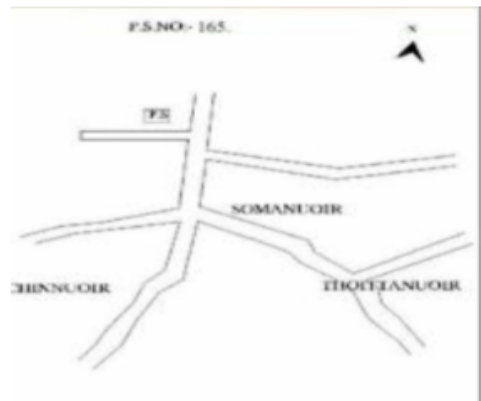

Key MAP View