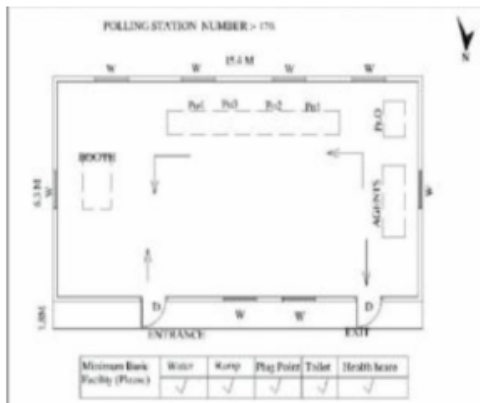

Google Map View

Polling Station Building Front View

Polling Station Front View

Cad View

Key MAP View

1	UYR2587111	பெயர் : கருப்புசாமி பாண்டியன் தந்தை பெயர்: சாமிநாதன் வீட்டு எண் : 3/1 வயது : 27 பாலினம் : ஆண்	Photo is available	2	UYR1917368	பெயர் : முத்துச்சாமி தந்தை பெயர்: கருப்பகவுண்டர் வீட்டு எண் : 3-5 வயது : 78 பாலினம் : ஆண்	Photo is available	3	UYR1917376	பெயர் : கருணையம்மாள் கணவர் பெயர்: முத்துச்சாமி வீட்டு எண் : 3-5 வயது : 68 பாலினம் : பெண்	Photo is available
4	BGX1441864	பெயர் : வள்ளியம்மாள் கணவர் பெயர்: ஆறுமுக கவுண்டர் வீட்டு எண் : 3-12 வயது : 74 பாலினம் : பெண்	Photo is available	5	UYR0568691	பெயர் : ஆர் பிரகாஷ் தந்தை பெயர்: ராமசாமி வீட்டு எண் : 3-42 வயது : 35 பாலினம் : ஆண்	Photo is available	6	UYR2529170	பெயர் : கௌரி தந்தை பெயர்: சண்முகம் வீட்டு எண் : 3/48 வயது : 22 பாலினம் : பெண்	Photo is available
7	UYR2529196	பெயர் : தமிழரசி தந்தை பெயர்: செந்தில்குமார் வீட்டு எண் : 3/50 ஏ வயது : 22 பாலினம் : பெண்	Photo is available	8	BGX2955789	பெயர் : ராஜேந்திரன் தந்தை பெயர்: சின்ன அம்மாசை வீட்டு எண் : 3-59 வயது : 44 பாலினம் : ஆண்	Photo is available	9	UYR1917384	பெயர் : அங்கத்தாள் கணவர் பெயர்: கருப்பகவுண்டர் வீட்டு எண் : 3-80 வயது : 88 பாலினம் : பெண்	Photo is available
10	UYR2487593	பெயர் : சங்கர் தந்தை பெயர்: ராமன் வீட்டு எண் : 3/83 வயது : 22 பாலினம் : ஆண்	Photo is available	11	UYR0048249	பெயர் : கிருஷ்ணக்குமார் தந்தை பெயர்: சிவசாமி வீட்டு எண் : 3-89 வயது : 38 பாலினம் : ஆண்	Photo is available	12	BGX5079561	பெயர் : ராமசாமி தந்தை பெயர்: ஊர்பழனி வீட்டு எண் : 3-95 வயது : 48 பாலினம் : ஆண்	Photo is available
13	UYR2440329	பெயர் : அம்சவேணி கணவர் பெயர்: கோவிந்தராஜ் வீட்டு எண் : 3/105 வயது : 27 பாலினம் : பெண்	Photo is available	14	BGX2955169	பெயர் : தங்கராஜ் தந்தை பெயர்: சின்னகுட்டி வீட்டு எண் : 3-116 வயது : 46 பாலினம் : ஆண்	Photo is available	15	UYR2440345	பெயர் : கோகுல் தந்தை பெயர்: ரங்கசாமி வீட்டு எண் : 3/118 வயது : 24 பாலினம் : ஆண்	Photo is available
16	UYR0569012	பெயர் : திருமூர்த்தி தந்தை பெயர்: ராமசாமி வீட்டு எண் : 3-123 வயது : 38 பாலினம் : ஆண்	Photo is available	17	UYR0275594	பெயர் : குமார் தந்தை பெயர்: பழனிச்சாமி வீட்டு எண் : 3-125 வயது : 47 பாலினம் : ஆண்	Photo is available	18	BGX5009899	பெயர் : கோவிந்தராஜ் தந்தை பெயர்: பழனிச்சாமி வீட்டு எண் : 3-125 வயது : 44 பாலினம் : ஆண்	Photo is available
19	UYR0568303	பெயர் : ரங்கத்தாள் கணவர் பெயர்: மாரப்பகவுண்டர் வீட்டு எண் : 3-136 வயது : 66 பாலினம் : பெண்	Photo is available	# 20	UYR0569442	பெயர் : வேலுச்சாமி மாரப்பகவுண்டர் தந்தை பெயர்: மாரப்பகவுண்டர் வீட்டு எண் : 3/136 வயது : 43 பாலினம் : ஆண்	Photo is available	21	UYR0835785	பெயர் : சரேஷ் ரா தந்தை பெயர்: ராமசாமி ப வீட்டு எண் : 3-147-2 வயது : 31 பாலினம் : ஆண்	Photo is available
22	UYR2440097	பெயர் : சத்தியா தந்தை பெயர்: ரமேஷ் வீட்டு எண் : 3/157 வயது : 24 பாலினம் : பெண்	Photo is available	23	UYR2440295	பெயர் : ராமன் தந்தை பெயர்: கோமாறன் வீட்டு எண் : 3/159 வயது : 52 பாலினம் : ஆண்	Photo is available	24	BGX2955334	பெயர் : தேவிசரஸ்வதி கணவர் பெயர்: நந்தகோபாலன் வீட்டு எண் : 3-174 வயது : 47 பாலினம் : பெண்	Photo is available
25	UYR2440204	பெயர் : புவனேஸ்வரி கணவர் பெயர்: சரவணா குமார் வீட்டு எண் : 3/181 வயது : 25 பாலினம் : பெண்	Photo is available	26	BGX2955318	பெயர் : வீரகுமாரசாமி தந்தை பெயர்: முருகசாமி வீட்டு எண் : 3-184 வயது : 47 பாலினம் : ஆண்	Photo is available	27	UYR1917418	பெயர் : சாமிநாதன் தந்தை பெயர்: மாரப்பகவுண்டர் வீட்டு எண் : 3-194 வயது : 69 பாலினம் : ஆண்	Photo is available
28	UYR1402353	பெயர் : சரண்யா தந்தை பெயர்: ராமசாமி வீட்டு எண் : 3/194 வயது : 26 பாலினம் : பெண்	Photo is available	29	BGX2955292	பெயர் : சின்னையன் தந்தை பெயர்: கருப்பணகவுண்டர் வீட்டு எண் : 3-195 வயது : 57 பாலினம் : ஆண்	Photo is available	30	BGX1356799	பெயர் : பூங்கொடி கணவர் பெயர்: சின்னையன் வீட்டு எண் : 3-195 வயது : 50 பாலினம் : பெண்	Photo is available