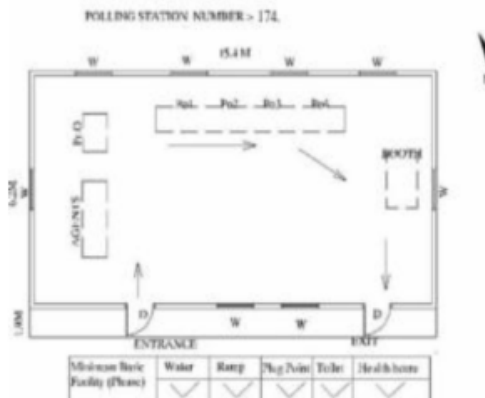

Google Map View

Polling Station Building Front View

Polling Station Front View

Cad View

Key MAP View

1 பெயர் : பிரபாகரன் இதரர் பெயர் : கிரிஷ்ணவேணி வீட்டு எண் : 1 வயது : 39 பாலினம் : ஆண் Photo is available	UYR2355113	2 பெயர் : அனிதா செ தந்தை பெயர் : செல்வன் வீட்டு எண் : 1/35 வயது : 26 பாலினம் : பெண் Photo is available	UYR2300515	3 பெயர் : காயத்ரி தந்தை பெயர் : பழனி சாமி வீட்டு எண் : 1/36 வயது : 23 பாலினம் : பெண் Photo is available	UYR2391399
4 பெயர் : அஜீத் குமார் தந்தை பெயர் : வேலுமணி வீட்டு எண் : 1/37 வயது : 28 பாலினம் : ஆண் Photo is available	UYR2300184	5 பெயர் : சுமித்ரா தந்தை பெயர் : கிட்டான் வீட்டு எண் : 1/37 வயது : 27 பாலினம் : பெண் Photo is available	UYR2300358	6 பெயர் : கருப்புசாமி தந்தை பெயர் : பண்ணாரி வீட்டு எண் : 1/38 வயது : 25 பாலினம் : ஆண் Photo is available	UYR2300176
7 பெயர் : சசிகுமார் ந தந்தை பெயர் : நடராஜன் வீட்டு எண் : 1/58 வயது : 28 பாலினம் : ஆண் Photo is available	UYR1308220	8 பெயர் : ராமக்கிருஷ்ணன் தந்தை பெயர் : ஜகநாதன் வீட்டு எண் : 1/60 வயது : 24 பாலினம் : ஆண் Photo is available	UYR2300226	9 பெயர் : கருப்புசாமி தந்தை பெயர் : கனேசன் வீட்டு எண் : 1-90 வயது : 35 பாலினம் : ஆண் Photo is available	UYR0569921
10 பெயர் : கோபாலகிருஷ்ணன் தந்தை பெயர் : நாகராஜன் வீட்டு எண் : 1/117 வயது : 24 பாலினம் : ஆண் Photo is available	UYR2300218	11 பெயர் : ரங்கா சாமி தந்தை பெயர் : ரமா சாமி வீட்டு எண் : 1/138 வயது : 51 பாலினம் : ஆண் Photo is available	UYR2390862	12 பெயர் : அவிநாசியப்பன் தந்தை பெயர் : கருப்பணகவுண்டர் வீட்டு எண் : 2-1 வயது : 80 பாலினம் : ஆண் Photo is available	BGX1356971
13 பெயர் : நடராஜன் தந்தை பெயர் : கந்தசாமிகவுண்டர் வீட்டு எண் : 2-1 வயது : 66 பாலினம் : ஆண் Photo is available	UYR1806330	14 பெயர் : புவனேஸ்வரி கணவர் பெயர் : நடராஜன் வீட்டு எண் : 2-1 வயது : 49 பாலினம் : பெண் Photo is available	UYR1806348	15 பெயர் : முத்தாள் கணவர் பெயர் : கருப்பன் வீட்டு எண் : 2-2A வயது : 69 பாலினம் : பெண் Photo is available	UYR1806371
16 பெயர் : கருப்பாத்தாள் தந்தை பெயர் : கருப்பன் வீட்டு எண் : 2-2A வயது : 46 பாலினம் : பெண் Photo is available	BGX2960672	17 பெயர் : முருகசாமி தந்தை பெயர் : சின்னபழனிகவுண்டர் வீட்டு எண் : 2-3 வயது : 72 பாலினம் : ஆண் Photo is available	UYR1806389	18 பெயர் : லட்சுமி கணவர் பெயர் : முருகசாமி வீட்டு எண் : 2-3 வயது : 62 பாலினம் : பெண் Photo is available	UYR1806397
19 பெயர் : ராமசந்திரன் தந்தை பெயர் : பழனிசாமி வீட்டு எண் : 2-4 வயது : 45 பாலினம் : ஆண் Photo is available	BGX2960524	20 பெயர் : ரங்கசாமி தந்தை பெயர் : பழனியப்பன் வீட்டு எண் : 2-8 வயது : 72 பாலினம் : ஆண் Photo is available	UYR1806462	21 பெயர் : நாகமணி தந்தை பெயர் : ரங்கசாமி வீட்டு எண் : 2-8 வயது : 62 பாலினம் : பெண் Photo is available	UYR1806470
22 பெயர் : சுப்பாத்தாள் கணவர் பெயர் : ராமசாமிகவுண்டர் வீட்டு எண் : 2-14 வயது : 56 பாலினம் : பெண் Photo is available	UYR1806512	23 பெயர் : சுப்பிரமணியம் தந்தை பெயர் : ராமசாமிகவுண்டர் வீட்டு எண் : 2-14 வயது : 53 பாலினம் : ஆண் Photo is available	UYR1806520	24 பெயர் : தங்கம்மாள் கணவர் பெயர் : காளியப்பகவுண்டர் வீட்டு எண் : 2-18 வயது : 92 பாலினம் : பெண் Photo is available	UYR1806538
25 பெயர் : திருமுர்த்தி தந்தை பெயர் : காளியப்பகவுண்டர் வீட்டு எண் : 2-18 வயது : 67 பாலினம் : ஆண் Photo is available	UYR1806546	26 பெயர் : கண்ணம்மாள் கணவர் பெயர் : திருமுர்த்தி வீட்டு எண் : 2-18 வயது : 62 பாலினம் : பெண் Photo is available	UYR1806553	27 பெயர் : பூவாத்தாள் கணவர் பெயர் : நடராஜன் வீட்டு எண் : 2-19 வயது : 66 பாலினம் : பெண் Photo is available	UYR1806561
28 பெயர் : ராமாத்தா கணவர் பெயர் : பொன்னுசாமிகவுண்டர் வீட்டு எண் : 2-20 வயது : 90 பாலினம் : பெண் Photo is available	UYR1806579	29 பெயர் : பொன்னுசாமிகவுண்டர் தந்தை பெயர் : கருப்புசாமிகவுண்டர் வீட்டு எண் : 2-20 வயது : 85 பாலினம் : ஆண் Photo is available	UYR1806587	30 பெயர் : கருப்புசாமி தந்தை பெயர் : பொன்னுசாமிகவுண்டர் வீட்டு எண் : 2-20 வயது : 51 பாலினம் : ஆண் Photo is available	UYR1806595