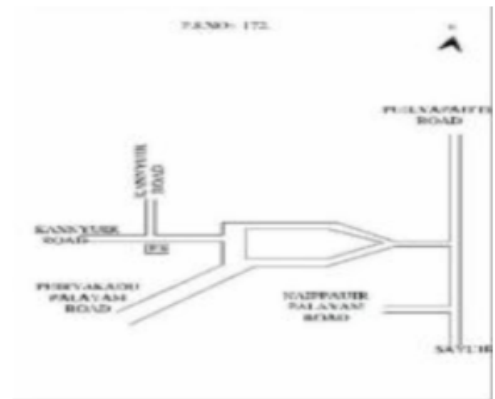

Key MAP View