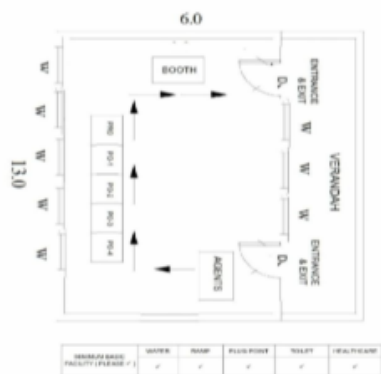

Google Map View

Polling Station Building Front View

Polling Station Front View

Cad View

Key MAP View

1	UYR0457549	பெயர் : சுப்பைய கவுடர் தந்தை பெயர்: நஞ்சப்ப கவுடர் வீட்டு எண் : 1E வயது : 79 பாலினம் : ஆண்	Photo is available	2	UYR0457507	பெயர் : பழனாள் கணவர் பெயர்: லட்சுமணன் வீட்டு எண் : 1E வயது : 74 பாலினம் : பெண்	Photo is available	3	UYR0457572	பெயர் : சிவக்குமார் தந்தை பெயர்: கவுடப்ப கவுடர் வீட்டு எண் : 1E வயது : 47 பாலினம் : ஆண்	Photo is available
4	UYR0457473	பெயர் : ரேணுகா தந்தை பெயர்: கண்ணம்மாள் வீட்டு எண் : 1E வயது : 46 பாலினம் : பெண்	Photo is available	5	UYR0457564	பெயர் : வெள்ளிங்கிரி தந்தை பெயர்: சுப்பைய கவுடர் வீட்டு எண் : 1E வயது : 43 பாலினம் : ஆண்	Photo is available	6	UYR2647618	பெயர் : ராத ராஜ்குமார் கணவர் பெயர்: ராஜ்குமார் வீட்டு எண் : 2/136 வயது : 31 பாலினம் : பெண்	Photo is available
7	UYR1229301	பெயர் : ராஜ்குமார் வி தந்தை பெயர்: வீரமணி வீட்டு எண் : 2-136C வயது : 31 பாலினம் : ஆண்	Photo is available	8	UYR0457465	பெயர் : பெரியசாமி தந்தை பெயர்: பழனி வீட்டு எண் : 2-546 வயது : 34 பாலினம் : ஆண்	Photo is available	9	UYR2279107	பெயர் : கவிதா தந்தை பெயர்: சுப்பையா கெளண்டர் வீட்டு எண் : 2/567 வயது : 50 பாலினம் : பெண்	Photo is available
10	UYR1105774	பெயர் : பரிமளா கணவர் பெயர்: தங்கவேல் வீட்டு எண் : 2-598 வயது : 49 பாலினம் : பெண்	Photo is available	11	UYR0788208	பெயர் : மூர்த்தி தந்தை பெயர்: ஆறுமுகம் வீட்டு எண் : 2-695 வயது : 30 பாலினம் : ஆண்	Photo is available	12	UYR1034156	பெயர் : அனிதா கணவர் பெயர்: சங்கமேஸ்வரன் ஸ்கமேஷ்வரன் வீட்டு எண் : 2A வயது : 37 பாலினம் : பெண்	Photo is available
13	UYR0707745	பெயர் : ஆனந்தகுமார் வா சு தந்தை பெயர்: சுப்பன் வீட்டு எண் : 3/16 வயது : 36 பாலினம் : ஆண்	Photo is available	14	BGX2331858	பெயர் : சிவகாமி கணவர் பெயர்: லக்ஷ்மணன் வீட்டு எண் : 3/722 வயது : 46 பாலினம் : பெண்	Photo is available	15	UYR2472272	பெயர் : மணிமேகலை கணவர் பெயர்: ரங்கராஜ் வீட்டு எண் : 5/5 வயது : 25 பாலினம் : பெண்	Photo is available
16	UYR0788232	பெயர் : ரங்கராஜ் தந்தை பெயர்: செல்வராஜ் வீட்டு எண் : 5-5A வயது : 34 பாலினம் : ஆண்	Photo is available	17	UYR1204650	பெயர் : தனலட்சுமி கணவர் பெயர்: பத்திரன் வீட்டு எண் : 5-11 வயது : 50 பாலினம் : பெண்	Photo is available	18	UYR0000273	பெயர் : செல்வக்குமார் தந்தை பெயர்: சுப்பன் வீட்டு எண் : 5-13 வயது : 39 பாலினம் : ஆண்	Photo is available
19	UYR0000265	பெயர் : கௌவுடப்பசூர் தந்தை பெயர்: குளிவீரப்பசூர் வீட்டு எண் : 5-74A வயது : 78 பாலினம் : ஆண்	Photo is available	20	UYR0893248	பெயர் : யசோதா கணவர் பெயர்: செந்தில்குமார் வீட்டு எண் : 5-83B வயது : 33 பாலினம் : பெண்	Photo is available	21	UYR1229269	பெயர் : கலாமணி கணவர் பெயர்: சிவக்குமார் வீட்டு எண் : 5-106 வயது : 51 பாலினம் : பெண்	Photo is available
22	UYR2409589	பெயர் : அருகாணி கணவர் பெயர்: சுப்பன் வீட்டு எண் : 5/112 வயது : 78 பாலினம் : பெண்	Photo is available	23	UYR1204668	பெயர் : சிவகாமி கணவர் பெயர்: ரங்கன் வீட்டு எண் : 5-124 வயது : 40 பாலினம் : பெண்	Photo is available	24	UYR1204676	பெயர் : கார்த்திக்ராமன் தந்தை பெயர்: ரங்கன் வீட்டு எண் : 5-124 வயது : 30 பாலினம் : ஆண்	Photo is available
25	UYR2664225	பெயர் : ரங்கம்மாள் கணவர் பெயர்: மாகாளி வீட்டு எண் : 5/130 வயது : 75 பாலினம் : பெண்	Photo is available	26	UYR1310820	பெயர் : புவனேஸ்வரி தந்தை பெயர்: ராமன் வீட்டு எண் : -- வயது : 32 பாலினம் : பெண்	Photo is available	27	UYR2253680	பெயர் : கார்த்திக் தந்தை பெயர்: ரங்கன் வீட்டு எண் : 5/145 வயது : 27 பாலினம் : ஆண்	Photo is available
28	UYR2541282	பெயர் : அம்மாசை கணவர் பெயர்: ரங்கன் வீட்டு எண் : 5/150 வயது : 60 பாலினம் : பெண்	Photo is available	29	UYR0251322	பெயர் : சுகுமார் தந்தை பெயர்: முத்துசாமி வீட்டு எண் : 5-194A வயது : 37 பாலினம் : ஆண்	Photo is available	30	UYR1163757	பெயர் : திவ்யா கணவர் பெயர்: சுகுமார் வீட்டு எண் : 5-194A வயது : 30 பாலினம் : பெண்	Photo is available