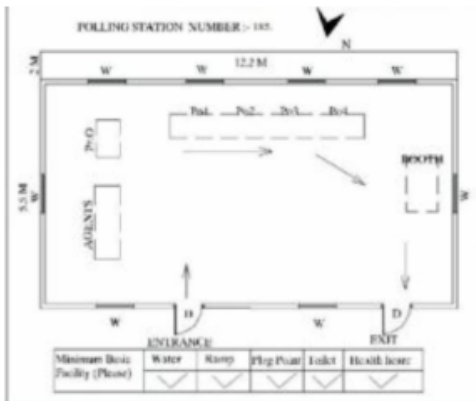

வாக்காளர் பதிவு அலுவலரின்  
கையொப்பம்

Nazri Naksha

Google Map View

Polling Station Building Front View

Polling Station Front View

Cad View

Key MAP View

1 பெயர் : கவிதாமணி கணவர் பெயர்: கருப்புசாமி வீட்டு எண் : 1-4 வயது : 38 பாலினம் : பெண் Photo is available	UYR0998765	2 பெயர் : வனிதா தந்தை பெயர்: சுப்பிரமணி வீட்டு எண் : 1/7ஏ வயது : 26 பாலினம் : பெண் Photo is available	UYR1357250	3 பெயர் : திருமூர்த்தி தந்தை பெயர்: பழனிசாமி வீட்டு எண் : 1-19 வயது : 41 பாலினம் : ஆண் Photo is available	UYR0051714
4 பெயர் : வசந்தாமணி தந்தை பெயர்: பழனிசாமி வீட்டு எண் : 1/19-A வயது : 35 பாலினம் : பெண் Photo is available	UYR0575936	5 பெயர் : ரா கௌரி கணவர் பெயர்: ராசன் வீட்டு எண் : 1/23 வயது : 37 பாலினம் : பெண் Photo is available	UYR2435261	6 பெயர் : பூமணி கணவர் பெயர்: கருப்புசாமி வீட்டு எண் : 1/24 வயது : 56 பாலினம் : பெண் Photo is available	UYR1310135
7 பெயர் : ஜெயப்பிரியா தந்தை பெயர்: ராமசாமி வீட்டு எண் : 1/33 வயது : 28 பாலினம் : பெண் Photo is available	UYR1137967	8 பெயர் : கௌரி தந்தை பெயர்: ரங்கசாமி வீட்டு எண் : 1/42 வயது : 28 பாலினம் : பெண் Photo is available	UYR2692895	9 பெயர் : திலகேஸ்வரன் ரா தந்தை பெயர்: ராமசாமி வீட்டு எண் : 1/44 வயது : 22 பாலினம் : ஆண் Photo is available	UYR2619666
10 பெயர் : தனபாலன் தந்தை பெயர்: கணேசன் வீட்டு எண் : 1/46 வயது : 33 பாலினம் : ஆண் Photo is available	UYR0581678	S 11 பெயர் : சின்னு தந்தை பெயர்: ராமச்சிவசுந்தர் வீட்டு எண் : 1/70-ஏ வயது : 67 பாலினம் : ஆண் DELETED Photo is available	LMX1297043	12 பெயர் : ரமணா தந்தை பெயர்: கருப்புசாமி வீட்டு எண் : 1/72 வயது : 22 பாலினம் : பெண் Photo is available	UYR2700169
13 பெயர் : தங்கமணி கணவர் பெயர்: பழனி வீட்டு எண் : 1/79 வயது : 45 பாலினம் : பெண் Photo is available	BGX1543552	14 பெயர் : மதன் குமார் ப தந்தை பெயர்: பழனி வீட்டு எண் : 1/79 வயது : 20 பாலினம் : ஆண் Photo is available	UYR2703866	15 பெயர் : சாந்தி கணவர் பெயர்: சுப்பன் வீட்டு எண் : 1-85 வயது : 46 பாலினம் : பெண் Photo is available	UYR0130427
# 16 பெயர் : சண்முகம் தந்தை பெயர்: பட்டான் வீட்டு எண் : 1/105 வயது : 27 பாலினம் : ஆண் Photo is available	UYR2248607	17 பெயர் : கார்த்திகேயன் தந்தை பெயர்: முத்துசாமி வீட்டு எண் : 1-114 வயது : 37 பாலினம் : ஆண் Photo is available	UYR0129999	18 பெயர் : சக்திதரன் தந்தை பெயர்: பழனிச்சாமி வீட்டு எண் : 1-117 வயது : 37 பாலினம் : ஆண் Photo is available	UYR0051599
19 பெயர் : சந்திய டி தந்தை பெயர்: தாமோதரன் வீட்டு எண் : 1/118 வாஸ்தோத்தம் வயது : 29 பாலினம் : பெண் Photo is available	UYR1065390	20 பெயர் : அஸ்வத தந்தை பெயர்: ராமசாமி வீட்டு எண் : 1/121/1 வயது : 29 பாலினம் : ஆண் Photo is available	UYR0998781	21 பெயர் : ஹர்ஷினி தந்தை பெயர்: வெங்கடாசலம் வீட்டு எண் : 1/128,கிழக்கு தோட்டம் வயது : 29 பாலினம் : பெண் Photo is available	XSS2514370
22 பெயர் : ஹர்ஸ் தந்தை பெயர்: வெங்கடாசலம் வீட்டு எண் : 1/128,கிழக்கு தோட்டம் வயது : 29 பாலினம் : ஆண் Photo is available	XSS2514362	23 பெயர் : ரமேஷ் தந்தை பெயர்: கோவிந்தராஜன் வீட்டு எண் : 1/140 வயது : 34 பாலினம் : ஆண் Photo is available	UYR0663799	24 பெயர் : திவ்யா கணவர் பெயர்: ரமேஷ் வீட்டு எண் : 1/140 வயது : 31 பாலினம் : பெண் Photo is available	UYR2537710
25 பெயர் : பிரதீப் தந்தை பெயர்: அன்புராஜ் வீட்டு எண் : 1/160 வயது : 21 பாலினம் : ஆண் Photo is available	UYR2603363	26 பெயர் : ஷீபா தந்தை பெயர்: பொன்னையா வீட்டு எண் : 1/195 வயது : 35 பாலினம் : பெண் Photo is available	XLG0284513	27 பெயர் : ஜெயப்பிரதா தந்தை பெயர்: சண்முகம் வீட்டு எண் : 1/452 வயது : 29 பாலினம் : பெண் Photo is available	UYR1197342
28 பெயர் : லதா ஆறுமுகம் கணவர் பெயர்: ஆறுமுகம் சுப்ரமணியம் வீட்டு எண் : 1/460-40 வயது : 53 பாலினம் : பெண் Photo is available	UYR2554665	29 பெயர் : ரங்கசாமி தந்தை பெயர்: சென்னிமலைக்கவுண்டர் வீட்டு எண் : 1e வயது : 62 பாலினம் : ஆண் Photo is available	UYR0581660	30 பெயர் : ரங்கசாமி தந்தை பெயர்: சென்னியப்பன் வீட்டு எண் : 1e வயது : 57 பாலினம் : ஆண் Photo is available	UYR0749713