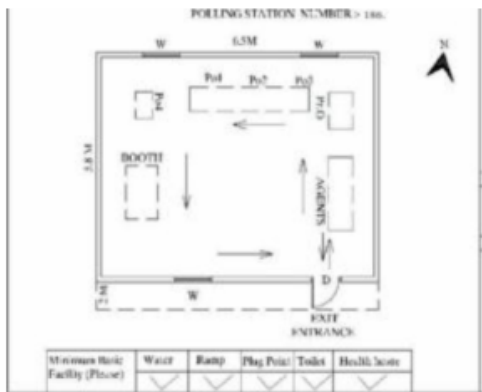

கையொப்பம்

Nazri Naksha

Google Map View

Polling Station Building Front View

Polling Station Front View

Cad View

Key MAP View

1 பெயர் : லோகேஸ்வரி தந்தை பெயர்: நடராஜன் வீட்டு எண் : 0 வயது : 26 பாலினம் : பெண் Photo is available	UYR1337393	2 பெயர் : ஜோதிமணி கணவர் பெயர்: ரவிச்சந்திரன் வீட்டு எண் : 1 வயது : 51 பாலினம் : பெண் Photo is available	UYR0233700	3 பெயர் : மணியாள் கணவர் பெயர்: ராமன் வீட்டு எண் : 1 வயது : 49 பாலினம் : பெண் Photo is available	UYR0581868
4 பெயர் : கருணாம்பாள் கணவர் பெயர்: பெரியசாமி வீட்டு எண் : 1-1 வயது : 71 பாலினம் : பெண் Photo is available	BGX1364751	5 பெயர் : முத்துசாமி தந்தை பெயர்: முருகப்பகவுண்டர் வீட்டு எண் : 1/1 வயது : 58 பாலினம் : ஆண் Photo is available	UYR0404756	# 6 பெயர் : தீபா மு கணவர் பெயர்: முத்துசாமி வீட்டு எண் : 1/1 வயது : 42 பாலினம் : பெண் Photo is available	UYR0404806
7 பெயர் : சசிகாந்த் மு தந்தை பெயர்: முத்துசாமி வீட்டு எண் : 1/1,சின்னகாடு தோட்டம் வயது : 20 பாலினம் : ஆண் Photo is available	UYR2573210	8 பெயர் : பூவாத்தாள் கணவர் பெயர்: ராமசாமி வீட்டு எண் : 1-2 வயது : 68 பாலினம் : பெண் Photo is available	BGX3010865	9 பெயர் : கோபால் தந்தை பெயர்: கிருஷ்ணசாமிக்கவுண்டர் வீட்டு எண் : 1-2 வயது : 53 பாலினம் : ஆண் Photo is available	UYR1977669
10 பெயர் : சுமதி கணவர் பெயர்: ராமசாமி வீட்டு எண் : 1-2 வயது : 44 பாலினம் : பெண் Photo is available	BGX4932448	11 பெயர் : செந்தில்குமார் தந்தை பெயர்: வேலுச்சாமி வீட்டு எண் : 1-2 வயது : 42 பாலினம் : ஆண் Photo is available	BGX3009099	12 பெயர் : தினேஷ் தந்தை பெயர்: கோபால்சாமி வீட்டு எண் : 1/2 வயது : 22 பாலினம் : ஆண் Photo is available	UYR2537561
13 பெயர் : காளியம்மாள் கணவர் பெயர்: கருப்புசாமிக்கவுண்டர் வீட்டு எண் : 1-3 வயது : 70 பாலினம் : பெண் Photo is available	UYR1977685	14 பெயர் : கருப்புச்சாமி தந்தை பெயர்: சாமியப்பகவுண்டர் வீட்டு எண் : 1-4 வயது : 46 பாலினம் : ஆண் Photo is available	BGX4895025	15 பெயர் : ஜோதிமணி கணவர் பெயர்: கருப்பசாமி வீட்டு எண் : 1-5 வயது : 40 பாலினம் : பெண் Photo is available	UYR0130096
16 பெயர் : சென்னியப்பன் தந்தை பெயர்: முருகன் கவுண்டர் வீட்டு எண் : 1-6 வயது : 57 பாலினம் : ஆண் Photo is available	UYR1977719	17 பெயர் : பார்வதி கணவர் பெயர்: சென்னியப்பன் வீட்டு எண் : 1-6 வயது : 50 பாலினம் : பெண் Photo is available	UYR1977727	18 பெயர் : கருப்புசாமி தந்தை பெயர்: சென்னியப்பன் வீட்டு எண் : 1/6 வயது : 23 பாலினம் : ஆண் Photo is available	UYR2341311
19 பெயர் : சுப்பிரமணியம் தந்தை பெயர்: சென்னியப்பகவுண்டர் வீட்டு எண் : 1-7 வயது : 53 பாலினம் : ஆண் Photo is available	UYR1977735	20 பெயர் : கவிதா கணவர் பெயர்: ஆறுச்சாமி வீட்டு எண் : 1-7 வயது : 45 பாலினம் : பெண் Photo is available	UYR1136811	21 பெயர் : சிந்து தந்தை பெயர்: சுப்பிரமணி வீட்டு எண் : 1/7ஏ வயது : 25 பாலினம் : பெண் Photo is available	UYR2385227
22 பெயர் : பழனாத்தாள் கணவர் பெயர்: சுப்பிரமணியகவுண்டர் வீட்டு எண் : 1-8 வயது : 77 பாலினம் : பெண் Photo is available	UYR1977768	23 பெயர் : செல்வராசு தந்தை பெயர்: கிருஷ்ணசாமிக்கவுண்டர் வீட்டு எண் : 1-8B வயது : 68 பாலினம் : ஆண் Photo is available	UYR1977776	24 பெயர் : யமுனா கணவர் பெயர்: அருண் வீட்டு எண் : 1-9 வயது : 36 பாலினம் : பெண் Photo is available	UYR0325944
# 25 பெயர் : கருப்பாத்தாள் கணவர் பெயர்: பழனி வீட்டு எண் : 1/100, வயது : 57 பாலினம் : பெண் Photo is available	UYR1977784	26 பெயர் : பூங்கொடி கணவர் பெயர்: முருகேசன் வீட்டு எண் : 1-11 வயது : 42 பாலினம் : பெண் Photo is available	UYR0433599	27 பெயர் : சச்சின் பிரவின் மு தாயின் பெயர்: பூங்கொடி வீட்டு எண் : 1/11ஏ வயது : 22 பாலினம் : ஆண் Photo is available	UYR2640753
28 பெயர் : கலாமணி கணவர் பெயர்: நடராஜன் வீட்டு எண் : 1-13 வயது : 45 பாலினம் : பெண் Photo is available	UYR0233734	29 பெயர் : மேனகா தந்தை பெயர்: ரத்தினசாமி வீட்டு எண் : 1/13 வயது : 24 பாலினம் : பெண் Photo is available	UYR2298446	30 பெயர் : பொன்னம்மாள் கணவர் பெயர்: ராமசாமி வீட்டு எண் : 1-13b வயது : 65 பாலினம் : பெண் Photo is available	UYR1136852