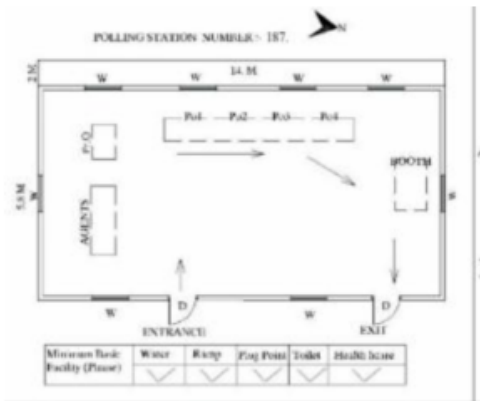

Google Map View

Polling Station Building Front View

Polling Station Front View

Elevation

Cad View

Key MAP View

1 பெயர் : ரங்கசாமி தந்தை பெயர்: மாரன் வீட்டு எண் : 1 வயது : 55 பாலினம் : ஆண்	UYR1983626 Photo is available	2 பெயர் : நவீன் தந்தை பெயர்: ராமசாமி வீட்டு எண் : 1/3 வயது : 27 பாலினம் : ஆண்	UYR1412642 Photo is available	3 பெயர் : மனோகரன் தந்தை பெயர்: கண்ணையன் வீட்டு எண் : 1/9 வயது : 23 பாலினம் : ஆண்	UYR2534741 Photo is available
4 பெயர் : கண்ணையன் தந்தை பெயர்: பழனி வீட்டு எண் : 1-10 வயது : 66 பாலினம் : ஆண்	UYR1983634 Photo is available	5 பெயர் : பழனியம்மாள் சின்னப்பழனி கணவர் பெயர்: சின்னப்பழனி வீட்டு எண் : 1-11 வயது : 56 பாலினம் : பெண்	UYR1983642 Photo is available	6 பெயர் : ஆரான் தந்தை பெயர்: சின்னான் வீட்டு எண் : 1-15 வயது : 71 பாலினம் : ஆண்	UYR1983659 Photo is available
7 பெயர் : மயில்சாமி தந்தை பெயர்: பழனி வீட்டு எண் : 1-16 வயது : 56 பாலினம் : ஆண்	UYR1983667 Photo is available	8 பெயர் : செல்வி கணவர் பெயர்: மயில்சாமி வீட்டு எண் : 1-16 வயது : 44 பாலினம் : பெண்	UYR1983675 Photo is available	9 பெயர் : மனோஜ் தந்தை பெயர்: மயில்சாமி வீட்டு எண் : 1/16 வயது : 24 பாலினம் : ஆண்	UYR2385631 Photo is available
# 10 பெயர் : ரிபியா தந்தை பெயர்: கருப்புசாமி வீட்டு எண் : 1/16 வயது : 22 பாலினம் : பெண்	UYR2534550 Photo is available	11 பெயர் : கண்ணியம்மாள் தந்தை பெயர்: பழனி வீட்டு எண் : 1/18 வயது : 25 பாலினம் : பெண்	UYR1412675 Photo is available	12 பெயர் : அருண் குமார் தந்தை பெயர்: பழனி வீட்டு எண் : 1/18 வயது : 22 பாலினம் : ஆண்	UYR2534766 Photo is available
13 பெயர் : குமாரசாமி தந்தை பெயர்: அம்மாசை வீட்டு எண் : 1/20 வயது : 43 பாலினம் : ஆண்	UYR2342095 Photo is available	14 பெயர் : ராமசாமி தந்தை பெயர்: ராமன் வீட்டு எண் : 1/25 வயது : 35 பாலினம் : ஆண்	UYR2385615 Photo is available	15 பெயர் : சிவப்பிரகாசம் சி தந்தை பெயர்: சின்னச்சாமி வீட்டு எண் : 1/30 வயது : 39 பாலினம் : ஆண்	UYR2725448 Photo is available
16 பெயர் : பாஸ்கர் தந்தை பெயர்: நாச்சி வீட்டு எண் : 1-30 வயது : 36 பாலினம் : ஆண்	UYR0999011 Photo is available	17 பெயர் : பூங்கோதை கணவர் பெயர்: ரங்கசாமி வீட்டு எண் : 1/33 வயது : 64 பாலினம் : பெண்	BGX1435957 Photo is available	18 பெயர் : லட்சுமணன் தந்தை பெயர்: ராமன் வீட்டு எண் : 1-34 வயது : 40 பாலினம் : ஆண்	UYR0582387 Photo is available
19 பெயர் : வெள்ளையம்மாள் கணவர் பெயர்: லட்சுமணன் வீட்டு எண் : 1/34 வயது : 33 பாலினம் : பெண்	UYR1412816 Photo is available	20 பெயர் : முத்தாள் முத்தான் கணவர் பெயர்: முத்தான் வீட்டு எண் : 1/36 வயது : 55 பாலினம் : பெண்	UYR2656122 Photo is available	21 பெயர் : கருப்புசாமி தந்தை பெயர்: முத்தான் வீட்டு எண் : 1/36 வயது : 28 பாலினம் : ஆண்	UYR1412592 Photo is available
22 பெயர் : மணி தந்தை பெயர்: போடி வீட்டு எண் : 1-40A வயது : 45 பாலினம் : ஆண்	UYR0246959 Photo is available	23 பெயர் : சங்கீதா கணவர் பெயர்: மணி வீட்டு எண் : 1-40A வயது : 36 பாலினம் : பெண்	UYR0234005 Photo is available	24 பெயர் : அமுதா கணவர் பெயர்: சீனிவாசன் வீட்டு எண் : 1-41 வயது : 41 பாலினம் : பெண்	UYR0234013 Photo is available
25 பெயர் : ஆதித்யா சீ தந்தை பெயர்: சீனிவாசன் ர வீட்டு எண் : 1/41 ஆலாம்பாளையம் வயது : 20 பாலினம் : ஆண்	UYR2644342 Photo is available	26 பெயர் : செல்வமணி கணவர் பெயர்: பழனிச்சாமி வீட்டு எண் : 1/42 வயது : 37 பாலினம் : பெண்	UYR1308998 Photo is available	27 பெயர் : சதிஸ் தந்தை பெயர்: பழனி வீட்டு எண் : 1-42 வயது : 33 பாலினம் : ஆண்	UYR0918417 Photo is available
28 பெயர் : பிரகாஷ் தந்தை பெயர்: பழனி வீட்டு எண் : 1-42 வயது : 31 பாலினம் : ஆண்	UYR0918441 Photo is available	29 பெயர் : புவனேஷ் சி தந்தை பெயர்: சின்னப்பழனி வீட்டு எண் : 1/43 ஆலாம்பாளையம் வயது : 22 பாலினம் : ஆண்	UYR2501286 Photo is available	30 பெயர் : லோகநாதன் தந்தை பெயர்: சின்னகருப்பன் வீட்டு எண் : 1-45 வயது : 30 பாலினம் : ஆண்	UYR1065622 Photo is available