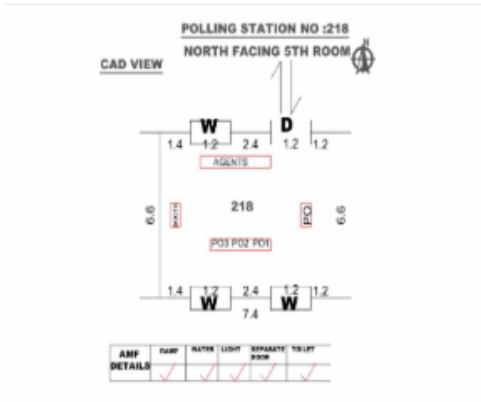

Google Map View

Polling Station Building Front View

Polling Station Front View

Cad View

Key MAP View

1 பெயர் : ரத்னா கணவர் பெயர்: சஸ்வரன் வீட்டு எண் : 2-634 வயது : 49 பாலினம் : பெண்	UYR1997311 Photo is available	2 பெயர் : சஞ்சய் குமார் தந்தை பெயர்: சஸ்வரன் வீட்டு எண் : 2/634 வயது : 24 பாலினம் : ஆண்	UYR2233237 Photo is available	3 பெயர் : சுகுமாரி கணவர் பெயர்: அண்ணாதுரை வீட்டு எண் : 2-635 வயது : 43 பாலினம் : பெண்	BGX5039847 Photo is available
4 பெயர் : ரத்னா கணவர் பெயர்: ரமேஷ் வீட்டு எண் : 2/635 வயது : 39 பாலினம் : பெண்	UYR0585653 Photo is available	5 பெயர் : பிரதீப் தந்தை பெயர்: அண்ணாதுரை வீட்டு எண் : 2/635 வயது : 22 பாலினம் : ஆண்	UYR2514214 Photo is available	6 பெயர் : சொர்ணம் கணவர் பெயர்: வேலுச்சாமி வீட்டு எண் : 2-636 வயது : 45 பாலினம் : பெண்	UYR1997329 Photo is available
7 பெயர் : அஜித்குமார் தந்தை பெயர்: வேலுச்சாமி வீட்டு எண் : 2-636 வயது : 29 பாலினம் : ஆண்	UYR1065853 Photo is available	8 பெயர் : வினோத்குமார் தந்தை பெயர்: பழனிச்சாமி வீட்டு எண் : 2/636 வயது : 27 பாலினம் : ஆண்	UYR1406628 Photo is available	9 பெயர் : வே. சீனா தந்தை பெயர்: வேலுச்சாமி வீட்டு எண் : 2/636 வயது : 25 பாலினம் : பெண்	UYR2284149 Photo is available
10 பெயர் : நவீன் குமார் தந்தை பெயர்: பழனிச்சாமி வீட்டு எண் : 2/636 வயது : 24 பாலினம் : ஆண்	UYR2232999 Photo is available	11 பெயர் : பிரவீன் குமார் தந்தை பெயர்: பழனிச்சாமி வீட்டு எண் : 2/636 வயது : 21 பாலினம் : ஆண்	UYR2514206 Photo is available	12 பெயர் : ரஞ்சித்குமார் தந்தை பெயர்: ரத்தினசாமி வீட்டு எண் : 2-637 வயது : 28 பாலினம் : ஆண்	UYR1137066 Photo is available
13 பெயர் : ராபின் குமார் தந்தை பெயர்: ரத்தினசாமி வீட்டு எண் : 2/637 வயது : 23 பாலினம் : ஆண்	UYR2514180 Photo is available	14 பெயர் : வெண்ணிலா தந்தை பெயர்: பிரகாஷ் வீட்டு எண் : 2/637-ஏ வயது : 24 பாலினம் : பெண்	UYR2514172 Photo is available	15 பெயர் : ஏஞ்சல் தந்தை பெயர்: ரங்கசாமி வீட்டு எண் : 2/638 வயது : 25 பாலினம் : பெண்	UYR1385780 Photo is available
16 பெயர் : நித்யா மு தாயின் பெயர்: சரசாள் வீட்டு எண் : 2-640 வயது : 33 பாலினம் : பெண்	UYR0999789 Photo is available	17 பெயர் : ராஜேஸ்வரி தாயின் பெயர்: சரசாள் வீட்டு எண் : 2-640 வயது : 30 பாலினம் : பெண்	UYR0999474 Photo is available	18 பெயர் : சத்திவேல் தந்தை பெயர்: ரவி வீட்டு எண் : 2/640 வயது : 28 பாலினம் : ஆண்	UYR2684868 Photo is available
19 பெயர் : சதீஸ் தந்தை பெயர்: வேலுசாமி வீட்டு எண் : 2-642 வயது : 38 பாலினம் : ஆண்	UYR0052837 Photo is available	20 பெயர் : சபரி தந்தை பெயர்: மகேஷ் வீட்டு எண் : 2/642 வயது : 22 பாலினம் : பெண்	UYR2529477 Photo is available	21 பெயர் : ஜீவிதா தந்தை பெயர்: மகேஷ் வீட்டு எண் : 2/642-ஏ வயது : 20 பாலினம் : பெண்	UYR2589281 Photo is available
22 பெயர் : விஜயன் தந்தை பெயர்: பண்ணாரி வீட்டு எண் : 2-643 வயது : 38 பாலினம் : ஆண்	BGX5039854 Photo is available	23 பெயர் : குமாரசாமி தந்தை பெயர்: ஆறுமுகம் வீட்டு எண் : 2/645 கேஜிஎஸ் இல்லம் வயது : 38 பாலினம் : ஆண்	BGX5039805 Photo is available	24 பெயர் : வேலுசாமி தந்தை பெயர்: கருப்பன் வீட்டு எண் : 2/646 வயது : 47 பாலினம் : ஆண்	UYR2232858 Photo is available
25 பெயர் : வசந்தா கணவர் பெயர்: வேலுச்சாமி வீட்டு எண் : 2/646 வயது : 46 பாலினம் : பெண்	UYR1309046 Photo is available	26 பெயர் : ஸ்ரீதர் தந்தை பெயர்: வேலுசாமி வீட்டு எண் : 2/646 வயது : 24 பாலினம் : ஆண்	UYR2233161 Photo is available	27 பெயர் : இந்திரா கணவர் பெயர்: முருகன் வீட்டு எண் : 2/648 வயது : 53 பாலினம் : பெண்	UYR0583674 Photo is available
28 பெயர் : தேன்மொழி தந்தை பெயர்: முருகன் வீட்டு எண் : 2/648 வயது : 23 பாலினம் : பெண்	UYR2345189 Photo is available	29 பெயர் : பழனிச்சாமி தந்தை பெயர்: மருதாசலம் வீட்டு எண் : 2/649 வயது : 52 பாலினம் : ஆண்	UYR0235051 Photo is available	30 பெயர் : திலகமணி கணவர் பெயர்: பழனிச்சாமி வீட்டு எண் : 2/649 வயது : 46 பாலினம் : பெண்	UYR0235002 Photo is available