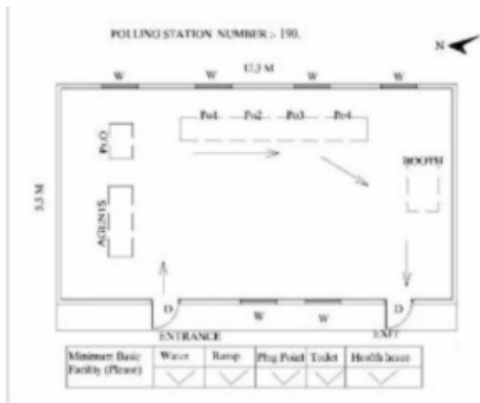

Google Map View

Polling Station Building Front View

Polling Station Front View

Elevation

Elevation

Cad View

Key MAP View

1 பெயர் : ஜெயராமன் தந்தை பெயர் : சுப்பிரமணி வீட்டு எண் : 1 வயது : 76 பாலினம் : ஆண்	UYR0434373 Photo is available	2 பெயர் : பேபி கணவர் பெயர் : ஜெயராமன் வீட்டு எண் : 1 வயது : 70 பாலினம் : பெண்	UYR0434381 Photo is available	3 பெயர் : சங்கிலி தந்தை பெயர் : கணேசன் வீட்டு எண் : 1 வயது : 56 பாலினம் : ஆண்	UYR0918631 Photo is available
4 பெயர் : முருகேஷ் தந்தை பெயர் : ராமசாமி வீட்டு எண் : 1 வயது : 53 பாலினம் : ஆண்	UYR0434456 Photo is available	5 பெயர் : தேவி கணவர் பெயர் : சங்கிலி வீட்டு எண் : 1 வயது : 51 பாலினம் : பெண்	UYR0918649 Photo is available	6 பெயர் : சோமசுந்தரம் தந்தை பெயர் : கோபாலன் வீட்டு எண் : 1 வயது : 51 பாலினம் : ஆண்	UYR1179563 Photo is available
7 பெயர் : கீதாமணி கணவர் பெயர் : சொக்கலிங்கம் வீட்டு எண் : 1 வயது : 40 பாலினம் : பெண்	UYR0999854 Photo is available	8 பெயர் : சுரேஷ்குமார் தந்தை பெயர் : முத்தையா வீட்டு எண் : 1 வயது : 39 பாலினம் : ஆண்	UYR0842666 Photo is available	9 பெயர் : காளிதாஸ் தந்தை பெயர் : சங்கிலி வீட்டு எண் : 1 வயது : 33 பாலினம் : ஆண்	UYR0918656 Photo is available
10 பெயர் : வெங்கடேஷ்வரி கணவர் பெயர் : கணேசன் வீட்டு எண் : 1/8 வயது : 35 பாலினம் : பெண்	UYR2602100 Photo is available	11 பெயர் : வெங்கடேஷ்குமார் தந்தை பெயர் : கணேசன் வீட்டு எண் : 1/8-2 வயது : 36 பாலினம் : ஆண்	UYR2602142 Photo is available	12 பெயர் : உமாமகேஷ்வரி கணவர் பெயர் : ராஜேந்திரன் வீட்டு எண் : 1-20 வயது : 44 பாலினம் : பெண்	UYR0842708 Photo is available
13 பெயர் : கோமதி கணவர் பெயர் : வெங்கடேசன் வீட்டு எண் : 1/24 பி4 வயது : 50 பாலினம் : பெண்	RST1095330 Photo is available	14 பெயர் : ஆறுமுகம் தந்தை பெயர் : முத்தம்பால் வீட்டு எண் : 1-28 வயது : 83 பாலினம் : ஆண்	UYR0842716 Photo is available	15 பெயர் : சரஸ்வதி கணவர் பெயர் : ஆறுமுகம் வீட்டு எண் : 1-28 வயது : 74 பாலினம் : பெண்	UYR0842690 Photo is available
16 பெயர் : ராஜேந்திரன் தந்தை பெயர் : ஆறுமுகம் வீட்டு எண் : 1-28 வயது : 48 பாலினம் : ஆண்	UYR0842682 Photo is available	17 பெயர் : பூபதி தந்தை பெயர் : ஆறுமுகம் வீட்டு எண் : 1-28 வயது : 31 பாலினம் : ஆண்	UYR0842674 Photo is available	18 பெயர் : மோனிஷா தந்தை பெயர் : யோகநாதன் வீட்டு எண் : 1/34 வயது : 23 பாலினம் : பெண்	UYR2498954 Photo is available
19 பெயர் : தரண் யோ தந்தை பெயர் : யோகநாதன் வீட்டு எண் : 1.34 வயது : 22 பாலினம் : ஆண்	UYR2498863 Photo is available	20 பெயர் : பங்கஜம் கணவர் பெயர் : சுப்பிரமணியன் வீட்டு எண் : 1-68 வயது : 71 பாலினம் : பெண்	UYR0583930 Photo is available	21 பெயர் : பூமிநாதன் தந்தை பெயர் : சுப்பிரமணியன் வீட்டு எண் : 1-68 வயது : 39 பாலினம் : ஆண்	UYR0583971 Photo is available
22 பெயர் : ஸ்ரீ ஹரிஹரன் தந்தை பெயர் : ராஜன் வீட்டு எண் : 1/130 வயது : 25 பாலினம் : ஆண்	UYR2241958 Photo is available	23 பெயர் : வினோத்பகுமார் தந்தை பெயர் : ரங்கநாதன் வீட்டு எண் : 1-165 வயது : 32 பாலினம் : ஆண்	UYR0586735 Photo is available	24 பெயர் : சிவசங்கர் தந்தை பெயர் : முருகேசன் வீட்டு எண் : 1/194 வயது : 22 பாலினம் : ஆண்	UYR2475747 Photo is available
S2 25 பெயர் : குப்புசாமி தந்தை பெயர் : ஆறுமுகம் வீட்டு எண் : 1-210 வயது : 44 பாலினம் : ஆண்	UYR0434415 Photo is available	26 பெயர் : சங்கீதா கணவர் பெயர் : குப்புசாமி வீட்டு எண் : 1-210 வயது : 38 பாலினம் : பெண்	UYR0434423 Photo is available	27 பெயர் : பேபி கணவர் பெயர் : அசோக்குமார் வீட்டு எண் : 1-213 வயது : 42 பாலினம் : பெண்	UYR0291013 Photo is available
28 பெயர் : கார்த்திகேயன் தந்தை பெயர் : அசோக்குமார் வீட்டு எண் : 1/213-2 வயது : 21 பாலினம் : ஆண்	UYR2555811 Photo is available	29 பெயர் : புகழேந்தி அ தந்தை பெயர் : அசோக் குமார் ஈ வீட்டு எண் : 1/213-2,பச்சம்பாளையம் வயது : 19 பாலினம் : ஆண்	UYR2729556 Photo is available	30 பெயர் : காவ்யா தந்தை பெயர் : ராஜன் வீட்டு எண் : 1/272-2 வயது : 23 பாலினம் : பெண்	UYR2468064 Photo is available