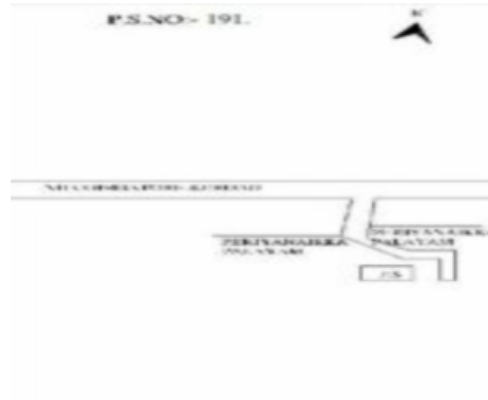

Cad View

Key MAP View