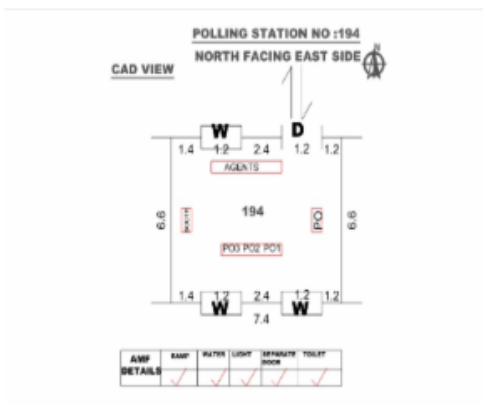

Google Map View

Polling Station Building Front View

Polling Station Front View

Cad View

Key MAP View

சட்டமன்றத் தொகுதியின் எண் மற்றும் பெயர் : 112-அவிநாசி பிரிவு எண் மற்றும் பெயர் 1-பழங்கரை (வ.கி) மற்றும் (உ), தண்ணீர்பந்தல்