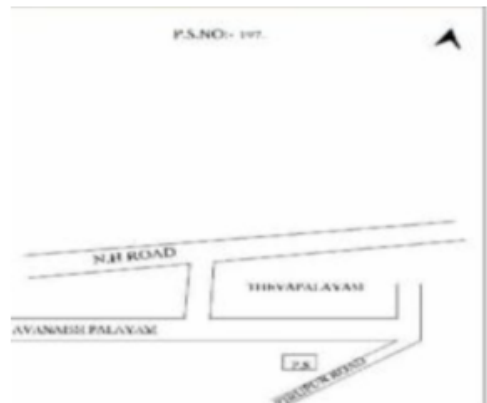

Cad View

Key MAP View