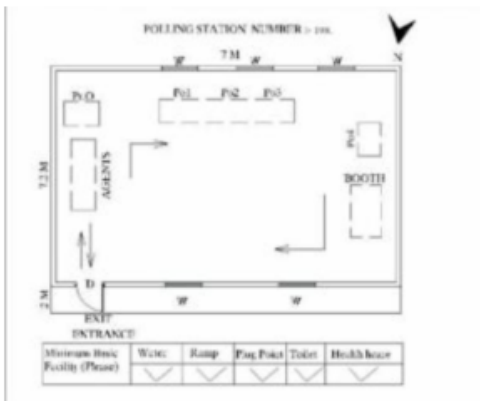

வாக்காளர் பதிவு அலுவலரின்
கையொப்பம்

Nazri Naksha

Google Map View

Polling Station Building Front View

Polling Station Front View

Cad View

Key MAP View

1 பெயர் : பழனாள் கணவர் பெயர்: கருப்பன் வீட்டு எண் : 1 வயது : 69 பாலினம் : பெண் Photo is available	UYR2234953	2 பெயர் : துளசிமணி தாயின் பெயர்: பொங்கியம்மாள் வீட்டு எண் : 1 வயது : 50 பாலினம் : பெண் Photo is available	UYR0055806	3 பெயர் : பிரகாஷ் தந்தை பெயர்: கருப்புசாமி வீட்டு எண் : 1 வயது : 47 பாலினம் : ஆண் Photo is available	UYR0056515
4 பெயர் : ஜெயசித்ரா கணவர் பெயர்: சுரேஷ் வீட்டு எண் : 1 வயது : 46 பாலினம் : பெண் Photo is available	BGX5147798	5 பெயர் : நித்தியா தந்தை பெயர்: வடிவேல் வீட்டு எண் : 1 வயது : 28 பாலினம் : பெண் Photo is available	UYR1138759	6 பெயர் : வடிவேல் தந்தை பெயர்: கந்தசாமி வீட்டு எண் : 1A வயது : 56 பாலினம் : ஆண் Photo is available	UYR0056523
7 பெயர் : அமுதா கணவர் பெயர்: வடிவேல் வீட்டு எண் : 1A வயது : 49 பாலினம் : பெண் Photo is available	UYR0056531	8 பெயர் : சாந்தி கணவர் பெயர்: பாஸ்டின் வீட்டு எண் : 1e வயது : 75 பாலினம் : பெண் Photo is available	UYR0752915	9 பெயர் : பாஸ்டின் தந்தை பெயர்: லாசர் வீட்டு எண் : 1e வயது : 73 பாலினம் : ஆண் Photo is available	UYR0752907
10 பெயர் : உமாமகேஸ்வரி கணவர் பெயர்: பாலசுப்ரமணியன் வீட்டு எண் : 1e வயது : 41 பாலினம் : பெண் Photo is available	UYR0752782	11 பெயர் : மோகன்ராஜ் தந்தை பெயர்: சாமிநாதன் வீட்டு எண் : 1e வயது : 32 பாலினம் : ஆண் Photo is available	UYR0752923	12 பெயர் : ஈஸ்வரமூர்த்தி தந்தை பெயர்: சோலையப்பன் வீட்டு எண் : 1e வயது : 32 பாலினம் : ஆண் Photo is available	UYR0752709
13 பெயர் : தேவேந்திரன் தந்தை பெயர்: திம்மராயன் வீட்டு எண் : 2-20 வயது : 45 பாலினம் : ஆண் Photo is available	UYR0752758	14 பெயர் : சாந்தாமணி கணவர் பெயர்: கணேசன் வீட்டு எண் : 2-30 வயது : 62 பாலினம் : பெண் Photo is available	UYR0056051	15 பெயர் : கணேஷ் தந்தை பெயர்: தங்கவேல் வீட்டு எண் : 2-500A வயது : 47 பாலினம் : ஆண் Photo is available	UYR0922120
16 பெயர் : திலகவதி கணவர் பெயர்: கணேஷ் வீட்டு எண் : 2-500A வயது : 43 பாலினம் : பெண் Photo is available	UYR0922138	17 பெயர் : பிரியங்கா தாயின் பெயர்: வசந்தகுமாரி வீட்டு எண் : 2/500ஏ வயது : 25 பாலினம் : பெண் Photo is available	UYR2597227	18 பெயர் : லட்சுமணன் தந்தை பெயர்: சோலையலை வீட்டு எண் : 2/507 வயது : 54 பாலினம் : ஆண் Photo is available	ZWP2201598
19 பெயர் : குருவம்மாள் கணவர் பெயர்: லட்சுமணன் வீட்டு எண் : 2/507 வயது : 51 பாலினம் : பெண் Photo is available	ZWP2201606	20 பெயர் : தினேஷ்குமார் தந்தை பெயர்: பழனிச்சாமி வீட்டு எண் : 3-3 வயது : 28 பாலினம் : ஆண் Photo is available	UYR1138817	21 பெயர் : மரகதமணி கணவர் பெயர்: பழனிசாமி வீட்டு எண் : 3-3A வயது : 46 பாலினம் : பெண் Photo is available	UYR0055830
22 பெயர் : லட்சுமி கணவர் பெயர்: மாயாண்டி தேவர் வீட்டு எண் : 3/4-5 வயது : 60 பாலினம் : பெண் Photo is available	UYR2233799	23 பெயர் : ஈஸ்வரி கணவர் பெயர்: சோலையப்பன் வீட்டு எண் : 3-5 வயது : 56 பாலினம் : பெண் Photo is available	UYR0055848	# 24 பெயர் : முருகேசன் தந்தை பெயர்: மாரியப்பன் வீட்டு எண் : 3-5 வயது : 51 பாலினம் : ஆண் Photo is available	UYR0055855
25 பெயர் : கிருஷ்ணம்மாள் கணவர் பெயர்: முருகேசன் வீட்டு எண் : 3-5 வயது : 45 பாலினம் : பெண் Photo is available	UYR1002138	26 பெயர் : சுகதி தந்தை பெயர்: ரவி வீட்டு எண் : 3/5 வயது : 31 பாலினம் : பெண் Photo is available	UYR1329887	27 பெயர் : நந்தினி தந்தை பெயர்: சோலையப்பன் வீட்டு எண் : 3-5 வயது : 29 பாலினம் : பெண் Photo is available	UYR1002112
28 பெயர் : ஸ்ரீ கிருஷ்ண தந்தை பெயர்: முருகேசன் வீட்டு எண் : 3/5 வயது : 19 பாலினம் : ஆண் Photo is available	UYR2696813	29 பெயர் : துளசிமணி கணவர் பெயர்: ராமசாமி வீட்டு எண் : 3-7 வயது : 70 பாலினம் : பெண் Photo is available	UYR1291889	30 பெயர் : தீபன் தந்தை பெயர்: பாலசுப்பிரமணியம் வீட்டு எண் : 3/7ஏ வயது : 24 பாலினம் : ஆண் Photo is available	UYR2703833