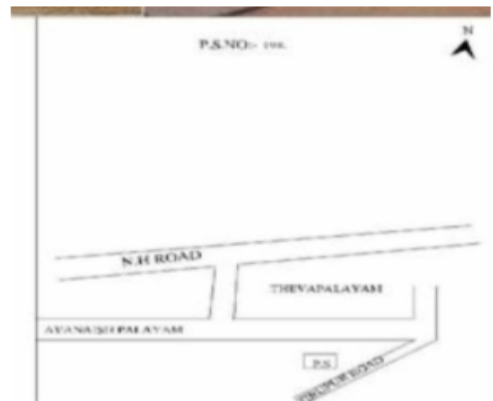

Cad View

Key MAP View