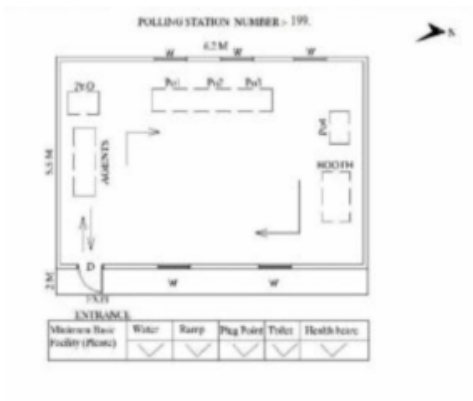

Key MAP View

1 பெயர் : குமார் தந்தை பெயர்: ஆறுமுகம் வீட்டு எண் : 1 வயது : 63 பாலினம் : ஆண்	UYR0058065 Photo is available	2 பெயர் : லதா கணவர் பெயர்: குமார் வீட்டு எண் : 1 வயது : 55 பாலினம் : பெண்	UYR0058073 Photo is available	3 பெயர் : இந்திராணி கணவர் பெயர்: செல்வகுமார் வீட்டு எண் : 1 வயது : 43 பாலினம் : பெண்	UKW0203505 Photo is available
4 பெயர் : சந்திரி தந்தை பெயர்: கருப்புச்சாமி வீட்டு எண் : 1-46 வயது : 50 பாலினம் : பெண்	UYR0594390 Photo is available	5 பெயர் : கல்பனா கணவர் பெயர்: ராமசாமி வீட்டு எண் : 1-133 வயது : 37 பாலினம் : பெண்	UYR0406447 Photo is available	6 பெயர் : குணசேகரன் தந்தை பெயர்: சரவணன் வீட்டு எண் : 1-144 வயது : 52 பாலினம் : ஆண்	UYR0435339 Photo is available
7 பெயர் : ருபன்குமார் தந்தை பெயர்: பூங்கோதை வீட்டு எண் : 1-157 வயது : 36 பாலினம் : ஆண்	UYR0327577 Photo is available	8 பெயர் : ரா பத்ம ஸ்ரீ கணவர் பெயர்: ராதாகிருஷ்ணன் வீட்டு எண் : 1/217 வயது : 40 பாலினம் : பெண்	UYR2554475 Photo is available	9 பெயர் : தங்கராஜ் தந்தை பெயர்: துரைசாமி வீட்டு எண் : 1-428 வயது : 40 பாலினம் : ஆண்	UYR0594556 Photo is available
10 பெயர் : அந்தோணி தந்தை பெயர்: ஜோசப்பொன்னையா வீட்டு எண் : 1E வயது : 56 பாலினம் : ஆண்	UYR0846030 Photo is available	# 11 பெயர் : மீனா ச கணவர் பெயர்: சரவணன் வீட்டு எண் : 1e வயது : 51 பாலினம் : பெண்	UYR0784108 Photo is available	12 பெயர் : ஜோதி கணவர் பெயர்: அந்தோணி வீட்டு எண் : 1E வயது : 44 பாலினம் : பெண்	UYR0846048 Photo is available
13 பெயர் : சோனியாகாந்தி கணவர் பெயர்: சிவக்குமார் வீட்டு எண் : 1E வயது : 34 பாலினம் : பெண்	UYR0846097 Photo is available	14 பெயர் : தசரத் தந்தை பெயர்: லால்ஜிகோபால் வீட்டு எண் : 2B வயது : 53 பாலினம் : ஆண்	BGX5147855 Photo is available	15 பெயர் : விக்னேஷ் தந்தை பெயர்: சோலையப்பன் வீட்டு எண் : 3/4 வயது : 31 பாலினம் : ஆண்	UYR1430008 Photo is available
16 பெயர் : வி ரஞ்சித் வி ரஞ்சித் தந்தை பெயர்: வெங்கடேஷ் வீட்டு எண் : 3/4-5 தேவமபாளையம் சாலை வயது : 22 பாலினம் : ஆண்	UYR2725216 Photo is available	S 17 பெயர் : வீரன் கணவர் பெயர்: பழனி வீட்டு எண் : 3/32 வயது : 58 பாலினம் : பெண்	UYR1067644 Photo is available	18 பெயர் : இசக்கியம்மாள் கணவர் பெயர்: கருப்பசாமி வீட்டு எண் : 3/109 வயது : 45 பாலினம் : பெண்	UYR2458362 Photo is available
19 பெயர் : முருகசாமி தந்தை பெயர்: வேலுச்சாமி வீட்டு எண் : 3-132A வயது : 40 பாலினம் : ஆண்	UYR0057703 Photo is available	20 பெயர் : விஜயலலிதா கணவர் பெயர்: ரவிக்குமார் வீட்டு எண் : 3-132A வயது : 36 பாலினம் : பெண்	UYR0328708 Photo is available	21 பெயர் : வேலுமணி கணவர் பெயர்: முருகசாமி வீட்டு எண் : 3-132A வயது : 34 பாலினம் : பெண்	UYR0328039 Photo is available
22 பெயர் : கவியா தந்தை பெயர்: சந்திரா சேகர் வீட்டு எண் : 3/310/ஏ1 வயது : 23 பாலினம் : பெண்	UYR2388676 Photo is available	23 பெயர் : பிரபாகரன் தந்தை பெயர்: சக்திவேல் வீட்டு எண் : 3-391 வயது : 33 பாலினம் : ஆண்	UYR0846006 Photo is available	24 பெயர் : முருகேசன் தந்தை பெயர்: பழனி வீட்டு எண் : 4 வயது : 56 பாலினம் : ஆண்	BGX4918892 Photo is available
25 பெயர் : சந்திரன் இதரர் பெயர்: ரேணுகா வீட்டு எண் : 4 வயது : 50 பாலினம் : ஆண்	UYR2516011 Photo is available	26 பெயர் : ர விஜயன் தந்தை பெயர்: ச ராமசாமி வீட்டு எண் : 4 வயது : 43 பாலினம் : ஆண்	UYR1067602 Photo is available	27 பெயர் : ரேணுகா கணவர் பெயர்: சந்திரன் வீட்டு எண் : 4 வயது : 40 பாலினம் : பெண்	UYR2516029 Photo is available
28 பெயர் : பழனிசாமி தந்தை பெயர்: சென்னிமலைக்கவுண்டர் வீட்டு எண் : 4-1 வயது : 59 பாலினம் : ஆண்	UYR1985480 Photo is available	29 பெயர் : பூவாத்தாள் கணவர் பெயர்: பழனிசாமி வீட்டு எண் : 4-1 வயது : 57 பாலினம் : பெண்	UYR1985498 Photo is available	30 பெயர் : முருகசாமி முருகசாமி தந்தை பெயர்: மாரப்பன் பன் வீட்டு எண் : 4-1 வயது : 46 பாலினம் : ஆண்	UYR0057026 Photo is available