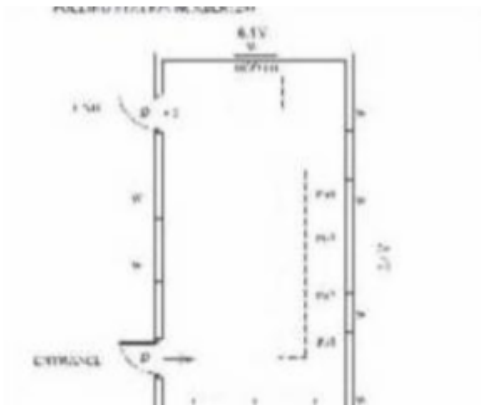

Google Map View

Polling Station Building Front View

Polling Station Front View

Elevation

Elevation

Cad View

Key MAP View

1 பெயர் : கௌதம் தந்தை பெயர்: மயில்சாமி வீட்டு எண் : 1/144 வயது : 20 பாலினம் : ஆண்	UYR2560654 Photo is available	2 பெயர் : சாகேஷ் தந்தை பெயர்: கங்காதரன் வீட்டு எண் : 1/460-43 வயது : 43 பாலினம் : ஆண்	UYR0784058 Photo is available	3 பெயர் : மோகன் தாயின் பெயர்: தனலட்சுமி வீட்டு எண் : 3/318 ஏ-1 வயது : 21 பாலினம் : ஆண்	UYR2637049 Photo is available
4 பெயர் : தில்சத் ராணி தந்தை பெயர்: மௌலின் வீட்டு எண் : 3/984 வயது : 31 பாலினம் : பெண்	UYR2517159 Photo is available	5 பெயர் : பார்த்திபன் கோ கோவிந்தசாமி தந்தை பெயர்: கோவிந்தசாமி வீட்டு எண் : 4/2 வயது : 26 பாலினம் : ஆண்	UYR2431799 Photo is available	6 பெயர் : ஆனந்தமார் தந்தை பெயர்: முருகன் வீட்டு எண் : 4/3-6 வயது : 32 பாலினம் : ஆண்	WDZ1550680 Photo is available
7 பெயர் : கண்ணன் தந்தை பெயர்: கோபால் சாமி வீட்டு எண் : 4/8பீ வயது : 48 பாலினம் : ஆண்	UYR2304301 Photo is available	8 பெயர் : சுந்தர் தந்தை பெயர்: பிசாஈந் வீட்டு எண் : 4/19 வயது : 37 பாலினம் : ஆண்	UYR2404119 Photo is available	9 பெயர் : காட்டுராஜா தந்தை பெயர்: முனியாண்டி வீட்டு எண் : 4/24 வயது : 54 பாலினம் : ஆண்	AXA1269307 Photo is available
10 பெயர் : ரவி தந்தை பெயர்: முனியாண்டி வீட்டு எண் : 4/24 வயது : 52 பாலினம் : ஆண்	AXA1269299 Photo is available	11 பெயர் : தேவி இதரர் பெயர்: நாச்சம்மாள் வீட்டு எண் : 4/24 வயது : 45 பாலினம் : பெண்	AXA0488486 Photo is available	12 பெயர் : கார்த்திக் தந்தை பெயர்: ஆதிமுத்து வீட்டு எண் : 4/24 வயது : 35 பாலினம் : ஆண்	AXA1288091 Photo is available
13 பெயர் : பாலமுரளி கிருஷ்ணன் தந்தை பெயர்: ஆதிமுத்து வீட்டு எண் : 4/24 வயது : 33 பாலினம் : ஆண்	AXA1288125 Photo is available	14 பெயர் : சுப லக்ஷ்மி கணவர் பெயர்: பால முரளி கிருஷ்ணன் பால முரளி கிருஷ்ணன் வீட்டு எண் : 4/24 வயது : 24 பாலினம் : பெண்	UYR2641025 Photo is available	15 பெயர் : விக்கேஸ்வரன் தந்தை பெயர்: ரவி முனியாண்டி வீட்டு எண் : 4/24 வயது : 23 பாலினம் : பெண்	UYR2641041 Photo is available
16 பெயர் : ப்ரீஜ ரவிந்தரன் கணவர் பெயர்: ரவிந்தரன் ஸிஸி வீட்டு எண் : 4/45-1 வயது : 46 பாலினம் : பெண்	UYR2708154 Photo is available	17 பெயர் : வாசிமலை க தந்தை பெயர்: கருப்பையா வீட்டு எண் : 4/53-3 வயது : 48 பாலினம் : ஆண்	UYR0595017 Photo is available	18 பெயர் : மகாலட்சுமி வா கணவர் பெயர்: வாசிமலை வீட்டு எண் : 4/53-3, வயது : 46 பாலினம் : பெண்	UYR0593244 Photo is available
19 பெயர் : பிரியா கணவர் பெயர்: சூரியா வீட்டு எண் : 4/61 வயது : 24 பாலினம் : பெண்	UYR2340297 Photo is available	20 பெயர் : அபிராமி தந்தை பெயர்: ஆனந்தன் வீட்டு எண் : 4/63 வயது : 24 பாலினம் : பெண்	UYR2304384 Photo is available	21 பெயர் : சபரி தந்தை பெயர்: ஆனந்தன் வீட்டு எண் : 4/63 வயது : 22 பாலினம் : ஆண்	UYR2517183 Photo is available
22 பெயர் : சந்திர மௌலி ர தந்தை பெயர்: ரவி வீட்டு எண் : 4/69 வயது : 19 பாலினம் : ஆண்	UYR2708576 Photo is available	23 பெயர் : கோவிந்தராஜ் தந்தை பெயர்: ஏத்துராஜ் வீட்டு எண் : 4/86 வயது : 45 பாலினம் : ஆண்	UYR2303857 Photo is available	24 பெயர் : தங்கராசு தந்தை பெயர்: ஆறுமுகம் வீட்டு எண் : 4/92/1 வயது : 49 பாலினம் : ஆண்	UYR1994771 Photo is available
25 பெயர் : ஷாலினி தந்தை பெயர்: சுப்ரமணியன் வீட்டு எண் : 4/98-1 வயது : 30 பாலினம் : பெண்	WRK1414085 Photo is available	#2 26 பெயர் : சென்பகப்பிரியா க தந்தை பெயர்: பாலமுருகன் வீட்டு எண் : 5/105, வயது : 24 பாலினம் : பெண்	UYR2303725 Photo is available	27 பெயர் : பேச்சியம்மாள் தி தந்தை பெயர்: திருப்பதி வீட்டு எண் : 4/114 (1) வயது : 24 பாலினம் : பெண்	UYR2728848 Photo is available
28 பெயர் : சரஸ்வதி கணவர் பெயர்: ஆறுமுகக்குலாலா வீட்டு எண் : 4-118 வயது : 81 பாலினம் : பெண்	UYR1991272 Photo is available	29 பெயர் : வாரணவாசியப்பன் தந்தை பெயர்: ஆறுமுகம் வீட்டு எண் : 4-118 வயது : 45 பாலினம் : ஆண்	BGX1468271 Photo is available	30 பெயர் : ராதாமணி கணவர் பெயர்: வாரணவாசியப்பன் வீட்டு எண் : 4-118 வயது : 39 பாலினம் : பெண்	UYR0328153 Photo is available