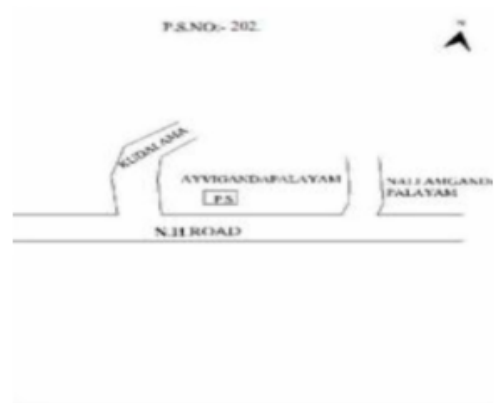

Google Map View

Polling Station Building Front View

Polling Station Front View

Cad View

Key MAP View

1 பெயர் : பாப்பாத்தி கணவர் பெயர்: பழனிச்சாமி வீட்டு எண் : 1 வயது : 68 பாலினம் : பெண்	UYR1995745 Photo is available	2 பெயர் : சரவணகுமார் தந்தை பெயர்: பழனிச்சாமி வீட்டு எண் : 1 வயது : 49 பாலினம் : ஆண்	UYR1995752 Photo is available	3 பெயர் : முருகன் தாயின் பெயர்: பாப்பாத்தி வீட்டு எண் : 1 வயது : 46 பாலினம் : ஆண்	WFL0327155 Photo is available
4 பெயர் : சித்ராதேவி கணவர் பெயர்: குமார் வீட்டு எண் : 1/78 வயது : 43 பாலினம் : பெண்	KYB2197028 Photo is available	5 பெயர் : செல்வி கு தந்தை பெயர்: குணசேகரன் வீட்டு எண் : 1/84/18 ஏ வயது : 32 பாலினம் : பெண்	UYR2733780 Photo is available	6 பெயர் : சதீஸ்குமார் மாரியப்பன் தந்தை பெயர்: மாரியப்பன் வீட்டு எண் : 1/243,எண் 43,இதழ் பவனம் வயது : 39 பாலினம் : ஆண்	GXL1349356 Photo is available
7 பெயர் : லலிதாம்பிகை தந்தை பெயர்: செல்வராஜ் வீட்டு எண் : 1/450-43 வயது : 36 பாலினம் : பெண்	IRG0734913 Photo is available	S 8 பெயர் : தாயுமானவள்ளு தந்தை பெயர்: ஏசாயப்பர் வீட்டு எண் : 1ஏ வயது : 52 பாலினம் : ஆண்	UYR1418847 Photo is available	9 பெயர் : பரமசிவம் தந்தை பெயர்: லட்சுமணன் வீட்டு எண் : 1E வயது : 57 பாலினம் : ஆண்	UYR0596213 Photo is available
10 பெயர் : சசிரேகா கணவர் பெயர்: பரமசிவம் வீட்டு எண் : 1E வயது : 49 பாலினம் : பெண்	UYR0595744 Photo is available	11 பெயர் : தனசேகரன் தந்தை பெயர்: மைஜாரஉடையார் வீட்டு எண் : 1e வயது : 48 பாலினம் : ஆண்	UYR0596320 Photo is available	12 பெயர் : சந்திரகு தந்தை பெயர்: ரங்கசாமி வீட்டு எண் : 1e வயது : 40 பாலினம் : ஆண்	UYR0595595 Photo is available
13 பெயர் : கௌசல்யா தந்தை பெயர்: மணிகண்டன் வீட்டு எண் : 1e வயது : 28 பாலினம் : ஆண்	UYR1139617 Photo is available	14 பெயர் : லட்சுமி கணவர் பெயர்: ராஜா வீட்டு எண் : 1 ஜீவா நகர் 1-வது தெரு வயது : 41 பாலினம் : பெண்	UYR2498046 Photo is available	15 பெயர் : சக்திவேல் தந்தை பெயர்: ராஜா வீட்டு எண் : 1 ஜீவா நகர் 1-வது தெரு வயது : 22 பாலினம் : ஆண்	UYR2498038 Photo is available
16 பெயர் : சந்திரகுமார் தந்தை பெயர்: மாரியப்பன் வீட்டு எண் : 1K வயது : 48 பாலினம் : ஆண்	BGX3060001 Photo is available	17 பெயர் : கிருஷ்ணராஜா தந்தை பெயர்: மாரியப்பன் வீட்டு எண் : 1K வயது : 46 பாலினம் : ஆண்	BGX3060860 Photo is available	18 பெயர் : வெண்ணிலாதேவி தந்தை பெயர்: மாரியப்பன் வீட்டு எண் : 1K வயது : 44 பாலினம் : பெண்	BGX3059995 Photo is available
19 பெயர் : வெள்ளியங்கிரி தந்தை பெயர்: வேலுச்சாமி வீட்டு எண் : 1K வயது : 36 பாலினம் : ஆண்	UYR0210682 Photo is available	20 பெயர் : வாசுகி கணவர் பெயர்: முருகன் வீட்டு எண் : 1M வயது : 43 பாலினம் : பெண்	BGX3060258 Photo is available	21 பெயர் : காளீஸ்வரன் தந்தை பெயர்: நஞ்சப்பகவுண்டர் வீட்டு எண் : 1R வயது : 61 பாலினம் : ஆண்	BGX3060605 Photo is available
22 பெயர் : தனலட்சுமி கணவர் பெயர்: காளீஸ்வரன் வீட்டு எண் : 1R வயது : 56 பாலினம் : பெண்	BGX3060597 Photo is available	23 பெயர் : ரா ராமராஜ் இதரர் பெயர்: தனலக்ஷ்மி வீட்டு எண் : 2 வயது : 55 பாலினம் : ஆண்	UYR2502284 Photo is available	24 பெயர் : செந்தில்குமார் தந்தை பெயர்: சுந்தர கணபதி வீட்டு எண் : 2-5 வயது : 55 பாலினம் : ஆண்	UYR0753129 Photo is available
25 பெயர் : முத்துலட்சுமி தந்தை பெயர்: சமுத்திரம் வீட்டு எண் : 2/10 வயது : 28 பாலினம் : பெண்	WUJ1018415 Photo is available	26 பெயர் : ஜெயலட்சுமி கணவர் பெயர்: ஜெகதீசன் வீட்டு எண் : 2-76 வயது : 41 பாலினம் : பெண்	UYR0330167 Photo is available	27 பெயர் : விஷால் வி தந்தை பெயர்: வினோத் வீட்டு எண் : 2/93 வயது : 26 பாலினம் : ஆண்	UYR2618718 Photo is available
28 பெயர் : இளவரசன் தந்தை பெயர்: பூபதி வீட்டு எண் : 2/105 வயது : 20 பாலினம் : ஆண்	UYR2586121 Photo is available	29 பெயர் : சண்முகம் தந்தை பெயர்: கருப்புசாமி வீட்டு எண் : 2/133-2 வயது : 37 பாலினம் : ஆண்	UYR0210666 Photo is available	30 பெயர் : சுஜிதா வெ தந்தை பெயர்: வெங்கடேசன் ச வீட்டு எண் : 2/142 வயது : 27 பாலினம் : பெண்	UYR1426329 Photo is available