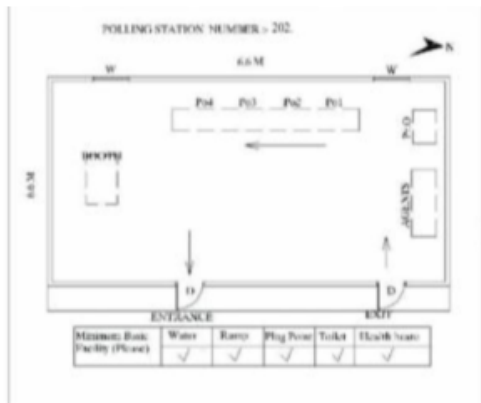

Google Map View

Polling Station Building Front View

Polling Station Front View

Cad View

Key MAP View

1 பெயர் : பாப்பாத்தி கணவர் பெயர்: பழனிச்சாமி வீட்டு எண் : 1 வயது : 68 பாலினம் : பெண்	UYR1995745 Photo is available	2 பெயர் : சரவணகுமார் தந்தை பெயர்: பழனிச்சாமி வீட்டு எண் : 1 வயது : 49 பாலினம் : ஆண்	UYR1995752 Photo is available	3 பெயர் : முருகன் தாயின் பெயர்: பாப்பாத்தி வீட்டு எண் : 1 வயது : 46 பாலினம் : ஆண்	WFL0327155 Photo is available
4 பெயர் : சித்ராதேவி கணவர் பெயர்: குமார் வீட்டு எண் : 1/78 வயது : 43 பாலினம் : பெண்	KYB2197028 Photo is available	5 பெயர் : செல்வி கு தந்தை பெயர்: குணசேகரன் வீட்டு எண் : 1/84/18 ஏ வயது : 32 பாலினம் : பெண்	UYR2733780 Photo is available	6 பெயர் : சதீஸ்குமார் மாரியப்பன் தந்தை பெயர்: மாரியப்பன் வீட்டு எண் : 1/243,எண் 43,இதழ் பவனம் வயது : 39 பாலினம் : ஆண்	GXL1349356 Photo is available
7 பெயர் : லலிதாம்பிகை தந்தை பெயர்: செல்வராஜ் வீட்டு எண் : 1/450-43 வயது : 36 பாலினம் : பெண்	IRG0734913 Photo is available	S 8 பெயர் : தாயுமானவள்ளு தந்தை பெயர்: ஏசாயப்பர் வீட்டு எண் : 1ஏ வயது : 52 பாலினம் : ஆண்	UYR1418847 Photo is available	9 பெயர் : பரமசிவம் தந்தை பெயர்: லட்சுமணன் வீட்டு எண் : 1E வயது : 57 பாலினம் : ஆண்	UYR0596213 Photo is available
10 பெயர் : சசிரேகா கணவர் பெயர்: பரமசிவம் வீட்டு எண் : 1E வயது : 49 பாலினம் : பெண்	UYR0595744 Photo is available	11 பெயர் : தனசேகரன் தந்தை பெயர்: மைஜாரஉடையார் வீட்டு எண் : 1e வயது : 48 பாலினம் : ஆண்	UYR0596320 Photo is available	12 பெயர் : சந்திரகு தந்தை பெயர்: ரங்கசாமி வீட்டு எண் : 1e வயது : 40 பாலினம் : ஆண்	UYR0595595 Photo is available
13 பெயர் : கௌசல்யா தந்தை பெயர்: மணிகண்டன் வீட்டு எண் : 1e வயது : 28 பாலினம் : ஆண்	UYR1139617 Photo is available	14 பெயர் : லட்சுமி கணவர் பெயர்: ராஜா வீட்டு எண் : 1 ஜீவா நகர் 1-வது தெரு வயது : 41 பாலினம் : பெண்	UYR2498046 Photo is available	15 பெயர் : சக்திவேல் தந்தை பெயர்: ராஜா வீட்டு எண் : 1 ஜீவா நகர் 1-வது தெரு வயது : 22 பாலினம் : ஆண்	UYR2498038 Photo is available
16 பெயர் : சந்திரகுமார் தந்தை பெயர்: மாரியப்பன் வீட்டு எண் : 1K வயது : 48 பாலினம் : ஆண்	BGX3060001 Photo is available	17 பெயர் : கிருஷ்ணராஜா தந்தை பெயர்: மாரியப்பன் வீட்டு எண் : 1K வயது : 46 பாலினம் : ஆண்	BGX3060860 Photo is available	18 பெயர் : வெண்ணிலாதேவி தந்தை பெயர்: மாரியப்பன் வீட்டு எண் : 1K வயது : 44 பாலினம் : பெண்	BGX3059995 Photo is available
19 பெயர் : வெள்ளியங்கிரி தந்தை பெயர்: வேலுச்சாமி வீட்டு எண் : 1K வயது : 36 பாலினம் : ஆண்	UYR0210682 Photo is available	20 பெயர் : வாசுகி கணவர் பெயர்: முருகன் வீட்டு எண் : 1M வயது : 43 பாலினம் : பெண்	BGX3060258 Photo is available	21 பெயர் : காளீஸ்வரன் தந்தை பெயர்: நஞ்சப்பகவுண்டர் வீட்டு எண் : 1R வயது : 61 பாலினம் : ஆண்	BGX3060605 Photo is available
22 பெயர் : தனலட்சுமி கணவர் பெயர்: காளீஸ்வரன் வீட்டு எண் : 1R வயது : 56 பாலினம் : பெண்	BGX3060597 Photo is available	23 பெயர் : ரா ராமராஜ் இதரர் பெயர்: தனலக்ஷ்மி வீட்டு எண் : 2 வயது : 55 பாலினம் : ஆண்	UYR2502284 Photo is available	24 பெயர் : செந்தில்குமார் தந்தை பெயர்: சுந்தர கணபதி வீட்டு எண் : 2-5 வயது : 55 பாலினம் : ஆண்	UYR0753129 Photo is available
25 பெயர் : முத்துலட்சுமி தந்தை பெயர்: சமுத்திரம் வீட்டு எண் : 2/10 வயது : 28 பாலினம் : பெண்	WUJ1018415 Photo is available	26 பெயர் : ஜெயலட்சுமி கணவர் பெயர்: ஜெகதீசன் வீட்டு எண் : 2-76 வயது : 41 பாலினம் : பெண்	UYR0330167 Photo is available	27 பெயர் : விஷால் வி தந்தை பெயர்: வினோத் வீட்டு எண் : 2/93 வயது : 26 பாலினம் : ஆண்	UYR2618718 Photo is available
28 பெயர் : இளவரசன் தந்தை பெயர்: பூபதி வீட்டு எண் : 2/105 வயது : 20 பாலினம் : ஆண்	UYR2586121 Photo is available	29 பெயர் : சண்முகம் தந்தை பெயர்: கருப்புசாமி வீட்டு எண் : 2/133-2 வயது : 37 பாலினம் : ஆண்	UYR0210666 Photo is available	30 பெயர் : சுஜிதா வெ தந்தை பெயர்: வெங்கடேசன் ச வீட்டு எண் : 2/142 வயது : 27 பாலினம் : பெண்	UYR1426329 Photo is available