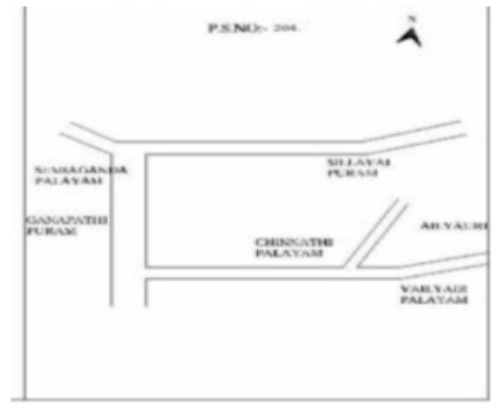

Cad View

Key MAP View