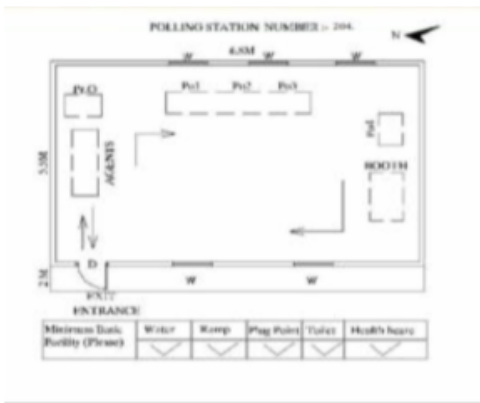

Google Map View

Polling Station Building Front View

Polling Station Front View

Cad View

Key MAP View

1 பெயர் : நாகரத்தினம் கணவர் பெயர் : ஜெகதீசன் வீட்டு எண் : 1 வயது : 73 பாலினம் : பெண் Photo is available	UYR1322767	2 பெயர் : சசிகலா கணவர் பெயர் : நடராஜன் வீட்டு எண் : 1 வயது : 55 பாலினம் : பெண் Photo is available	BGX3060480	3 பெயர் : கனகா கோபாலகிருஷ்ணன் கணவர் பெயர் : கோபாலகிருஷ்ணன் வீட்டு எண் : 1-98 வயது : 37 பாலினம் : பெண் Photo is available	UYR2640258
4 பெயர் : பரமசிவம் தந்தை பெயர் : வீரப்ப முதலியார் வீட்டு எண் : 1e வயது : 63 பாலினம் : ஆண் Photo is available	UYR0597906	5 பெயர் : பாலு தந்தை பெயர் : வெங்கிடுசாமி வீட்டு எண் : 1e வயது : 60 பாலினம் : ஆண் Photo is available	UYR0597823	6 பெயர் : கருப்பசாமி தந்தை பெயர் : லட்சுமணன் வீட்டு எண் : 1E வயது : 41 பாலினம் : ஆண் Photo is available	UYR0848382
7 பெயர் : தீபா கணவர் பெயர் : செல்வராஜ் வீட்டு எண் : 1e வயது : 39 பாலினம் : பெண் Photo is available	UYR0598003	8 பெயர் : வளர்மதி கணவர் பெயர் : மணி வீட்டு எண் : 1e வயது : 38 பாலினம் : பெண் Photo is available	UYR0597724	9 பெயர் : சிவாசுப்பிரமணியம் தந்தை பெயர் : பரமசிவம் வீட்டு எண் : 1e வயது : 37 பாலினம் : ஆண் Photo is available	UYR0597732
10 பெயர் : பொன்னுசாமி தந்தை பெயர் : ரங்கசாமி வீட்டு எண் : 1e வயது : 35 பாலினம் : ஆண் Photo is available	UYR0597633	11 பெயர் : சரண்யா கணவர் பெயர் : மனோகர் வீட்டு எண் : 1e வயது : 33 பாலினம் : பெண் Photo is available	UYR0597989	12 பெயர் : வெங்கடேஷ் தந்தை பெயர் : ஈஸ்வரி வீட்டு எண் : 1e வயது : 31 பாலினம் : ஆண் Photo is available	UYR0597898
13 பெயர் : சந்திர சேகர் தந்தை பெயர் : ஆறுமுகம் வீட்டு எண் : 2 வயது : 42 பாலினம் : ஆண் Photo is available	BGX3056561	14 பெயர் : ஊதயதர்ஷீந் தந்தை பெயர் : தங்கபாண்டி வீட்டு எண் : 2/280 வயது : 24 பாலினம் : பெண் Photo is available	UYR2437317	15 பெயர் : கரோலின்புளோரா தந்தை பெயர் : அன்புமணி வீட்டு எண் : 3 வயது : 31 பாலினம் : பெண் Photo is available	UYR0753681
16 பெயர் : சுப்பிரமணியம் ஆ தந்தை பெயர் : ஆறுமுகம் வீட்டு எண் : 3/177 வயது : 87 பாலினம் : ஆண் Photo is available	YII0506899	17 பெயர் : சங்கர் தந்தை பெயர் : சுப்பிரமணி வீட்டு எண் : 3/607 வயது : 26 பாலினம் : ஆண் Photo is available	UYR1363472	18 பெயர் : ராமசாமி தந்தை பெயர் : பொன்னுசாமிக்கவுண்டர் வீட்டு எண் : 4 வயது : 75 பாலினம் : ஆண் Photo is available	UYR2001766
19 பெயர் : பாணுமதி கணவர் பெயர் : ராமசாமி வீட்டு எண் : 4 வயது : 65 பாலினம் : பெண் Photo is available	UYR2001774	20 பெயர் : மகேஸ்வரி தந்தை பெயர் : ராமசாமி வீட்டு எண் : 4 வயது : 44 பாலினம் : பெண் Photo is available	BGX4948154	21 பெயர் : திருவெங்கடாசலம் தந்தை பெயர் : பெரியசாமிக்கவுண்டர் வீட்டு எண் : 4/81 வயது : 68 பாலினம் : ஆண் Photo is available	UYR1996917
22 பெயர் : கன்னியம்மாள் தந்தை பெயர் : பழனிச்சாமி வீட்டு எண் : 4/124 வயது : 31 பாலினம் : பெண் Photo is available	RTW1529635	S 23 பெயர் : வெங்கிடுசாமி தந்தை பெயர் : ஆறுமுகச்சவுண்டர் வீட்டு எண் : 4/124 வயது : 72 பாலினம் : ஆண் Photo is available	UYR2048098	S 24 பெயர் : பரமேஸ்வரன் தந்தை பெயர் : வெங்கிடுசாமி வீட்டு எண் : 4/124 வயது : 44 பாலினம் : ஆண் Photo is available	BGX1601491
S 25 பெயர் : கிருத்திகா கணவர் பெயர் : பரமேஸ்வரன் வீட்டு எண் : 4/124 வயது : 38 பாலினம் : பெண் Photo is available	UYR2299485	26 பெயர் : குமரேஷ் தந்தை பெயர் : ரங்கசாமி வீட்டு எண் : 4/152 வயது : 39 பாலினம் : ஆண் Photo is available	UYR2623155	27 பெயர் : சுகன்யா கணவர் பெயர் : குமரேஷ் வீட்டு எண் : 4/152 வயது : 32 பாலினம் : பெண் Photo is available	UYR2623205
28 பெயர் : ரத்னா கணவர் பெயர் : சதீஸ் வீட்டு எண் : 4-176 வயது : 36 பாலினம் : பெண் Photo is available	UYR0597013	29 பெயர் : ரஷியா கணவர் பெயர் : மாரியப்பன் வீட்டு எண் : 4/177 வயது : 33 பாலினம் : பெண் Photo is available	UYR1403153	30 பெயர் : நிவேதா தந்தை பெயர் : ஜெயசீலன் வீட்டு எண் : 4-177 வயது : 32 பாலினம் : பெண் Photo is available	UYR1004118