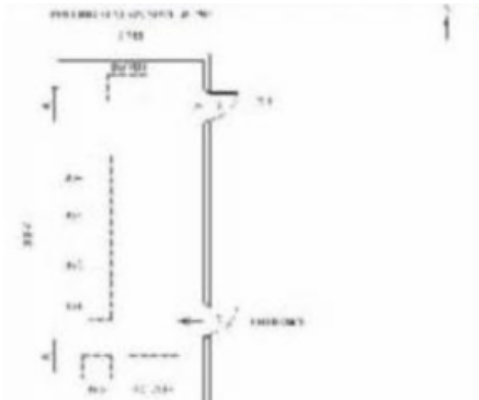

Cad View

Key MAP View