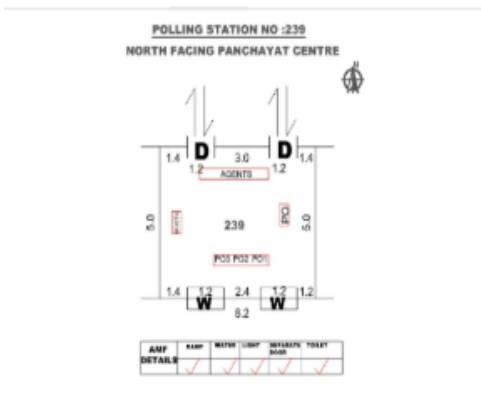

வாக்காளர் பதிவு அலுவலரின்
கையொப்பம்

Nazri Naksha

Google Map View

Polling Station Building Front View

Polling Station Front View

Cad View

Key MAP View

1 பெயர் : ஆரான் தந்தை பெயர்: கருப்பன் வீட்டு எண் : 2-14 வயது : 73 பாலினம் : ஆண்	UYR0598805 Photo is available	2 பெயர் : பழனாள் கணவர் பெயர்: ராயன் வீட்டு எண் : 2-15 வயது : 50 பாலினம் : பெண்	UYR0599530 Photo is available	3 பெயர் : பழனிசாமி தந்தை பெயர்: அவனாசி வீட்டு எண் : 2/15 வயது : 27 பாலினம் : ஆண்	UYR2302735 Photo is available
4 பெயர் : சந்தியா தந்தை பெயர்: குப்புசாமி வீட்டு எண் : 2/16 வயது : 27 பாலினம் : பெண்	UYR2308054 Photo is available	5 பெயர் : ரங்கசாமி தந்தை பெயர்: அம்மாசை வீட்டு எண் : 2-18 வயது : 45 பாலினம் : ஆண்	UYR1005149 Photo is available	6 பெயர் : கீதா தந்தை பெயர்: ரங்கசாமி வீட்டு எண் : 2-18 வயது : 37 பாலினம் : பெண்	UYR1005131 Photo is available
7 பெயர் : திவ்யா தந்தை பெயர்: சின்னசாமி வீட்டு எண் : 2/18 வயது : 23 பாலினம் : பெண்	UYR2348308 Photo is available	8 பெயர் : கிரிஜா தந்தை பெயர்: சின்னசாமி வீட்டு எண் : 2/18 வயது : 21 பாலினம் : பெண்	UYR2539575 Photo is available	9 பெயர் : பாப்பாத்தி கணவர் பெயர்: பூவரசன் வீட்டு எண் : 2-19 வயது : 43 பாலினம் : பெண்	UYR0754499 Photo is available
10 பெயர் : புவனா கணவர் பெயர்: அரங்கநாதன் வீட்டு எண் : 2/19 வயது : 40 பாலினம் : பெண்	UYR0785238 Photo is available	11 பெயர் : ரோஹினி கணவர் பெயர்: கார்த்திக் வீட்டு எண் : 2/23 வயது : 30 பாலினம் : பெண்	UYR2391704 Photo is available	12 பெயர் : செளந்தர்யா தந்தை பெயர்: சின்னான் வீட்டு எண் : 2/24 வயது : 27 பாலினம் : பெண்	UYR2391449 Photo is available
13 பெயர் : நந்தகுமார் தந்தை பெயர்: சின்னான் வீட்டு எண் : 2/24 வயது : 24 பாலினம் : ஆண்	UYR2392017 Photo is available	S 14 பெயர் : ஹேமலதா தந்தை பெயர்: கண்ணன் வீட்டு எண் : 2/24 வயது : 22 பாலினம் : பெண்	UYR2584183 Photo is available	15 பெயர் : பழனாள் கணவர் பெயர்: மாறன் வீட்டு எண் : 2-25 வயது : 54 பாலினம் : பெண்	UYR0331538 Photo is available
16 பெயர் : நாகராஜ் தந்தை பெயர்: கணேசன் வீட்டு எண் : 2-25 வயது : 42 பாலினம் : ஆண்	UYR0599977 Photo is available	17 பெயர் : ஜோதி தந்தை பெயர்: கணேசன் வீட்டு எண் : 2-25 வயது : 38 பாலினம் : பெண்	UYR0599183 Photo is available	18 பெயர் : மகேஸ்வரி நா கணவர் பெயர்: நாகராஜ் வீட்டு எண் : 2/25 வயது : 30 பாலினம் : பெண்	UYR2451870 Photo is available
19 பெயர் : கிருஷ்ணமூர்த்தி தந்தை பெயர்: மாரன் வீட்டு எண் : 2-27 வயது : 54 பாலினம் : ஆண்	UYR2009348 Photo is available	20 பெயர் : ஆரான் இதரர் பெயர்: சரசான் வீட்டு எண் : 2-29 வயது : 52 பாலினம் : ஆண்	UYR0598953 Photo is available	21 பெயர் : தமிழரசு தந்தை பெயர்: ஆரான் வீட்டு எண் : 2/29 வயது : 25 பாலினம் : ஆண்	UYR2223238 Photo is available
22 பெயர் : சீனிவாசன் தந்தை பெயர்: சின்னான் வீட்டு எண் : 2-32 வயது : 28 பாலினம் : ஆண்	UYR1222405 Photo is available	23 பெயர் : கலைவாணி தாயின் பெயர்: சாந்தாமணி வீட்டு எண் : 2/32 வயது : 25 பாலினம் : பெண்	UYR2348571 Photo is available	24 பெயர் : மணிகண்டன் தந்தை பெயர்: அவினாசி வீட்டு எண் : 2-38 வயது : 43 பாலினம் : ஆண்	UYR1069558 Photo is available
25 பெயர் : தங்காத்தாள் கணவர் பெயர்: மணிகண்டன் வீட்டு எண் : 2-38 வயது : 40 பாலினம் : பெண்	UYR1069582 Photo is available	26 பெயர் : தீபா தந்தை பெயர்: வையாபுரி வீட்டு எண் : 2/38 வயது : 26 பாலினம் : பெண்	UYR2584142 Photo is available	27 பெயர் : பாப்பாள் கணவர் பெயர்: மணிமாறன் வீட்டு எண் : 2-40 வயது : 48 பாலினம் : பெண்	UYR1069400 Photo is available
28 பெயர் : தீபா கணவர் பெயர்: சிவா குமார் வீட்டு எண் : 2/41 வயது : 29 பாலினம் : பெண்	UYR2392116 Photo is available	29 பெயர் : வெ ஆகாஷ் தந்தை பெயர்: வெங்கடேஷ்பெருமாள் வீட்டு எண் : 2/41 வயது : 22 பாலினம் : ஆண்	UYR2730018 Photo is available	30 பெயர் : விஜயபிரபாகரன் தந்தை பெயர்: செல்வராஜ் வீட்டு எண் : 2/42 வயது : 20 பாலினம் : ஆண்	UYR2584308 Photo is available