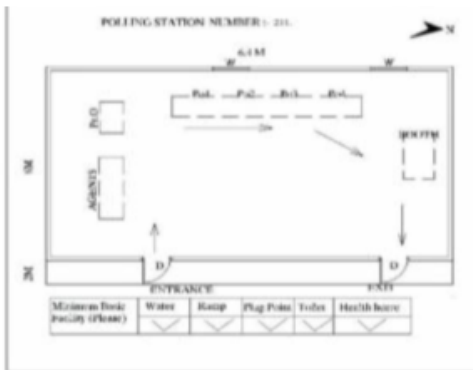

வாக்காளர் பதிவு அலுவலரின்  
கையொப்பம்

Nazri Naksha

Google Map View

Polling Station Building Front View

Polling Station Front View

Cad View

Key MAP View

1 பெயர் : பால்ராஜ் தந்தை பெயர்: நடராஜ் வீட்டு எண் : 1 வயது : 35 பாலினம் : ஆண்	UYR0132753 Photo is available	2 பெயர் : செளபர்ணிகா தந்தை பெயர்: சிவபாலன் வீட்டு எண் : 1 வயது : 20 பாலினம் : பெண்	UYR2607869 Photo is available	3 பெயர் : செந்தில் தந்தை பெயர்: நடராஜன் வீட்டு எண் : 1-22 வயது : 41 பாலினம் : ஆண்	UYR0235895 Photo is available
4 பெயர் : ரம்யா கணவர் பெயர்: ஜோஸ் ருபன் வீட்டு எண் : 1/42 வயது : 40 பாலினம் : பெண்	UYR2468619 Photo is available	5 பெயர் : ராஜகுமாரி தந்தை பெயர்: கிருஷ்ணன் வீட்டு எண் : 1/75 ஏ வயது : 38 பாலினம் : பெண்	UYR2700755 Photo is available	6 பெயர் : தங்கமணி கணவர் பெயர்: செல்வன் வீட்டு எண் : 1/174 விநோபா வீதி வயது : 43 பாலினம் : பெண்	SMP0040063 Photo is available
7 பெயர் : கமலிகா கணபதி தந்தை பெயர்: கணபதி வீட்டு எண் : 1/240 டி-2 வயது : 19 பாலினம் : பெண்	UYR2656486 Photo is available	8 பெயர் : சஞ்சனா குமாரி ர தந்தை பெயர்: ரவிகுமார் வீட்டு எண் : 1/276 வயது : 21 பாலினம் : பெண்	UYR2643450 Photo is available	9 பெயர் : ராஜமகேஸ்வரன் தந்தை பெயர்: வெள்ளதுரை வீட்டு எண் : 1/397 வயது : 27 பாலினம் : ஆண்	UYR2628691 Photo is available
10 பெயர் : அனந்த ராம சுப்பிரமணியன் தந்தை பெயர்: நாகராஜன் வீட்டு எண் : 1/1268 வயது : 76 பாலினம் : ஆண்	UYR2016327 Photo is available	11 பெயர் : சாரதா கணவர் பெயர்: அனந்தராமசுப்பிரமணியம் வீட்டு எண் : 1/1268 வயது : 73 பாலினம் : பெண்	BGX4893210 Photo is available	12 பெயர் : அர்ச்சனா தந்தை பெயர்: அன்புதுரை வீட்டு எண் : 2 வயது : 23 பாலினம் : பெண்	UYR2615763 Photo is available
13 பெயர் : தமிழ்செல்வி கணவர் பெயர்: சுப்பிரமணியம் வீட்டு எண் : 2-38 வயது : 45 பாலினம் : பெண்	UYR0602409 Photo is available	14 பெயர் : ஜெயமணி கணவர் பெயர்: முத்துராமன் வீட்டு எண் : 2-46 வயது : 41 பாலினம் : பெண்	UYR0167809 Photo is available	15 பெயர் : தனலட்சுமி தாயின் பெயர்: பழனிபண்டாரம் வீட்டு எண் : 2-97 வயது : 51 பாலினம் : பெண்	UYR0601526 Photo is available
16 பெயர் : சகுந்தலா கணவர் பெயர்: சாமிநாதன் வீட்டு எண் : 2/211 F1 வயது : 40 பாலினம் : பெண்	UYR2639797 Photo is available	17 பெயர் : ரா கீர்த்தனா தந்தை பெயர்: ராஜேந்திரன் வீட்டு எண் : 2/256 வயது : 19 பாலினம் : பெண்	UYR2708899 Photo is available	18 பெயர் : சஸ்வரி கணவர் பெயர்: காளியப்பன் வீட்டு எண் : 2/259 வயது : 65 பாலினம் : பெண்	UYR2652923 Photo is available
19 பெயர் : எம் டி பிரேஷ் தந்தை பெயர்: எம் டி காயம் வீட்டு எண் : 2/291-ஏ, ஏரி தோட்டம் வயது : 32 பாலினம் : ஆண்	UYR2500502 Photo is available	20 பெயர் : ருக்குமணி கணவர் பெயர்: நாச்சிமுத்துசெட்டியார் வீட்டு எண் : 3 வயது : 87 பாலினம் : பெண்	UYR2015295 Photo is available	21 பெயர் : அமுல் ராணி கணவர் பெயர்: கருப்ப சாமி வீட்டு எண் : 3/307 வயது : 47 பாலினம் : பெண்	UPG0646281 Photo is available
22 பெயர் : தீபா தந்தை பெயர்: பழனிசாமி வீட்டு எண் : 4/8 வயது : 26 பாலினம் : பெண்	UYR2301745 Photo is available	23 பெயர் : தன்னாச்சியப்பன் தந்தை பெயர்: முருகன் வீட்டு எண் : 4-8a வயது : 29 பாலினம் : ஆண்	UYR1181718 Photo is available	24 பெயர் : சங்கர் தந்தை பெயர்: லோகநாதன் வீட்டு எண் : 4/8ஏ வயது : 25 பாலினம் : ஆண்	UYR1368109 Photo is available
S 25 பெயர் : நடராஜன் தந்தை பெயர்: கருணாம்பதி வீட்டு எண் : 4-45 வயது : 63 பாலினம் : ஆண்	UYR0602086 Photo is available	26 பெயர் : சுப்ரமணியம் தந்தை பெயர்: மருதகவுண்டர் வீட்டு எண் : 5-22 வயது : 84 பாலினம் : ஆண்	UYR0332775 Photo is available	27 பெயர் : சீனிவாசன் தந்தை பெயர்: ராஜீ வீட்டு எண் : 6A வயது : 64 பாலினம் : ஆண்	UYR0332965 Photo is available
28 பெயர் : லட்சுமிதேவி கணவர் பெயர்: சீனிவாசன் வீட்டு எண் : 6A வயது : 60 பாலினம் : பெண்	UYR0332973 Photo is available	29 பெயர் : பெருமாள் தந்தை பெயர்: முத்தான் வீட்டு எண் : 6ga வயது : 48 பாலினம் : ஆண்	UYR0601864 Photo is available	30 பெயர் : பழனியம்மாள் கணவர் பெயர்: சின்னசாமி வீட்டு எண் : 9 வயது : 75 பாலினம் : பெண்	UYR2015303 Photo is available