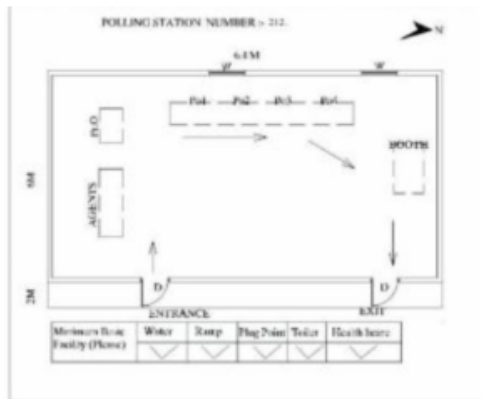

Polling Station Front View

Elevation

Elevation

Cad View

Key MAP View

சட்டமன்றத் தொகுதியின் எண் மற்றும் பெயர் : 112-அவிநாசி பிரிவு எண் மற்றும் பெயர் 1-அவிநாசி நகராட்சி, சாலைப்பாளையம் தெற்கு வீதி வார்டு எண்1