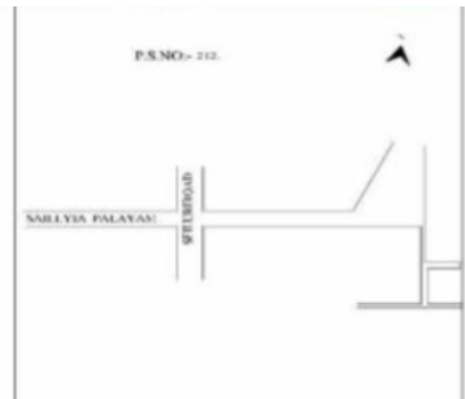

Polling Station Front View

Elevation

Elevation

Cad View

Key MAP View

சட்டமன்றத் தொகுதியின் எண் மற்றும் பெயர் : 112-அவிநாசி பிரிவு எண் மற்றும் பெயர் 1-அவிநாசி நகராட்சி, சாலைப்பாளையம் தெற்கு வீதி வார்டு எண்1