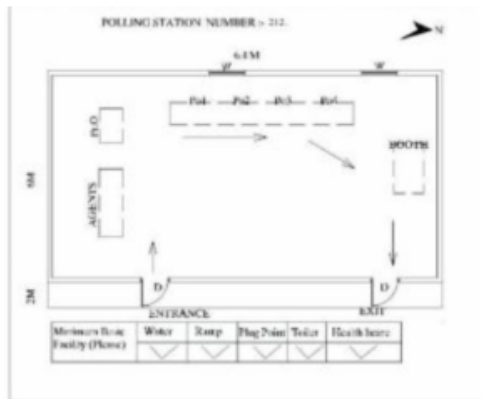

Polling Station Front View

Elevation

Elevation

Cad View

Key MAP View

சட்டமன்றத் தொகுதியின் எண் மற்றும் பெயர் : 112-அவிநாசி பிரிவு எண் மற்றும் பெயர் 1-அவினாசி நகராட்சி, எம் பி ஆர் வீதி வார்டு எண்2

1	UYR0603209	பெயர் : பாக்கியலட்சுமி கணவர் பெயர்: சாமிநாதன் வீட்டு எண் : 1-2 வயது : 54 பாலினம் : பெண்	Photo is available	2	UYR0755777	பெயர் : பிரகாஷ்குமார் தந்தை பெயர்: முத்துச்சாமி வீட்டு எண் : 1-2a வயது : 53 பாலினம் : ஆண்	Photo is available	3	UYR2561223	பெயர் : ஹரிவத்ஸன் பி ஜெ தந்தை பெயர்: பிரகாஷ் குமார் வீட்டு எண் : 1/2A வயது : 21 பாலினம் : ஆண்	Photo is available
4	UYR0237172	பெயர் : கோவிந்தசாமி தந்தை பெயர்: ராமசாமி வீட்டு எண் : 1-12 வயது : 63 பாலினம் : ஆண்	Photo is available	5	UYR0237180	பெயர் : பங்கஜாமணி கணவர் பெயர்: கோவிந்தசாமி வீட்டு எண் : 1-12 வயது : 57 பாலினம் : பெண்	Photo is available	6	UYR0133017	பெயர் : மாணிக்கம் தந்தை பெயர்: ராமசாமி வீட்டு எண் : 1/22K1 வயது : 61 பாலினம் : ஆண்	Photo is available
7	UYR0133025	பெயர் : பேபி கணவர் பெயர்: மாணிக்கம் வீட்டு எண் : 1/22K1 வயது : 36 பாலினம் : பெண்	Photo is available	8	UYR2731511	பெயர் : சங்கவி மா தந்தை பெயர்: மாணிக்கம் வீட்டு எண் : 1/22கே1 வயது : 21 பாலினம் : ஆண்	Photo is available	9	XSS0631127	பெயர் : பழனிச்சாமி தந்தை பெயர்: முத்துச்சாமி வீட்டு எண் : 1/23 வயது : 64 பாலினம் : ஆண்	Photo is available
10	UYR0436881	பெயர் : ராமத்தாள் கணவர் பெயர்: செல்லமுத்து வீட்டு எண் : 1-23 வயது : 62 பாலினம் : பெண்	Photo is available	11	UYR2502821	பெயர் : சசிகுமார் தந்தை பெயர்: பாபு குஷ்வஹா வீட்டு எண் : 1/23 வயது : 41 பாலினம் : ஆண்	Photo is available	12	UYR1388693	பெயர் : ஆறுமுகம் தந்தை பெயர்: பொன்னுசாமி வீட்டு எண் : 1-23 வயது : 35 பாலினம் : ஆண்	Photo is available
13	UYR2503191	பெயர் : வெங்கடேஷ்வரன் சதாசிவம் தந்தை பெயர்: சதாசிவம் வீட்டு எண் : 1/23 வயது : 28 பாலினம் : ஆண்	Photo is available	14	UYR0237032	பெயர் : ஜோதிமணி கணவர் பெயர்: - வீட்டு எண் : 1-28 வயது : 78 பாலினம் : பெண்	Photo is available	15	UYR2610764	பெயர் : பதியல் ஃபர்ஹானா ஷே தந்தை பெயர்: ஷேக் முகமது ரபி வீட்டு எண் : 1/32,எம் பி ஆர் லேஅவுட் வயது : 20 பாலினம் : பெண்	Photo is available
16	UYR0603142	பெயர் : புனிதா கணவர் பெயர்: கனகராஜ் வீட்டு எண் : 1-42A வயது : 52 பாலினம் : பெண்	Photo is available	17	UYR2223162	பெயர் : அமலோற்பவமேரி கணவர் பெயர்: ராஜ்கமல் வீட்டு எண் : 1/42 சி வயது : 36 பாலினம் : பெண்	Photo is available	18	UYR2495356	பெயர் : ஆனந்தன் ஏ தந்தை பெயர்: ஐயப்பன் ஏம் வீட்டு எண் : 1/42-ae வயது : 26 பாலினம் : ஆண்	Photo is available
19	UYR1302306	பெயர் : சங்கீதா கணவர் பெயர்: கோவிந்தராஜ் வீட்டு எண் : 1/66 வயது : 37 பாலினம் : பெண்	Photo is available	20	UYR0850891	பெயர் : சாந்திமணி தந்தை பெயர்: தண்டபாணி வீட்டு எண் : 1/75 சி வயது : 34 பாலினம் : பெண்	Photo is available	21	UYR0850792	பெயர் : பானுப்பிரியா தந்தை பெயர்: வேலுச்சாமி வீட்டு எண் : 1/76 ஏ வயது : 30 பாலினம் : பெண்	Photo is available
22	UYR0333229	பெயர் : பிரகாஷ் தந்தை பெயர்: ராஜ் வீட்டு எண் : 1-84A வயது : 39 பாலினம் : ஆண்	Photo is available	23	UYR0237115	பெயர் : துரைராஜ் தந்தை பெயர்: வெங்கடாசலம் வீட்டு எண் : 1-85 வயது : 69 பாலினம் : ஆண்	Photo is available	24	UYR0237123	பெயர் : இந்திராணி கணவர் பெயர்: துரைராஜ் வீட்டு எண் : 1-85 வயது : 59 பாலினம் : பெண்	Photo is available
25	UYR1312818	பெயர் : வெங்கட் ராஜ் குமார் தந்தை பெயர்: துரைராஜ் வீட்டு எண் : 1/85 வயது : 28 பாலினம் : ஆண்	Photo is available	26	UYR0926329	பெயர் : கவிதா கணவர் பெயர்: காந்தி வீட்டு எண் : 1-87 வயது : 53 பாலினம் : பெண்	Photo is available	27	UYR0926337	பெயர் : வினோதினி தந்தை பெயர்: காந்தி வீட்டு எண் : 1-87 வயது : 33 பாலினம் : பெண்	Photo is available
28	HNJ1824275	பெயர் : அருண் ராஜா ம மரியராஜ் தந்தை பெயர்: மரியராஜ் வீட்டு எண் : 1/91 வயது : 39 பாலினம் : ஆண்	Photo is available	29	UYR0437095	பெயர் : முருகராஜ் தந்தை பெயர்: ஆறுமுகம் வீட்டு எண் : 1-93 வயது : 55 பாலினம் : ஆண்	Photo is available	30	UYR1302330	பெயர் : பவித்ரா தாயின் பெயர்: கோமதி வீட்டு எண் : 1/93 வயது : 27 பாலினம் : பெண்	Photo is available