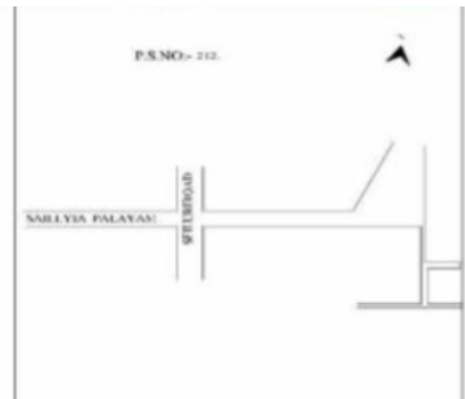

Polling Station Front View

Elevation

Elevation

Cad View

Key MAP View

சட்டமன்றத் தொகுதியின் எண் மற்றும் பெயர் : 112-அவிநாசி பிரிவு எண் மற்றும் பெயர் 1-அவினாசி நகராட்சி, எம் பி ஆர் வீதி வார்டு எண்2

1	UYR0603209	பெயர் : பாக்கியலட்சுமி கணவர் பெயர்: சாமிநாதன் வீட்டு எண் : 1-2 வயது : 54 பாலினம் : பெண்	Photo is available	2	UYR0755777	பெயர் : பிரகாஷ்குமார் தந்தை பெயர்: முத்துச்சாமி வீட்டு எண் : 1-2a வயது : 53 பாலினம் : ஆண்	Photo is available	3	UYR2561223	பெயர் : ஹரிவத்ஸன் பி ஜெ தந்தை பெயர்: பிரகாஷ் குமார் வீட்டு எண் : 1/2A வயது : 21 பாலினம் : ஆண்	Photo is available
4	UYR0237172	பெயர் : கோவிந்தசாமி தந்தை பெயர்: ராமசாமி வீட்டு எண் : 1-12 வயது : 63 பாலினம் : ஆண்	Photo is available	5	UYR0237180	பெயர் : பங்கஜாமணி கணவர் பெயர்: கோவிந்தசாமி வீட்டு எண் : 1-12 வயது : 57 பாலினம் : பெண்	Photo is available	6	UYR0133017	பெயர் : மாணிக்கம் தந்தை பெயர்: ராமசாமி வீட்டு எண் : 1/22K1 வயது : 61 பாலினம் : ஆண்	Photo is available
7	UYR0133025	பெயர் : பேபி கணவர் பெயர்: மாணிக்கம் வீட்டு எண் : 1/22K1 வயது : 36 பாலினம் : பெண்	Photo is available	8	UYR2731511	பெயர் : சங்கவி மா தந்தை பெயர்: மாணிக்கம் வீட்டு எண் : 1/22கே1 வயது : 21 பாலினம் : ஆண்	Photo is available	9	XSS0631127	பெயர் : பழனிச்சாமி தந்தை பெயர்: முத்துச்சாமி வீட்டு எண் : 1/23 வயது : 64 பாலினம் : ஆண்	Photo is available
10	UYR0436881	பெயர் : ராமத்தாள் கணவர் பெயர்: செல்லமுத்து வீட்டு எண் : 1-23 வயது : 62 பாலினம் : பெண்	Photo is available	11	UYR2502821	பெயர் : சசிகுமார் தந்தை பெயர்: பாபு குஷ்வஹா வீட்டு எண் : 1/23 வயது : 41 பாலினம் : ஆண்	Photo is available	12	UYR1388693	பெயர் : ஆறுமுகம் தந்தை பெயர்: பொன்னுசாமி வீட்டு எண் : 1-23 வயது : 35 பாலினம் : ஆண்	Photo is available
13	UYR2503191	பெயர் : வெங்கடேஷ்வரன் சதாசிவம் தந்தை பெயர்: சதாசிவம் வீட்டு எண் : 1/23 வயது : 28 பாலினம் : ஆண்	Photo is available	14	UYR0237032	பெயர் : ஜோதிமணி கணவர் பெயர்: - வீட்டு எண் : 1-28 வயது : 78 பாலினம் : பெண்	Photo is available	15	UYR2610764	பெயர் : பதியல் ஃபர்ஹானா ஷே தந்தை பெயர்: ஷேக் முகமது ரபி வீட்டு எண் : 1/32,எம் பி ஆர் லேஅவுட் வயது : 20 பாலினம் : பெண்	Photo is available
16	UYR0603142	பெயர் : புனிதா கணவர் பெயர்: கனகராஜ் வீட்டு எண் : 1-42A வயது : 52 பாலினம் : பெண்	Photo is available	17	UYR2223162	பெயர் : அமலோற்பவமேரி கணவர் பெயர்: ராஜ்கமல் வீட்டு எண் : 1/42 சி வயது : 36 பாலினம் : பெண்	Photo is available	18	UYR2495356	பெயர் : ஆனந்தன் ஏ தந்தை பெயர்: ஐயப்பன் ஏம் வீட்டு எண் : 1/42-ae வயது : 26 பாலினம் : ஆண்	Photo is available
19	UYR1302306	பெயர் : சங்கீதா கணவர் பெயர்: கோவிந்தராஜ் வீட்டு எண் : 1/66 வயது : 37 பாலினம் : பெண்	Photo is available	20	UYR0850891	பெயர் : சாந்திமணி தந்தை பெயர்: தண்டபாணி வீட்டு எண் : 1/75 சி வயது : 34 பாலினம் : பெண்	Photo is available	21	UYR0850792	பெயர் : பானுப்பிரியா தந்தை பெயர்: வேலுச்சாமி வீட்டு எண் : 1/76 ஏ வயது : 30 பாலினம் : பெண்	Photo is available
22	UYR0333229	பெயர் : பிரகாஷ் தந்தை பெயர்: ராஜ் வீட்டு எண் : 1-84A வயது : 39 பாலினம் : ஆண்	Photo is available	23	UYR0237115	பெயர் : துரைராஜ் தந்தை பெயர்: வெங்கடாசலம் வீட்டு எண் : 1-85 வயது : 69 பாலினம் : ஆண்	Photo is available	24	UYR0237123	பெயர் : இந்திராணி கணவர் பெயர்: துரைராஜ் வீட்டு எண் : 1-85 வயது : 59 பாலினம் : பெண்	Photo is available
25	UYR1312818	பெயர் : வெங்கட் ராஜ் குமார் தந்தை பெயர்: துரைராஜ் வீட்டு எண் : 1/85 வயது : 28 பாலினம் : ஆண்	Photo is available	26	UYR0926329	பெயர் : கவிதா கணவர் பெயர்: காந்தி வீட்டு எண் : 1-87 வயது : 53 பாலினம் : பெண்	Photo is available	27	UYR0926337	பெயர் : வினோதினி தந்தை பெயர்: காந்தி வீட்டு எண் : 1-87 வயது : 33 பாலினம் : பெண்	Photo is available
28	HNJ1824275	பெயர் : அருண் ராஜா ம மரியராஜ் தந்தை பெயர்: மரியராஜ் வீட்டு எண் : 1/91 வயது : 39 பாலினம் : ஆண்	Photo is available	29	UYR0437095	பெயர் : முருகராஜ் தந்தை பெயர்: ஆறுமுகம் வீட்டு எண் : 1-93 வயது : 55 பாலினம் : ஆண்	Photo is available	30	UYR1302330	பெயர் : பவித்ரா தாயின் பெயர்: கோமதி வீட்டு எண் : 1/93 வயது : 27 பாலினம் : பெண்	Photo is available