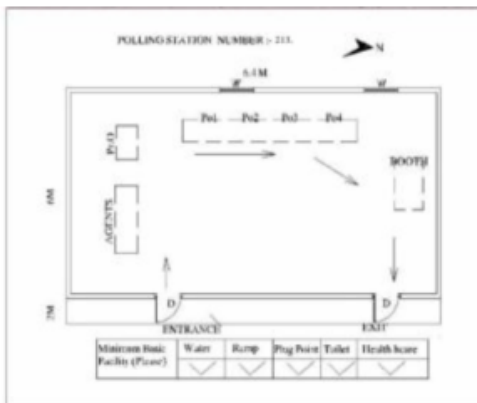

Polling Station Front View

Elevation

Elevation

Cad View

Key MAP View

சட்டமன்றத் தொகுதியின் எண் மற்றும் பெயர் : 112-அவிநாசி பிரிவு எண் மற்றும் பெயர் 1-அவிநாசி நகராட்சி, கணேசா வீதி வார்டு எண்2

1	UYR2391316	பெயர் : கிரிஷ்ணவேணி கணவர் பெயர்: மகேஷ் வீட்டு எண் : 1/2 வயது : 33 பாலினம் : பெண்	Photo is available	2	UYR2390706	பெயர் : ரோசலின் கணவர் பெயர்: சகாயநாதன் வீட்டு எண் : 01/17 வயது : 51 பாலினம் : பெண்	Photo is available	3	UYR2390979	பெயர் : ஸ்டீபன் ராஜ் தந்தை பெயர்: சகாயநாதன் வீட்டு எண் : 01/17 வயது : 25 பாலினம் : ஆண்	Photo is available
4	UYR2232791	பெயர் : கருப்பாத்தாள் கணவர் பெயர்: அப்புசாமி வீட்டு எண் : 1/30 வயது : 56 பாலினம் : பெண்	Photo is available	5	UYR2233229	பெயர் : ராஜேஷ்குமார் தந்தை பெயர்: அப்புசாமி வீட்டு எண் : 1/30 வயது : 31 பாலினம் : ஆண்	Photo is available	6	UYR0851626	பெயர் : பிரகந்தா தந்தை பெயர்: குமரேசன் வீட்டு எண் : 1-33 வயது : 32 பாலினம் : பெண்	Photo is available
7	UYR2710093	பெயர் : கண்ணாமணி கணவர் பெயர்: பாலசுப்ரமணியம் வீட்டு எண் : 1/41, வயது : 52 பாலினம் : பெண்	Photo is available	8	XSS2096634	பெயர் : சுபத்ரா தந்தை பெயர்: பாலசுப்ரமணியம் வீட்டு எண் : 1/41, வயது : 30 பாலினம் : பெண்	Photo is available	9	UYR2674067	பெயர் : சமிக் ஷா தந்தை பெயர்: கோவிந்தராஜ் வீட்டு எண் : 1/46 வயது : 21 பாலினம் : பெண்	Photo is available
10	UYR2390813	பெயர் : கார்த்திக் தந்தை பெயர்: ஆறுமுகம் வீட்டு எண் : 1/48 எர் வயது : 31 பாலினம் : ஆண்	Photo is available	11	UYR2650364	பெயர் : மயங்காத்தாள் கணவர் பெயர்: முருகணகவுண்டர் வீட்டு எண் : 1/76ஏ, வயது : 92 பாலினம் : பெண்	Photo is available	S2 12	UYR2650349	பெயர் : பழனிசாமி தந்தை பெயர்: நரசிமுத்து வீட்டு எண் : 1/95 வயது : 74 பாலினம் : ஆண்	Photo is available
13	UYR2390748	பெயர் : கல்பனா கணவர் பெயர்: ஜீவானந்தம் வீட்டு எண் : 1/111-எர் வயது : 34 பாலினம் : பெண்	Photo is available	14	UYR2626554	பெயர் : நந்தினி ச கணவர் பெயர்: சதீஷ் குமார் நா வீட்டு எண் : 1/181 வயது : 34 பாலினம் : பெண்	Photo is available	15	UYR2604916	பெயர் : பார்வதி கணவர் பெயர்: பாபு வீட்டு எண் : 1/198 வயது : 30 பாலினம் : பெண்	Photo is available
16	UYR2534873	பெயர் : கேலின் தந்தை பெயர்: ரவி வீட்டு எண் : 1/204 வயது : 22 பாலினம் : ஆண்	Photo is available	17	UYR2390938	பெயர் : லோகேஷ்வரன் தந்தை பெயர்: பாபு வீட்டு எண் : 1/223 வயது : 25 பாலினம் : ஆண்	Photo is available	18	UYR2296895	பெயர் : ப்யுலா தாயின் பெயர்: ஸாகய மேரி வீட்டு எண் : 1/251 வயது : 28 பாலினம் : பெண்	Photo is available
19	UYR2674166	பெயர் : சூர்யபிரகாஷ் தந்தை பெயர்: சண்முகம் வீட்டு எண் : 1/257ஏ1 வயது : 21 பாலினம் : ஆண்	Photo is available	20	UYR2674075	பெயர் : இந்துமதி தந்தை பெயர்: சண்முகம் வீட்டு எண் : 1/257-ஏ1 வயது : 19 பாலினம் : ஆண்	Photo is available	21	UYR0604355	பெயர் : லோகநாதன் தந்தை பெயர்: அம்மாசை வீட்டு எண் : 2-21e வயது : 33 பாலினம் : ஆண்	Photo is available
22	UYR0851618	பெயர் : ராஜேஷ் தந்தை பெயர்: முருகேசன் வீட்டு எண் : 2-22 வயது : 31 பாலினம் : ஆண்	Photo is available	23	UYR1266170	பெயர் : மணி தந்தை பெயர்: ராமசாமி வீட்டு எண் : 2-22F வயது : 57 பாலினம் : ஆண்	Photo is available	24	UYR2604437	பெயர் : சர்வேஷ் தந்தை பெயர்: செல்வன் வீட்டு எண் : 2/26 வயது : 21 பாலினம் : ஆண்	Photo is available
25	UYR2456259	பெயர் : அருணா தந்தை பெயர்: சந்திரன் வீட்டு எண் : 2/27 வயது : 28 பாலினம் : பெண்	Photo is available	26	UYR2601946	பெயர் : ஜெயந்தி தந்தை பெயர்: விஜயகுமார் வீட்டு எண் : 2/28 வயது : 21 பாலினம் : பெண்	Photo is available	27	UYR2601912	பெயர் : காவியா தந்தை பெயர்: மணி வீட்டு எண் : 2/30 வயது : 22 பாலினம் : பெண்	Photo is available
28	UYR0851279	பெயர் : சரஸ்வதி கணவர் பெயர்: சிவக்குமார் வீட்டு எண் : 2-31A வயது : 43 பாலினம் : பெண்	Photo is available	29	UYR0333567	பெயர் : தோமஸ் தந்தை பெயர்: வர்கீஸ் வீட்டு எண் : 2-42 வயது : 57 பாலினம் : ஆண்	Photo is available	30	UYR2390854	பெயர் : அருண் குமார் தந்தை பெயர்: ஜெயா பிரகாஷ் வீட்டு எண் : 2/42 வயது : 24 பாலினம் : ஆண்	Photo is available