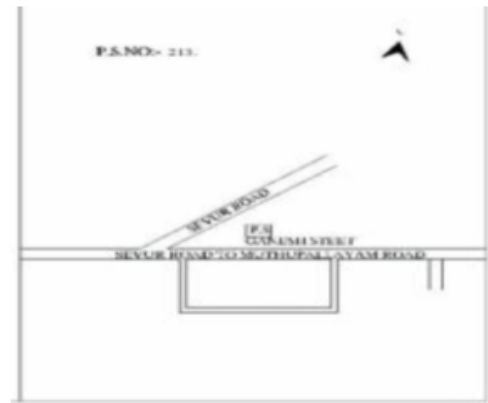

Cad View

Key MAP View