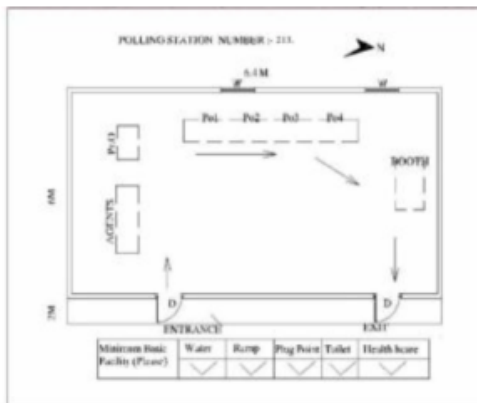

Polling Station Front View

Elevation

Elevation

Cad View

Key MAP View

1 பெயர் : ரவி தந்தை பெயர்: சப்ரமணியம் வீட்டு எண் : 1-40 வயது : 57 பாலினம் : ஆண்	UYR0756106 Photo is available	2 பெயர் : ராஜேஸ்வரி ச கணவர் பெயர்: விக்னேஸ்வரன் வீட்டு எண் : 1/42 டி வயது : 29 பாலினம் : பெண்	UYR2636975 Photo is available	3 பெயர் : விக்னேஸ்வரன் ரா தந்தை பெயர்: ராஜேந்திரன் வீட்டு எண் : 1/42 - டி வயது : 28 பாலினம் : ஆண்	UYR2636876 Photo is available
4 பெயர் : மௌனிஷா ரா தந்தை பெயர்: ராஜா வீட்டு எண் : 1/54 வயது : 21 பாலினம் : பெண்	UYR2650638 Photo is available	5 பெயர் : ரிந்தியா ச தந்தை பெயர்: சண்முகம் வீட்டு எண் : 1/54 வயது : 21 பாலினம் : பெண்	UYR2650703 Photo is available	6 பெயர் : அங்கப்பன் ந தந்தை பெயர்: நடராஜன் வீட்டு எண் : 1/82 வயது : 53 பாலினம் : ஆண்	UYR2314425 Photo is available
7 பெயர் : சாமியாத்தான் அ கணவர் பெயர்: அங்கப்பன் வீட்டு எண் : 1/82 வயது : 50 பாலினம் : பெண்	UYR2314433 Photo is available	8 பெயர் : நவீன்குமார் அ தந்தை பெயர்: அங்கப்பன் வீட்டு எண் : 1/82 வயது : 29 பாலினம் : ஆண்	UYR2313948 Photo is available	9 பெயர் : குகப்பிரியா தந்தை பெயர்: துரைசாமி வீட்டு எண் : 1/99 வயது : 27 பாலினம் : பெண்	UYR1370725 Photo is available
10 பெயர் : கிருஷ்ணவேணி தந்தை பெயர்: அழகர் வீட்டு எண் : 1/102 ஏ வயது : 39 பாலினம் : பெண்	THB0189753 Photo is available	11 பெயர் : விஜயகுமார் தந்தை பெயர்: தர்மன் வீட்டு எண் : 1/111D வயது : 49 பாலினம் : ஆண்	UYR1319375 Photo is available	12 பெயர் : பவித்ரா கணவர் பெயர்: விஜயகுமார் வீட்டு எண் : 1/111D வயது : 42 பாலினம் : பெண்	UYR1319383 Photo is available
13 பெயர் : சுஜிதா கணவர் பெயர்: உன்னிகிருஷ்ணன் வீட்டு எண் : 1/203 வயது : 33 பாலினம் : பெண்	UYR1432939 Photo is available	14 பெயர் : குணசேகர் பீ தந்தை பெயர்: பழனிசாமி கே வீட்டு எண் : 1/203 வயது : 27 பாலினம் : ஆண்	UYR2316040 Photo is available	15 பெயர் : புஷ்பலதா கு கணவர் பெயர்: குணசேகர் ப வீட்டு எண் : 1/226 வயது : 23 பாலினம் : பெண்	UYR2625754 Photo is available
16 பெயர் : கிருபாவதி தந்தை பெயர்: ரத்தினசாமி வீட்டு எண் : 1-238 வயது : 28 பாலினம் : பெண்	UYR1141340 Photo is available	17 பெயர் : பிரியதர்ஷினி தந்தை பெயர்: பாலசுந்தரம் வீட்டு எண் : 1-240 வயது : 33 பாலினம் : பெண்	UYR0755892 Photo is available	18 பெயர் : அந்தரமுடையான் தந்தை பெயர்: பரமசிவம் வீட்டு எண் : 1-247 வயது : 56 பாலினம் : ஆண்	UYR0437939 Photo is available
19 பெயர் : பட்டுராஜசேகர் தந்தை பெயர்: அந்திரமுடையான் வீட்டு எண் : 1-247B வயது : 37 பாலினம் : ஆண்	UYR0926709 Photo is available	20 பெயர் : ரஞ்சித்குமார் தந்தை பெயர்: பிரபாகரன் வீட்டு எண் : 1-249 வயது : 39 பாலினம் : ஆண்	UYR0333898 Photo is available	21 பெயர் : யமுனா கணவர் பெயர்: ஆனந்தக்குமார் வீட்டு எண் : 1-249 வயது : 34 பாலினம் : பெண்	UYR0437632 Photo is available
22 பெயர் : ஆனந்த்குமார் தந்தை பெயர்: பகவதி வீட்டு எண் : 1/249 ஆ வயது : 39 பாலினம் : ஆண்	UYR1418920 Photo is available	23 பெயர் : ராதாமணி கணவர் பெயர்: ஜீவானந்தம் வீட்டு எண் : 1-249A வயது : 37 பாலினம் : பெண்	UYR0437640 Photo is available	# 24 பெயர் : உதயலக்ஷ்மி தந்தை பெயர்: முருகவேலு வீட்டு எண் : 1/252 வயது : 26 பாலினம் : பெண்	UYR1347533 Photo is available
25 பெயர் : அருண்பாராதி சி தந்தை பெயர்: சிதம்பரம் வீட்டு எண் : 1/252 வயது : 24 பாலினம் : ஆண்	UYR2226355 Photo is available	26 பெயர் : சங்கீதா கணவர் பெயர்: கோபாலகிருஷ்ணன் வீட்டு எண் : 1/253 வயது : 32 பாலினம் : பெண்	UYR2491744 Photo is available	27 பெயர் : லெனின் குமார் தந்தை பெயர்: சப்ரமணியன் வீட்டு எண் : 1-256 வயது : 45 பாலினம் : ஆண்	UYR1202027 Photo is available
28 பெயர் : அனிதா கணவர் பெயர்: கார்த்தி வீட்டு எண் : 1-256 வயது : 39 பாலினம் : பெண்	UYR0333716 Photo is available	29 பெயர் : ராயப்பன் க தந்தை பெயர்: கருப்புசாமி வீட்டு எண் : 1/262E வயது : 29 பாலினம் : ஆண்	UYR2423226 Photo is available	30 பெயர் : ஸ்ரீநிதி தந்தை பெயர்: மயில் சாமி வீட்டு எண் : 1/262 ஏஃப வயது : 22 பாலினம் : பெண்	UYR2535003 Photo is available