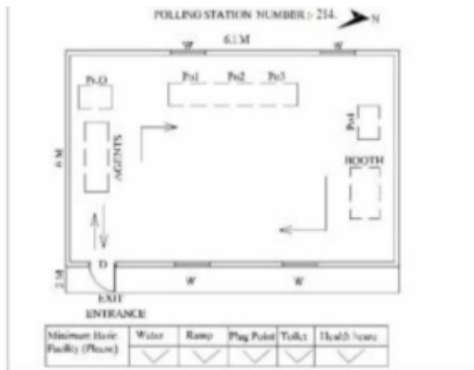

Google Map View

Polling Station Building Front View

Polling Station Front View

Cad View

Key MAP View

1 பெயர் : நேணுகாதேவி கணவர் பெயர்: மணி வீட்டு எண் : 1-48C வயது : 49 பாலினம் : பெண் Photo is available	UYR0605485	2 பெயர் : சுசீலா கணவர் பெயர்: அம்மாசை வீட்டு எண் : 1-80 வயது : 60 பாலினம் : பெண் Photo is available	UYR0334888	3 பெயர் : சஜீ தந்தை பெயர்: ஆறுமுகம் வீட்டு எண் : 1/94 வயது : 23 பாலினம் : ஆண் Photo is available	UYR2512911
4 பெயர் : காந்திமதி கணவர் பெயர்: பழனிசாமி வீட்டு எண் : 1e வயது : 38 பாலினம் : பெண் Photo is available	UYR0756825	5 பெயர் : சி தினேஷ் தந்தை பெயர்: சின்னசாமி வீட்டு எண் : 2/39 வயது : 38 பாலினம் : ஆண் Photo is available	UYR2732782	6 பெயர் : தி கவிதா கணவர் பெயர்: தினேஷ் வீட்டு எண் : 2/39 வயது : 35 பாலினம் : பெண் Photo is available	UYR2732790
7 பெயர் : ராயன் தந்தை பெயர்: சின்னமாரன் வீட்டு எண் : 2-182b வயது : 70 பாலினம் : ஆண் Photo is available	UYR2024370	8 பெயர் : ரங்காள் கணவர் பெயர்: ராயன் வீட்டு எண் : 2-182b வயது : 64 பாலினம் : பெண் Photo is available	UYR2024388	9 பெயர் : கஸ்தூரி கணவர் பெயர்: தாண்டவமூர்த்தி ர வீட்டு எண் : 3/171 வயது : 32 பாலினம் : பெண் Photo is available	UYR0852228
10 பெயர் : மஞ்சளா கணவர் பெயர்: ஆறுமுகம் வீட்டு எண் : 4/4 வயது : 61 பாலினம் : பெண் Photo is available	UYR2430098	11 பெயர் : ராஜாமணி தந்தை பெயர்: செல்வராஜ் வீட்டு எண் : 4/5 வயது : 57 பாலினம் : பெண் Photo is available	UYR2297760	12 பெயர் : ராஜசேகர் தந்தை பெயர்: செல்வராஜ் வீட்டு எண் : 4/05 வயது : 36 பாலினம் : ஆண் Photo is available	UYR2292886
13 பெயர் : சந்திர சேகர் தந்தை பெயர்: செல்வராஜ் வீட்டு எண் : 4/5 வயது : 31 பாலினம் : ஆண் Photo is available	UYR2292902	14 பெயர் : சுந்தரராஜ் பா தந்தை பெயர்: பாட்டான் வீட்டு எண் : 4-5 வயது : 31 பாலினம் : ஆண் Photo is available	UYR0852509	15 பெயர் : நந்தினி தந்தை பெயர்: செல்வராஜ் வீட்டு எண் : 4-10 வயது : 29 பாலினம் : பெண் Photo is available	UYR1071224
16 பெயர் : தமிழரசி கணவர் பெயர்: முருகேசன் வீட்டு எண் : 4-16 வயது : 48 பாலினம் : பெண் Photo is available	UYR0133264	17 பெயர் : நாகராஜ் தந்தை பெயர்: கருப்புசாமி வீட்டு எண் : 4/17 வயது : 43 பாலினம் : ஆண் Photo is available	UYR2292878	18 பெயர் : சண்முகப்பிரியா தந்தை பெயர்: ராசப்பன் வீட்டு எண் : 4/17 வயது : 27 பாலினம் : பெண் Photo is available	UYR2297687
19 பெயர் : காவேரி தந்தை பெயர்: ஆறுமுகம் வீட்டு எண் : 4/18 வயது : 35 பாலினம் : பெண் Photo is available	UYR2533784	20 பெயர் : ஆனந்தராஜ் தந்தை பெயர்: கோவில்பிள்ளைநாடர் வீட்டு எண் : 4-18C வயது : 43 பாலினம் : ஆண் Photo is available	UYR0852020	21 பெயர் : அன்னவட்சுமி கணவர் பெயர்: ஆனந்தராஜ் வீட்டு எண் : 4-18C வயது : 42 பாலினம் : பெண் Photo is available	UYR0454702
22 பெயர் : குமரேசன் பழனிசாமி தந்தை பெயர்: பழனிசாமி வீட்டு எண் : 4-27 வயது : 42 பாலினம் : ஆண் Photo is available	UYR1141563	23 பெயர் : சரண்யா கணவர் பெயர்: குமரேசன் வீட்டு எண் : 4-27 வயது : 37 பாலினம் : பெண் Photo is available	UYR1141571	24 பெயர் : நிதியரசன் தந்தை பெயர்: செந்தில்குமார் வீட்டு எண் : 4-28 வயது : 28 பாலினம் : ஆண் Photo is available	UYR1222827
25 பெயர் : பேபி கணவர் பெயர்: யுவராஜா வீட்டு எண் : 4/29 வயது : 31 பாலினம் : பெண் Photo is available	UYR2298826	26 பெயர் : முருகன் தந்தை பெயர்: ராமன் வீட்டு எண் : 4-30A வயது : 39 பாலினம் : ஆண் Photo is available	UYR0756445	27 பெயர் : தீபா கணவர் பெயர்: முருகன் வீட்டு எண் : 4-30A வயது : 35 பாலினம் : பெண் Photo is available	UYR0756668
28 பெயர் : கோவிந்தராசு தந்தை பெயர்: சுப்பாத்தாள் வீட்டு எண் : 4-31 வயது : 43 பாலினம் : ஆண் Photo is available	UYR0133280	29 பெயர் : பழனிசாமி தந்தை பெயர்: ராமு வீட்டு எண் : 4/31 வயது : 25 பாலினம் : ஆண் Photo is available	UYR2292951	30 பெயர் : முருகேசன் தந்தை பெயர்: திருவன் வீட்டு எண் : 4-32 வயது : 46 பாலினம் : ஆண் Photo is available	UYR0133330