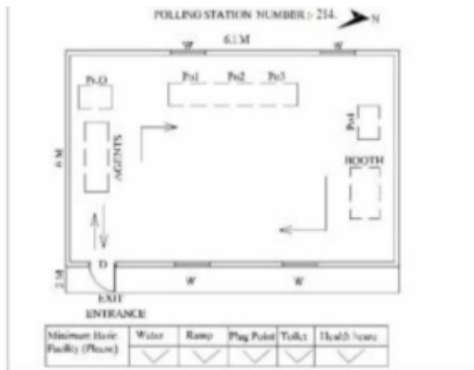

Google Map View

Polling Station Building Front View

Polling Station Front View

Cad View

Key MAP View

சட்டமன்றத் தொகுதியின் எண் மற்றும் பெயர் : 112-அவினாசி பிரிவு எண் மற்றும் பெயர் 1-அவினாசி நகராட்சி, எக்ஸ்டென்ஸன் வீதி வார்டு எண்2