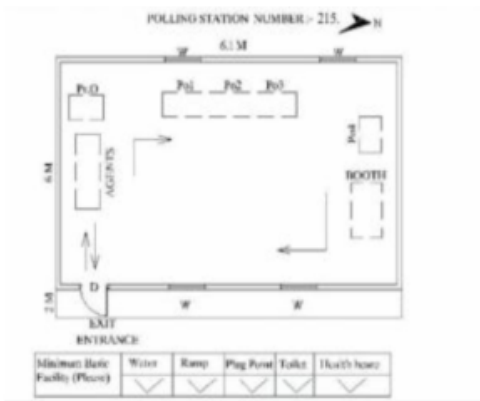

வாக்காளர் பதிவு அலுவலரின்
கையொப்பம்

Nazri Naksha

Google Map View

Polling Station Building Front View

Polling Station Front View

Cad View

Key MAP View

சட்டமன்றத் தொகுதியின் எண் மற்றும் பெயர் : 112-அவினாசி பிரிவு எண் மற்றும் பெயர் 1-அவினாசி நகராட்சி, குமரன் வீதி வார்டு எண்5