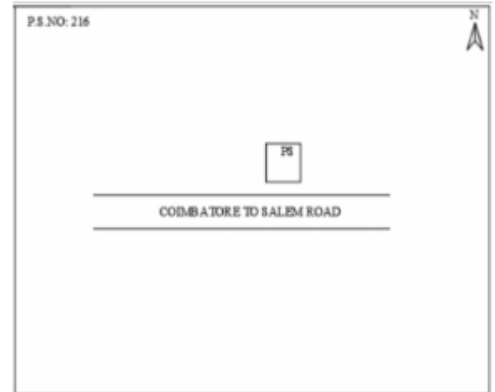

Key MAP View