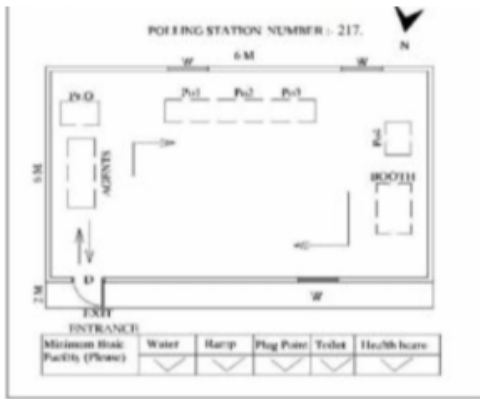

வாக்காளர் பதிவு அலுவலரின்  
கையொப்பம்

Nazri Naksha

Google Map View

Polling Station Building Front View

Polling Station Front View

Cad View

Key MAP View

1 பெயர் : வெங்கட்ராமன் தந்தை பெயர் : லேட் ராமராவ் வீட்டு எண் : 4/12 வயது : 76 பாலினம் : ஆண்	UYR0439570 Photo is available	2 பெயர் : திவ்யா தந்தை பெயர் : சென்னியப்பன் வீட்டு எண் : 6/50 வயது : 27 பாலினம் : பெண்	UYR1366616 Photo is available	3 பெயர் : முருகன் தந்தை பெயர் : முத்துசாமி வீட்டு எண் : 6-55 வயது : 57 பாலினம் : ஆண்	UYR1266964 Photo is available
4 பெயர் : ஹரிபிரியா கணவர் பெயர் : முருகன் வீட்டு எண் : 6-55 வயது : 47 பாலினம் : பெண்	UYR1267012 Photo is available	5 பெயர் : ஸ்ரீ தரன் தந்தை பெயர் : ராசு வீட்டு எண் : 6/59 வயது : 55 பாலினம் : ஆண்	UYR2027019 Photo is available	6 பெயர் : ஆனந்தி கணவர் பெயர் : ஸ்ரீதர் வீட்டு எண் : 6/59 வயது : 47 பாலினம் : பெண்	BGX4893319 Photo is available
7 பெயர் : விஜயன் தந்தை பெயர் : ராசு வீட்டு எண் : 6/60 வயது : 60 பாலினம் : ஆண்	UYR2026995 Photo is available	8 பெயர் : லதா கணவர் பெயர் : விஜயன் வீட்டு எண் : 6/60 வயது : 60 பாலினம் : பெண்	UYR2027001 Photo is available	9 பெயர் : காந்திமதி கணவர் பெயர் : விஜய் வீட்டு எண் : 6/154 வயது : 41 பாலினம் : பெண்	UYR1266790 Photo is available
10 பெயர் : ஹரிபிரியா தந்தை பெயர் : சுதாகர் வீட்டு எண் : 6/177 வயது : 20 பாலினம் : பெண்	UYR2582138 Photo is available	11 பெயர் : மாலதி தந்தை பெயர் : காமராஜ் வீட்டு எண் : 7ஜே5 வயது : 36 பாலினம் : பெண்	XPF0156976 Photo is available	12 பெயர் : இராமர் மு தந்தை பெயர் : முத்து சு வீட்டு எண் : 8 வயது : 57 பாலினம் : ஆண்	UYR0608786 Photo is available
13 பெயர் : சாந்தி கணவர் பெயர் : இராமர் மு வீட்டு எண் : 8 வயது : 48 பாலினம் : பெண்	UYR0607721 Photo is available	14 பெயர் : மீரா ர கணவர் பெயர் : ரமேஷ் வீட்டு எண் : 8/34 வயது : 38 பாலினம் : பெண்	UYR2551554 Photo is available	15 பெயர் : யாஸ்மின் பேகம் கணவர் பெயர் : சதக்கத்துல்லா வீட்டு எண் : 9/30 வயது : 35 பாலினம் : பெண்	UYR2504447 Photo is available
16 பெயர் : பாலசௌந்தரி கணவர் பெயர் : சுப்பிரமணியம் வீட்டு எண் : 10/372 எப் வயது : 70 பாலினம் : பெண்	UYR2026938 Photo is available	17 பெயர் : ஜெயராணி கணவர் பெயர் : தர்மராஜ் வீட்டு எண் : 14/84 வயது : 53 பாலினம் : பெண்	UYR2550820 Photo is available	18 பெயர் : அம்சவேணி கணவர் பெயர் : லோகநாதன் வீட்டு எண் : 15/58e வயது : 44 பாலினம் : பெண்	UYR2271005 Photo is available
19 பெயர் : சுவிலேஷ் தந்தை பெயர் : சண்முகம் வீட்டு எண் : 15/60-எ வயது : 21 பாலினம் : ஆண்	UYR2527984 Photo is available	20 பெயர் : கோகுல் தந்தை பெயர் : ரவிகுமார் வீட்டு எண் : 15/118 வயது : 20 பாலினம் : ஆண்	UYR2582104 Photo is available	21 பெயர் : ஷியாம் குமார் தந்தை பெயர் : சந்தோஷ்குமார் வீட்டு எண் : 15/137 வயது : 27 பாலினம் : ஆண்	UYR1334622 Photo is available
22 பெயர் : பிரியதர்ஷினி கணவர் பெயர் : கலையரசன் வீட்டு எண் : 15/145 வயது : 25 பாலினம் : பெண்	UYR2450716 Photo is available	23 பெயர் : சண்முகவடிவு கணவர் பெயர் : சண்முகம் வீட்டு எண் : 15-153A வயது : 84 பாலினம் : பெண்	UYR0134007 Photo is available	24 பெயர் : ஹரிதாவர்ஷினி தாயின் பெயர் : விஜயலக்ஷ்மி வீட்டு எண் : 15/153 ஷா வயது : 24 பாலினம் : பெண்	UYR2528743 Photo is available
25 பெயர் : ராஜ்குமார் தந்தை பெயர் : கருப்பையா வீட்டு எண் : 15/232 வயது : 38 பாலினம் : ஆண்	UYR2286797 Photo is available	26 பெயர் : ராஜகோபால் தந்தை பெயர் : பொன்னன் வீட்டு எண் : 15/232 வயது : 35 பாலினம் : ஆண்	UYR2447050 Photo is available	27 பெயர் : ரேஷ்மா தந்தை பெயர் : கோவிந்தராஜ் வீட்டு எண் : 15/232 வயது : 20 பாலினம் : பெண்	UYR2611572 Photo is available
28 பெயர் : தனலட்சுமி கணவர் பெயர் : முருகன் வீட்டு எண் : 15/232 C வயது : 49 பாலினம் : பெண்	UYR2271021 Photo is available	29 பெயர் : பாண்டிமுனீஸ்வரி தந்தை பெயர் : குருசாமி வீட்டு எண் : 15/252 வயது : 24 பாலினம் : பெண்	UYR2286425 Photo is available	30 பெயர் : ரேவதிமீரா தந்தை பெயர் : திருநாவுகரசு வீட்டு எண் : 15/259 வயது : 21 பாலினம் : பெண்	UYR2527950 Photo is available