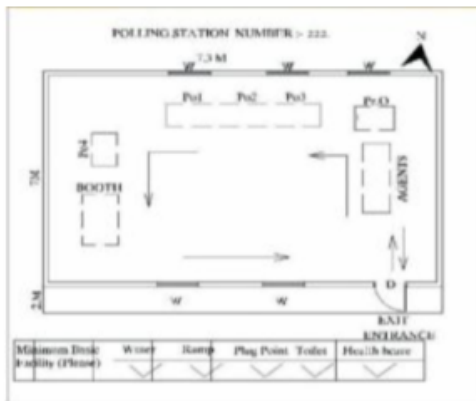

Cad View

Key MAP View