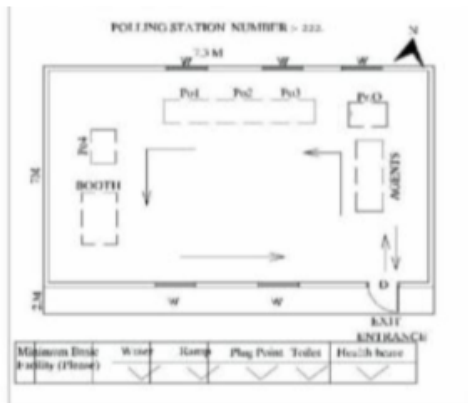

Google Map View

Polling Station Building Front View

Polling Station Front View

Cad View

Key MAP View

1 பெயர் : சுமதி கணவர் பெயர் : துரைசாமி வீட்டு எண் : 1 வயது : 52 பாலினம் : பெண்	UYR2447761 Photo is available	2 பெயர் : தினேஷ் தந்தை பெயர் : துரைசாமி வீட்டு எண் : 1 வயது : 33 பாலினம் : ஆண்	UYR2447837 Photo is available	3 பெயர் : நவமணி தந்தை பெயர் : மாரப்பன் வீட்டு எண் : 1/36-9, ஜெய் சக்தி அவென்யூ கிழ வயது : 45 பாலினம் : பெண்	BGX2554707 Photo is available
4 பெயர் : பழனிசாமி தந்தை பெயர் : கருப்புசாமி வீட்டு எண் : 1-65A வயது : 66 பாலினம் : ஆண்	UYR1073915 Photo is available	5 பெயர் : நல்லம்மாள் கணவர் பெயர் : ராமசாமி வீட்டு எண் : 1/66 வயது : 65 பாலினம் : பெண்	UYR1431931 Photo is available	6 பெயர் : இராமசாமி தந்தை பெயர் : கருப்புசாமி வீட்டு எண் : 1/66 வயது : 65 பாலினம் : ஆண்	UYR1431949 Photo is available
7 பெயர் : பழனிச்சாமி தந்தை பெயர் : ராமசாமி வீட்டு எண் : 1/92 - 87 வயது : 54 பாலினம் : ஆண்	BGX3145331 Photo is available	# 8 பெயர் : வண்ணதாரினி தந்தை பெயர் : பழனிசாமி ரமசாமி வீட்டு எண் : 1/92 - 87 வயது : 26 பாலினம் : பெண்	UYR2488377 Photo is available	S 9 பெயர் : பிரவேஷ் சி தந்தை பெயர் : சந்திரசேகர் சாக் வீட்டு எண் : 1/102, எம்.பி.ஆர் லேஅவுட் வயது : 19 பாலினம் : ஆண்	UYR2695955 Photo is available
10 பெயர் : ராகுல் சரண் கு ச தந்தை பெயர் : சரவணன் கு மா வீட்டு எண் : 1/110 ஏ 3-ஏம் பீ ஆர் லாயெளத, வயது : 22 பாலினம் : ஆண்	UYR2482321 Photo is available	11 பெயர் : அவிநாசிலிங்கம் தந்தை பெயர் : பழனிச்சாமி வீட்டு எண் : 1/440 வயது : 81 பாலினம் : ஆண்	UYR2042281 Photo is available	12 பெயர் : பரமேஸ்வரி கணவர் பெயர் : அவிநாசிலிங்கம் வீட்டு எண் : 1/440 வயது : 61 பாலினம் : பெண்	UYR2042299 Photo is available
# 13 பெயர் : மேனகா தேவி தந்தை பெயர் : குப்புசாமி வீட்டு எண் : 1b-223d வயது : 29 பாலினம் : பெண்	UYR1143551 Photo is available	14 பெயர் : செந்தில்குமார் தந்தை பெயர் : மாணிக்கம் வீட்டு எண் : 2/38/2 வயது : 53 பாலினம் : ஆண்	UYR2042067 Photo is available	15 பெயர் : லட்சுமி கணவர் பெயர் : செந்தில்குமார் வீட்டு எண் : 2/38/2 வயது : 48 பாலினம் : பெண்	BGX3445632 Photo is available
16 பெயர் : ரேஷ்மா அ தாயின் பெயர் : உமாமகேஷ்வரி மு வீட்டு எண் : 2/41-அ வயது : 20 பாலினம் : பெண்	UYR2628832 Photo is available	17 பெயர் : நாகராஜன் தந்தை பெயர் : மணி வீட்டு எண் : 2/690/1 வயது : 38 பாலினம் : ஆண்	UYR1183896 Photo is available	18 பெயர் : ரூபா தந்தை பெயர் : வேலுச்சாமி வீட்டு எண் : 2/690/1 வயது : 35 பாலினம் : பெண்	UYR1183888 Photo is available
19 பெயர் : தனுஸ்ரீ தந்தை பெயர் : வேலுசாமி வீட்டு எண் : 3/229 வயது : 20 பாலினம் : பெண்	UYR2632966 Photo is available	20 பெயர் : விமல் ஆரோக்கியராஜ் தந்தை பெயர் : இருதயசாமி வீட்டு எண் : 8/298 வயது : 48 பாலினம் : ஆண்	UYR2316388 Photo is available	21 பெயர் : வித்யாநந்தினி சா செ தந்தை பெயர் : செந்தாமரைகண்ணன் வீட்டு எண் : 10/308-டி வயது : 19 பாலினம் : பெண்	UYR2734796 Photo is available
22 பெயர் : சிவன்மலை தந்தை பெயர் : ராமசாமிக்கவுண்டர் வீட்டு எண் : 10/469 வயது : 65 பாலினம் : ஆண்	UYR1389253 Photo is available	23 பெயர் : வசந்தி கணவர் பெயர் : சுப்பிரமணியம் வீட்டு எண் : 11-132 வயது : 51 பாலினம் : பெண்	UYR2041796 Photo is available	24 பெயர் : சங்கர் பெ தந்தை பெயர் : பெருமாள் வீட்டு எண் : 13/144 வயது : 37 பாலினம் : ஆண்	UYR2318137 Photo is available
25 பெயர் : மணிமேகலை கணவர் பெயர் : சங்கர் வீட்டு எண் : 13/144 வயது : 33 பாலினம் : பெண்	UWW0385906 Photo is available	26 பெயர் : அமிர்தம் கணவர் பெயர் : சீனிவாசன் வீட்டு எண் : 17/33, ஜே1 வயது : 76 பாலினம் : பெண்	BGX3146339 Photo is available	27 பெயர் : பாக்கியலட்சுமி கணவர் பெயர் : ஜான் செல்வநாயகம் வீட்டு எண் : 18-24C வயது : 62 பாலினம் : பெண்	UYR1267756 Photo is available
28 பெயர் : ஷிவானி தந்தை பெயர் : குருசுவாமி வீட்டு எண் : 18-24 / எ5-64 வயது : 26 பாலினம் : பெண்	UYR1357342 Photo is available	29 பெயர் : முருகேசன் ப தந்தை பெயர் : பாண்டியன் வீட்டு எண் : 18/24 C காமராஜர் நகர் வயது : 56 பாலினம் : ஆண்	UYR2422343 Photo is available	30 பெயர் : சாந்தி கணவர் பெயர் : முருகேசன் வீட்டு எண் : 18/24 C காமராஜர் நகர் வயது : 47 பாலினம் : பெண்	UYR2422350 Photo is available