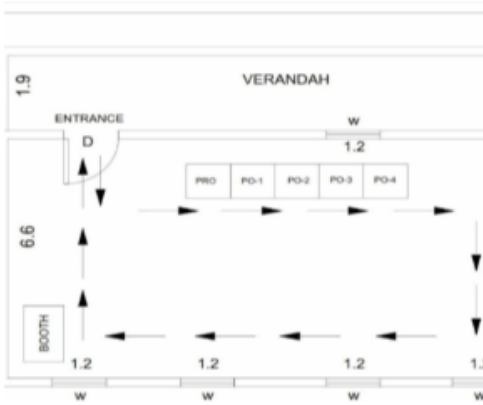

Cad View

Key MAP View